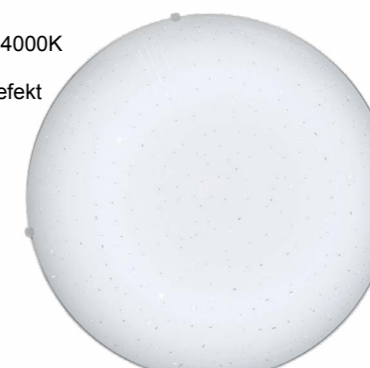

5502/40/Star

Světelný zdroj: LED 18W, 1800lm, 4000K
Design/Materiál: kov, sklo lesk, star efekt
Rozměr: Ø 38cm