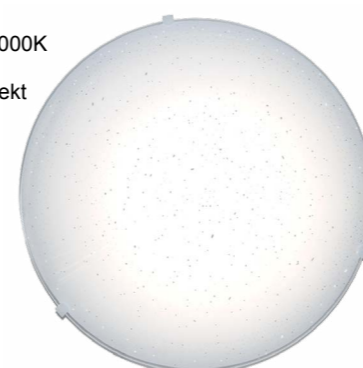

5501

Design/Materiál: sklo triplex opál mat

**5501/30**  
Světelný zdroj: 2xE27/60W  
Rozměr: Ø 30cm

**5501/40**  
Světelný zdroj: 2xE27/60W  
Rozměr: Ø 36cm

Svítidla jsou k dispozici také ve variantě s LED modulem nebo s mikrovlnným čidlem pohybu.

Světelný zdroj: 2xE27/60W  
 Design/Materiál: kov, sklo alabastr  
 Rozměr: Ø 40cm

5504/40/B/AL  
 5504/40/LK/AL  
 5504/40/Cr/AL  
 5504/40/ZL/AL

5504/30/T/AL/LED  
 Světelný zdroj: LED 12W, 1200lm, 4000K  
 Rozměr: Ø 30cm

5504/40/T/AL/LED  
 Světelný zdroj: LED 18W, 1800lm, 4000K  
 Rozměr: Ø 40cm

5504/A/LK/AL

Světelný zdroj: 1xE27/60W  
 Design/Materiál: kov, sklo alabastr  
 Rozměr: 30x15cm

5504/A/CR/AL  
 5504/A/ZL/AL  
 5504/A/B/AL

5504/A/T/AL

Světelný zdroj: 1xE27/60W  
 Design/Materiál: kov, sklo alabastr  
 Rozměr: 30x15cm

5502/30/Star

Světelný zdroj: LED 12W, 1200lm, 4000K  
 Design/Materiál: kov, sklo lesk, star efekt  
 Rozměr: Ø 30cm