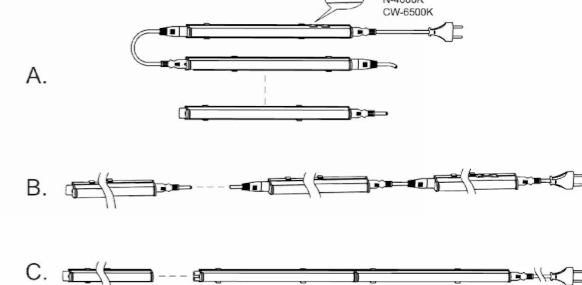

Způsoby propojení:

3000K - teplé světlo

4000K - neutrální světlo

6500K - studené světlo

ZSUT 60 CCT

Světelný zdroj: LED 8W,
800lm, 3000K/4000K/6500K
Rozměr: 59x3x2,8cm

ZSUT 90 CCT

Světelný zdroj: LED 10W,
1000lm, 3000K/4000K/6500K
Rozměr: 89x3x2,8cm

ZSUT 120 CCT

Světelný zdroj: LED 14W,
1400lm, 3000K/4000K/6500K
Rozměr: 119x3x2,8cm