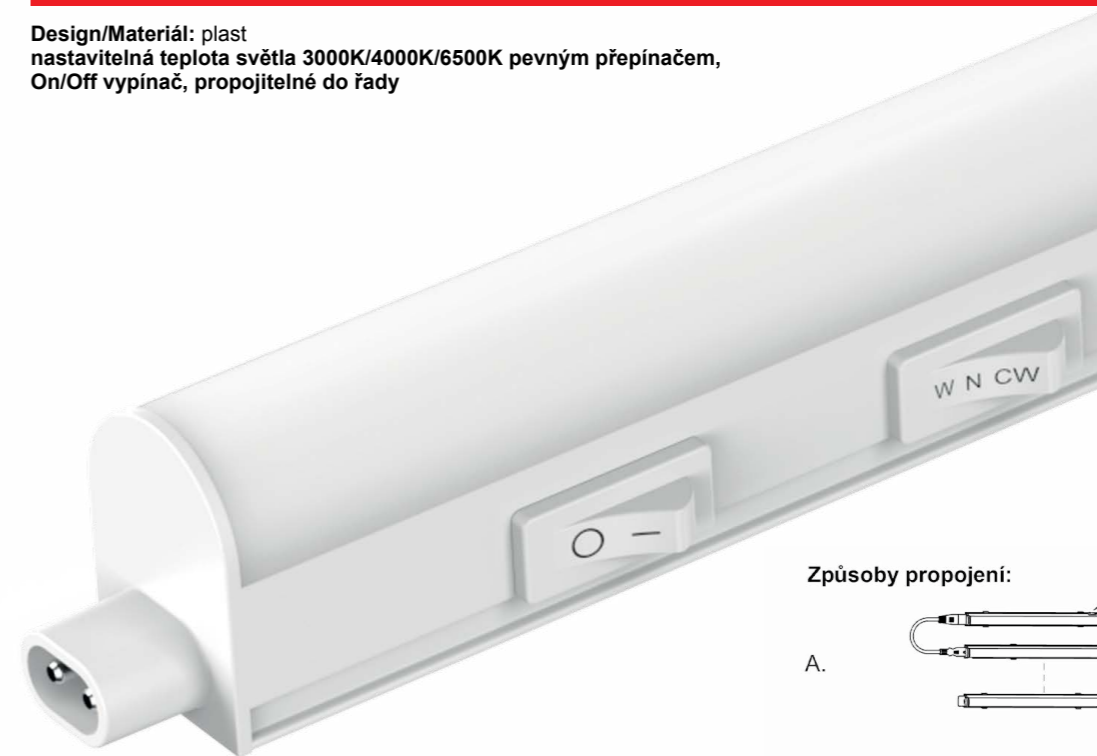

ZSUT CCT

Design/Materiál: plast
nastavitelná teplota světla 3000K/4000K/6500K pevným přepínačem,
On/Off vypínač, propojitelné do řady