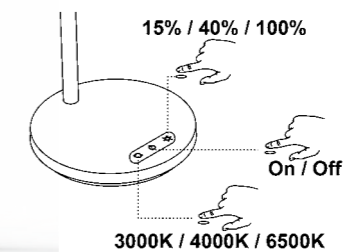

### Bella B

**Světelný zdroj:** LED 4,8W, 450lm, 3000K-4500K-6500K  
**Design/Materiál:** plast, kov  
**Rozměr:** ↑40cm  
**nastavení jasu ve 3 krocích 15% – 40% – 100%,  
 volba teploty světla  
 3000K – 4000K – 6500K,  
 dotykový spínač,  
 USB napájení – včetně  
 adaptéru**

### Bella C

**Světelný zdroj:** LED 4,8W, 450lm, 3000K-4500K-6500K  
**Design/Materiál:** plast, kov  
**Rozměr:** ↑40cm  
**nastavení jasu ve 3 krocích 15% – 40% – 100%,  
 volba teploty světla  
 3000K – 4000K – 6500K,  
 dotykový spínač,  
 USB napájení – včetně adaptéru**

### Bella KL B

**Světelný zdroj:** LED 4,8W, 450lm, 3000K-4500K-6500K  
**Design/Materiál:** plast, kov  
**Rozměr:** ↑40cm  
**nastavení jasu ve 3 krocích 15% – 40% – 100%,  
 volba teploty světla 3000K – 4000K – 6500K,  
 dotykový spínač,  
 USB napájení – včetně  
 adaptéru**