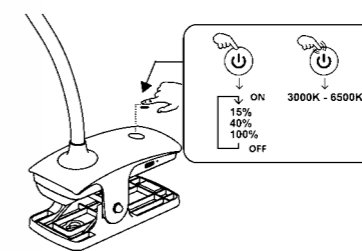

Bella KL B

Světelný zdroj: LED 4,8W, 450lm, 3000K-4500K-6500K
Design/Materiál: plast, kov
Rozměr: ↑40cm
**nastavení jasu ve 3 krocích 15% – 40% – 100%,
volba teploty světla 3000K – 4000K – 6500K,
dotykový spínač,
USB napájení – včetně
adaptéru**