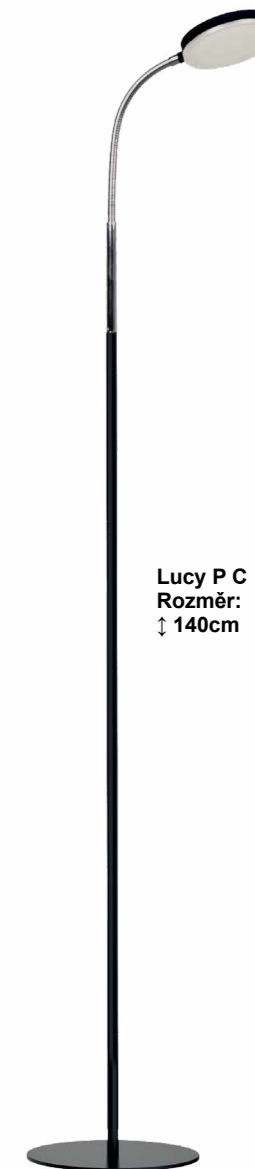

Lucy C
Rozměr: †40cm

Lucy P C
Rozměr: †140cm