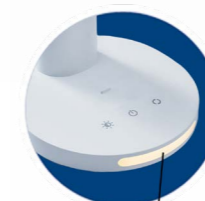

### Viola B

**Světelný zdroj:** LED 12W, 1020lm, 2700K-6500K  
**Design/Materiál:** plast, kov  
**Rozměr:** ↑45cm  
**nastavení jasu (10-100%) a teploty světla 2700K – 6500K plynule nebo v krocích, dotykový spínač, noční světlo**