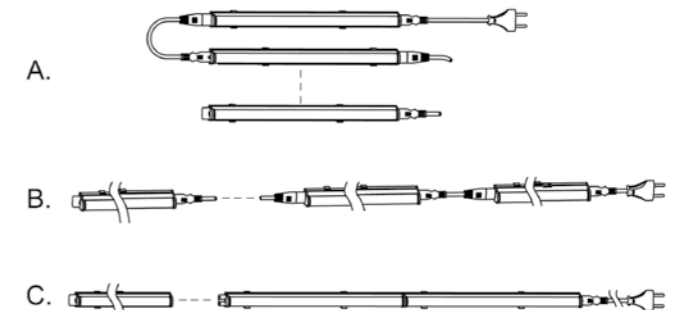

## ZSUT LED

Design/Materiál: plast  
On/Off vypínač,  
propojitelné do řady

ZSUT LED 4

ZSUT LED 8

ZSUT LED 10

ZSUT LED 14

Způsoby propojení:

**ZSUT LED 4**  
Světelný zdroj: LED 4W,  
360lm, 4000K  
Rozměr: 313x22x30 mm