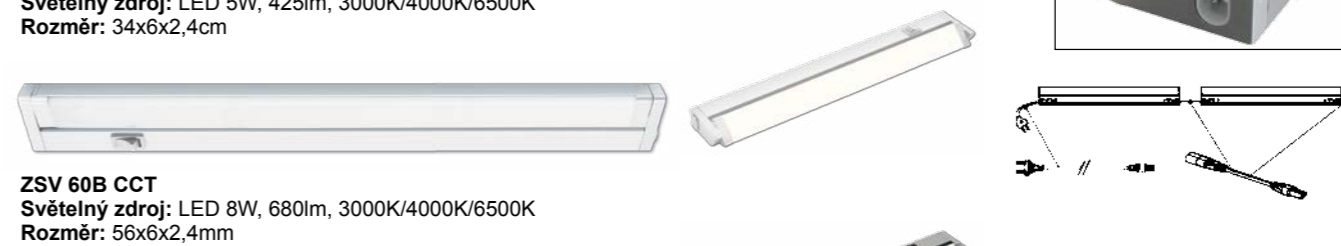

**ZSP 120 CCT**  
 Světelný zdroj: LED 36W, 3600lm,  
 3000K/4000K/6500K  
 Rozměr: 120x7,5x2,3cm

## ZSV CCT

Design/Materiál: hliník, polykarbonát  
nastavitelná teplota světla 3000K/4000K/6500K

**ZSV 40B CCT**  
Světelný zdroj: LED 5W, 425lm, 3000K/4000K/6500K  
Rozměr: 34x6x2,4cm

**ZSV 40S CCT**  
Světelný zdroj: LED 5W, 425lm, 3000K/4000K/6500K  
Rozměr: 34x6x2,4cm