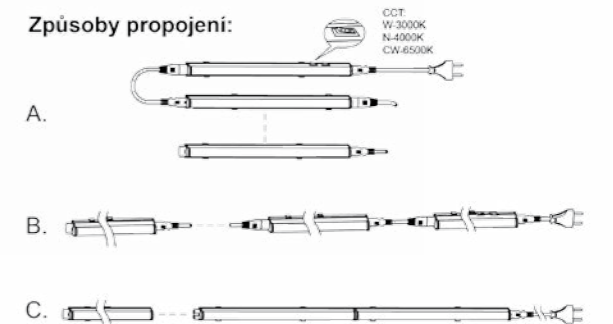

Způsoby propojení: