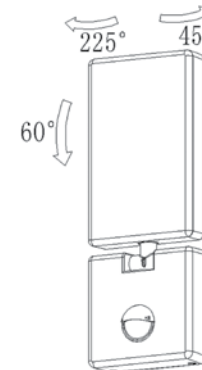

Faro PIR

Světelný zdroj: LED 15W, 1100lm, 4000K
Design/Materiál: plast
Rozměr: 23x9x5,5 cm
Krytí: IP65
pohybové čidlo