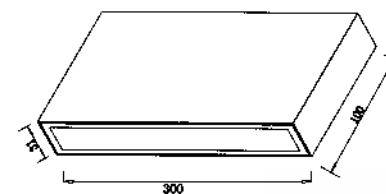

Obligo B

Světelný zdroj: LED 12W, 1020lm, 4000K
Design/Materiál: plast
Rozměr: 30x10x3cm
Krytí: IP65