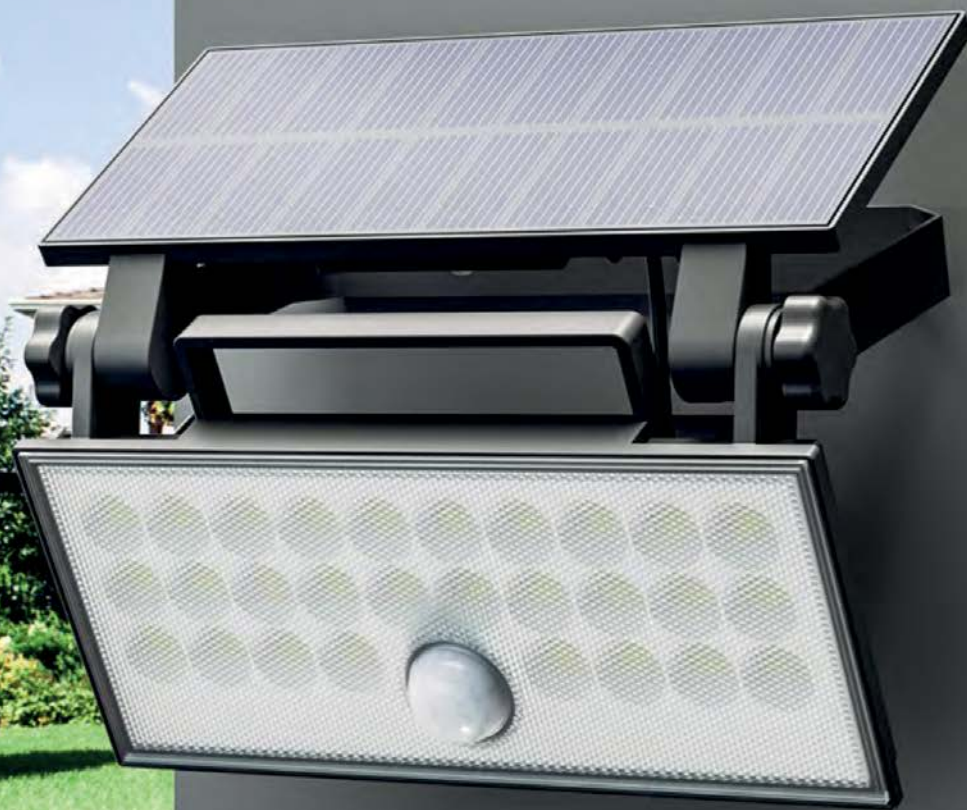

Heleon PIR PRO

Světelný zdroj: LED 8W, 800lm, 4000K
Design/Materiál: plast, sklo, kov
Rozměr: 19,5x19x4,5cm
Krytí: IP65
solární napájení, pohybové čidlo,
3 funkční režimy, Li-ion baterie
3,7V/2600mAh

Sensing Angle 120° , Sensing distance 8 meters.