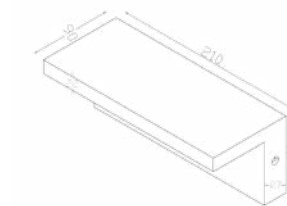

Elon

Světelný zdroj: LED 10W, 1000lm, 4000K
Design/Materiál: plast
Rozměr: 21x9x8cm
Krytí: IP54