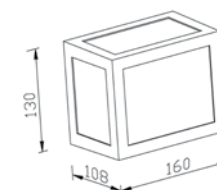

Burgos

Světelný zdroj: LED 12W, 4000K, 1080lm
Design/Materiál: plast
Rozměr: 16x13x11cm
Krytí: IP65