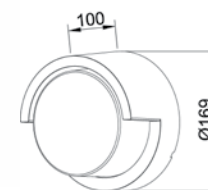

Malaga K

Světelný zdroj: LED zdroje 12W, 1080lm, 4000K
Design/Materiál: plast, polykarbonát
Rozměr: Ø 17cm, v.10cm
Krytí: IP65