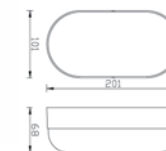

Ronda

Světelný zdroj: LED 15W, 4000K, 1350lm
Design/Materiál: plast
Rozměr: 20x10x7cm
Krytí: IP65