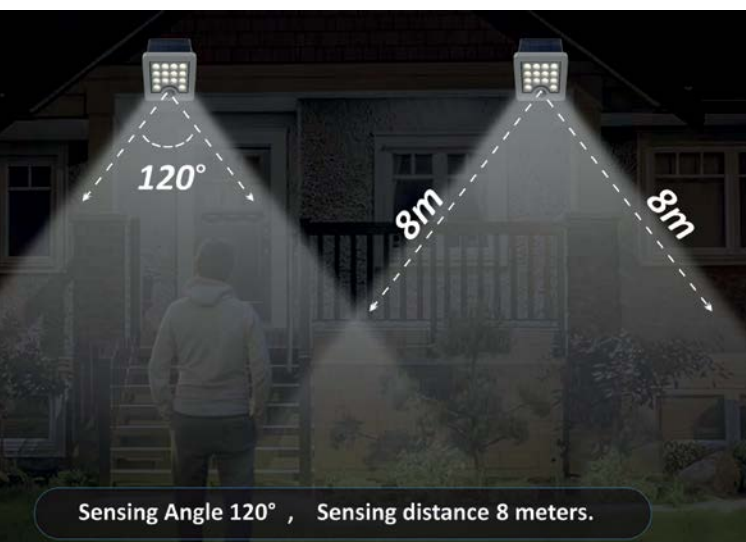

### Sevilla R

**Světelný zdroj:** 1xE27/60W  
**Design/Materiál:** hliník, polakarbonát  
**Rozměr:** Ø 18cm, ↑87cm  
**Krytí:** IP44

 **IP65 Waterproof**