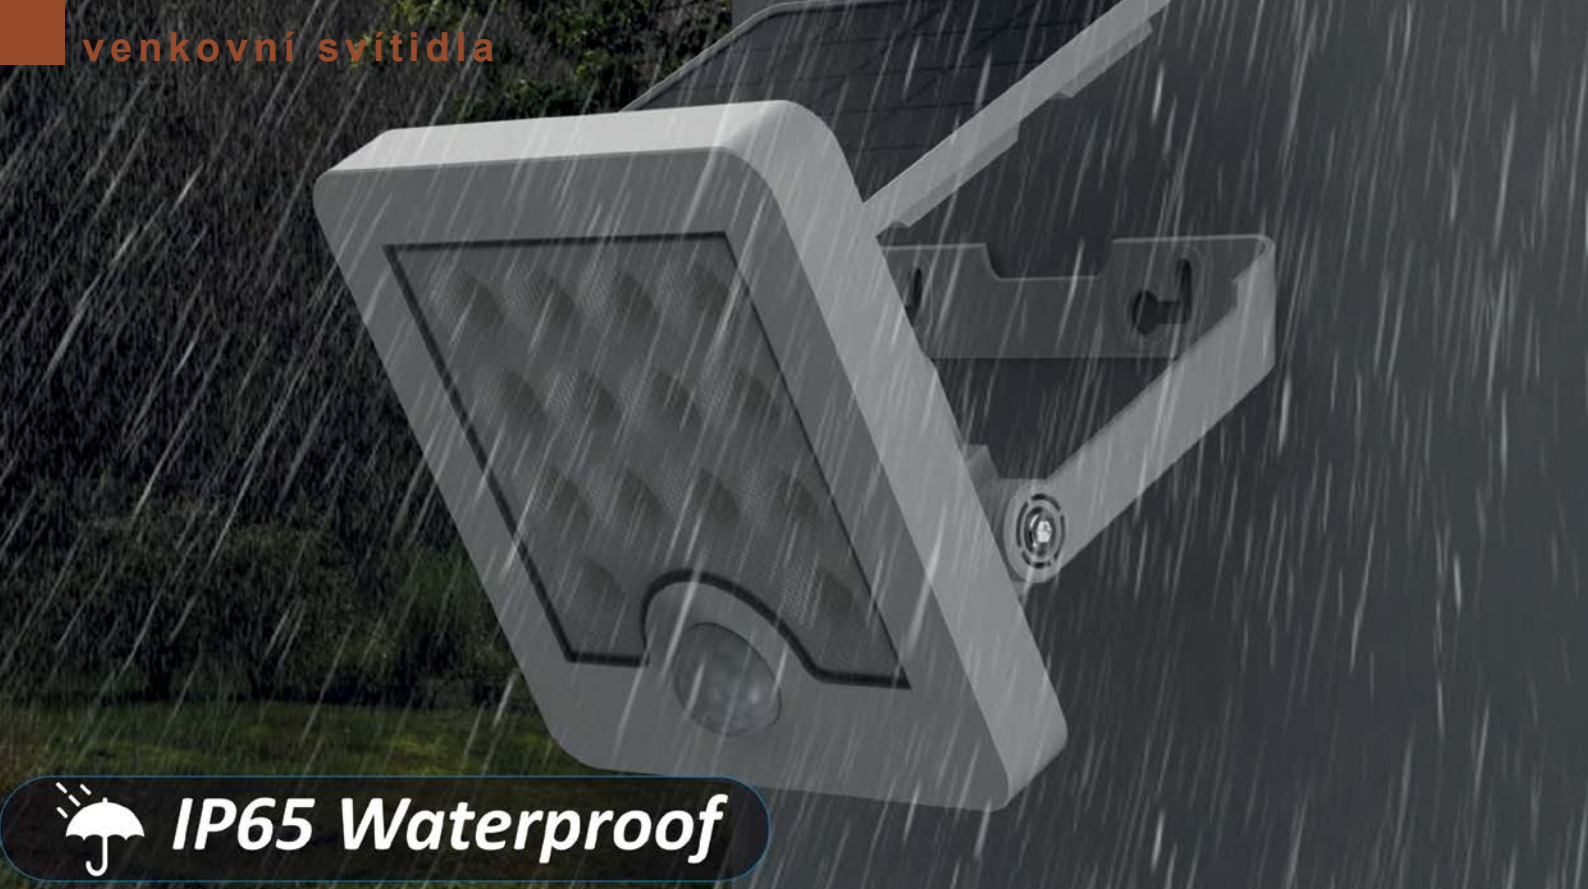

IP65 Waterproof