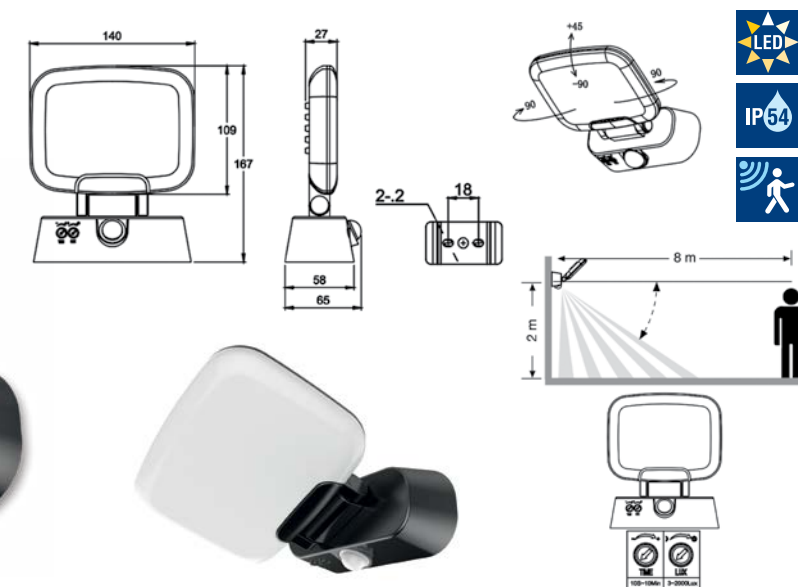

Lucca 1 PIR

Světelný zdroj: LED 10W, 4000K, 900lm
Design/Materiál: plast
Rozměr: 17x14x7cm
Krytí: IP54
pohybové čidlo