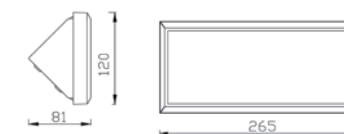

Girona

Světelný zdroj: LED 12W, 4000K, 1080lm
Design/Materiál: plast
Rozměr: 26,5x12x8cm
Krytí: IP65