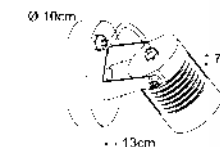

Ibiza

Světelný zdroj: LED 5W, 400lm, 3000K,
Design/Materiál: hliník, sklo
Rozměr: 13x10x7cm
Krytí: IP54