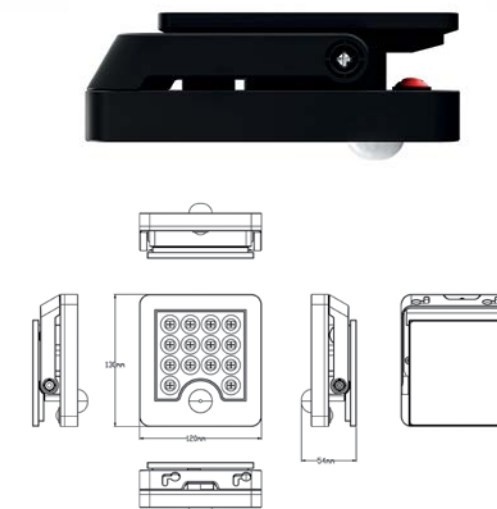

Heleon PIR S

Světelný zdroj: LED 5W, 500lm, 4000K
Design/Materiál: plast, sklo, kov
Rozměr: 13x12x5,4cm
Krytí: IP65
solární napájení, pohybové čidlo, 3 funkční režimy,
Li-ion baterie 3,7V/1800mAh