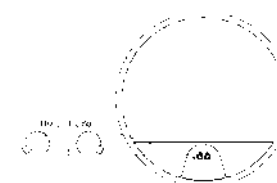

Bari K PIR

Světelný zdroj: LED 15W, 1350lm, 4000K
Design/Materiál: plast
Rozměr: Ø21cm, 15cm
pohybové čidlo