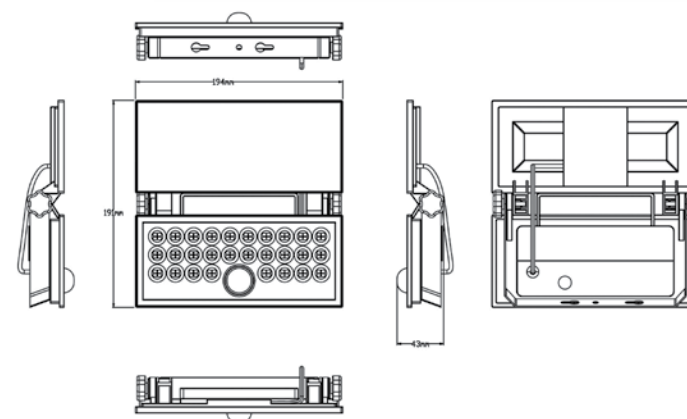

Heleon PIR PRO

Světelný zdroj: LED 8W, 800lm, 4000K
Design/Materiál: plast, sklo, kov
Rozměr: 19,5x19x4,5cm
Krytí: IP65
solární napájení, pohybové čidlo,
3 funkční režimy, Li-ion baterie
3,7V/2600mAh

Sensing Angle 120° , Sensing distance 8 meters.