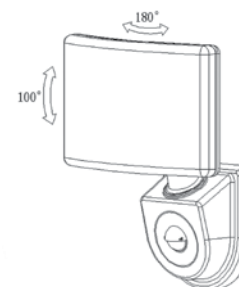

Marbella C PIR

Světelný zdroj: LED 15W, 1300lm, 4000K
Design/Materiál: plast
Rozměr: 20x16x18,5 cm
Krytí: IP65
pohybové čidlo