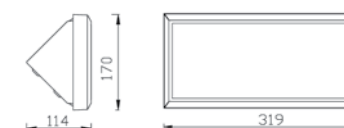

Girona XL

Světelný zdroj: LED 20W, 4000K, 1800lm
Design/Materiál: plast
Rozměr: 32x17x11cm
Krytí: IP65