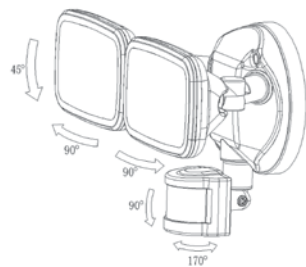

Siena C PIR

Světelný zdroj: LED 20W, 1900lm, 4000K
Design/Materiál: plast
Rozměr: 26x17x13,5 cm
Krytí: IP65
pohybové čidlo