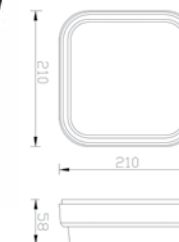

## Granada D

Světelný zdroj: 1xE27/40W  
 Design/Materiál: hliník, polykarbonát  
 Rozměr: 26,3x15x34cm  
 Krytí: IP44

## Granada R

Světelný zdroj: 1xE27/40W  
 Design/Materiál: hliník, polykarbonát  
 Rozměr: 15x15x80cm  
 Krytí: IP44

## Granada N

Světelný zdroj: 1xE27/40W  
 Design/Materiál: hliník, polykarbonát  
 Rozměr: 20,3x15x28cm  
 Krytí: IP44

## Mango H

Světelný zdroj: LED 18W, 4000K, 1620lm  
 Design/Materiál: plast  
 Rozměr: 21x21cm, 5,5cm  
 Krytí: IP54