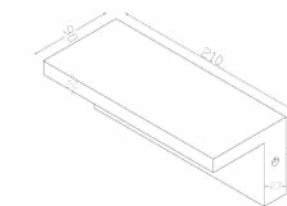

Elon PIR

Světelný zdroj: LED 10W, 1000lm, 4000K
Design/Materiál: plast
Rozměr: 21x9x8cm
Krytí: IP54
pohybové čidlo