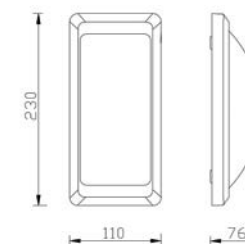

## Granada N

Světelný zdroj: 1xE27/40W  
 Design/Materiál: hliník, polykarbonát  
 Rozměr: 20,3x15x28cm  
 Krytí: IP44

## Mango H

Světelný zdroj: LED 18W, 4000K, 1620lm  
 Design/Materiál: plast  
 Rozměr: 21x21cm, 5,5cm  
 Krytí: IP54

## Mango K

Světelný zdroj: LED 18W, 4000K, 1620lm  
 Design/Materiál: plast  
 Rozměr: Ø21cm, 5,5cm  
 Krytí: IP54

## Avila

Světelný zdroj: LED 12W, 4000K, 1080lm  
 Design/Materiál: plast  
 Rozměr: 23x11x8cm  
 Krytí: IP65

Avila

Avila B