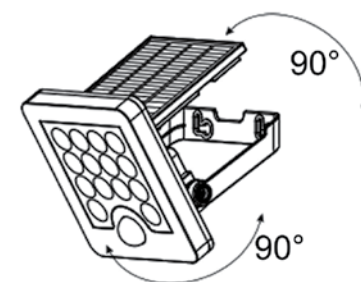

Heleon PIR S

Světelný zdroj: LED 5W, 500lm, 4000K
Design/Materiál: plast, sklo, kov
Rozměr: 13x12x5,4cm
Krytí: IP65
solární napájení, pohybové čidlo, 3 funkční režimy,
Li-ion baterie 3,7V/1800mAh