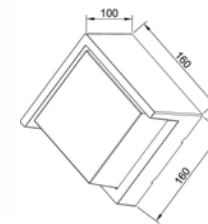

## Granada D

Světelný zdroj: 1xE27/40W  
 Design/Materiál: hliník, polykarbonát  
 Rozměr: 26,3x15x34cm  
 Krytí: IP44

## Granada N

Světelný zdroj: 1xE27/40W  
 Design/Materiál: hliník, polykarbonát  
 Rozměr: 20,3x15x28cm  
 Krytí: IP44

## Avila

Světelný zdroj: LED 12W, 4000K, 1080lm  
 Design/Materiál: plast  
 Rozměr: 23x11x8cm  
 Krytí: IP65

Avila

Avila B

### Malaga H

**Světelný zdroj:** LED 12W, 1080lm, 4000K  
**Design/Materiál:** plast, polykarbonát  
**Rozměr:** 17x17x10cm  
**Krytí:** IP65