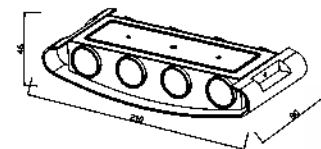

Ray

Světelný zdroj: LED 8W, 4000K, 680lm
Design/Materiál: plast
Rozměr: 21x8x4,6cm
Krytí: IP44