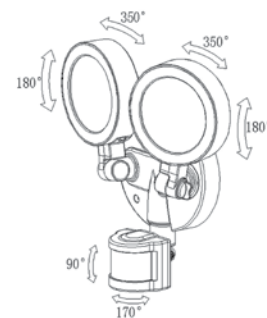

Tarraco C PIR

Světelný zdroj: LED 20W, 1900lm, 4000K
Design/Materiál: kov, plast
Rozměr: 28x22x9 cm
Krytí: IP65
pohybové čidlo