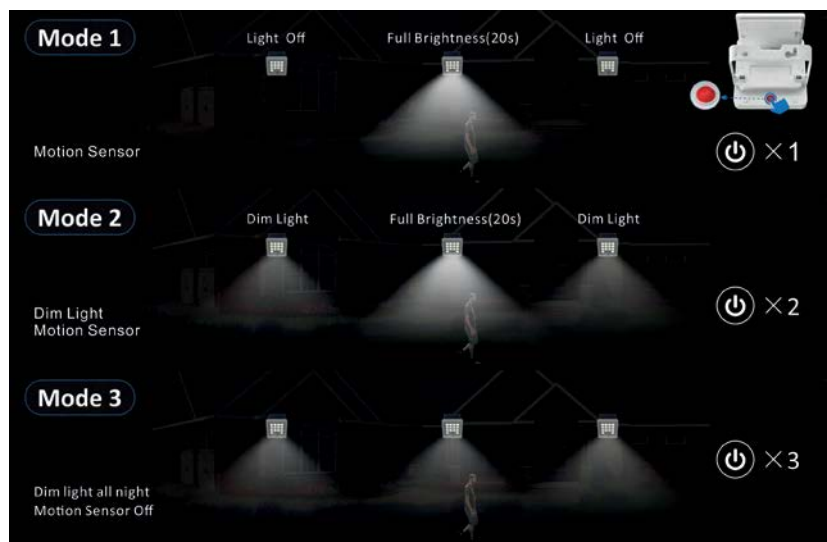

### Sevilla R

**Světelný zdroj:** 1xE27/60W  
**Design/Materiál:** hliník, polakarbonát  
**Rozměr:** Ø 18cm, ↑87cm  
**Krytí:** IP44

 **IP65 Waterproof**