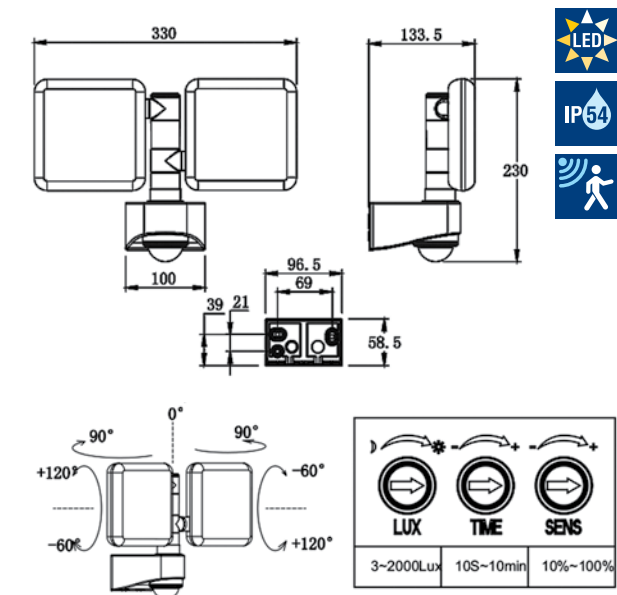

Lucca 2 PIR

Světelný zdroj: LED 20W, 4000K, 1800lm
Design/Materiál: plast
Rozměr: 33x23x14cm
Krytí: IP54
pohybové čidlo