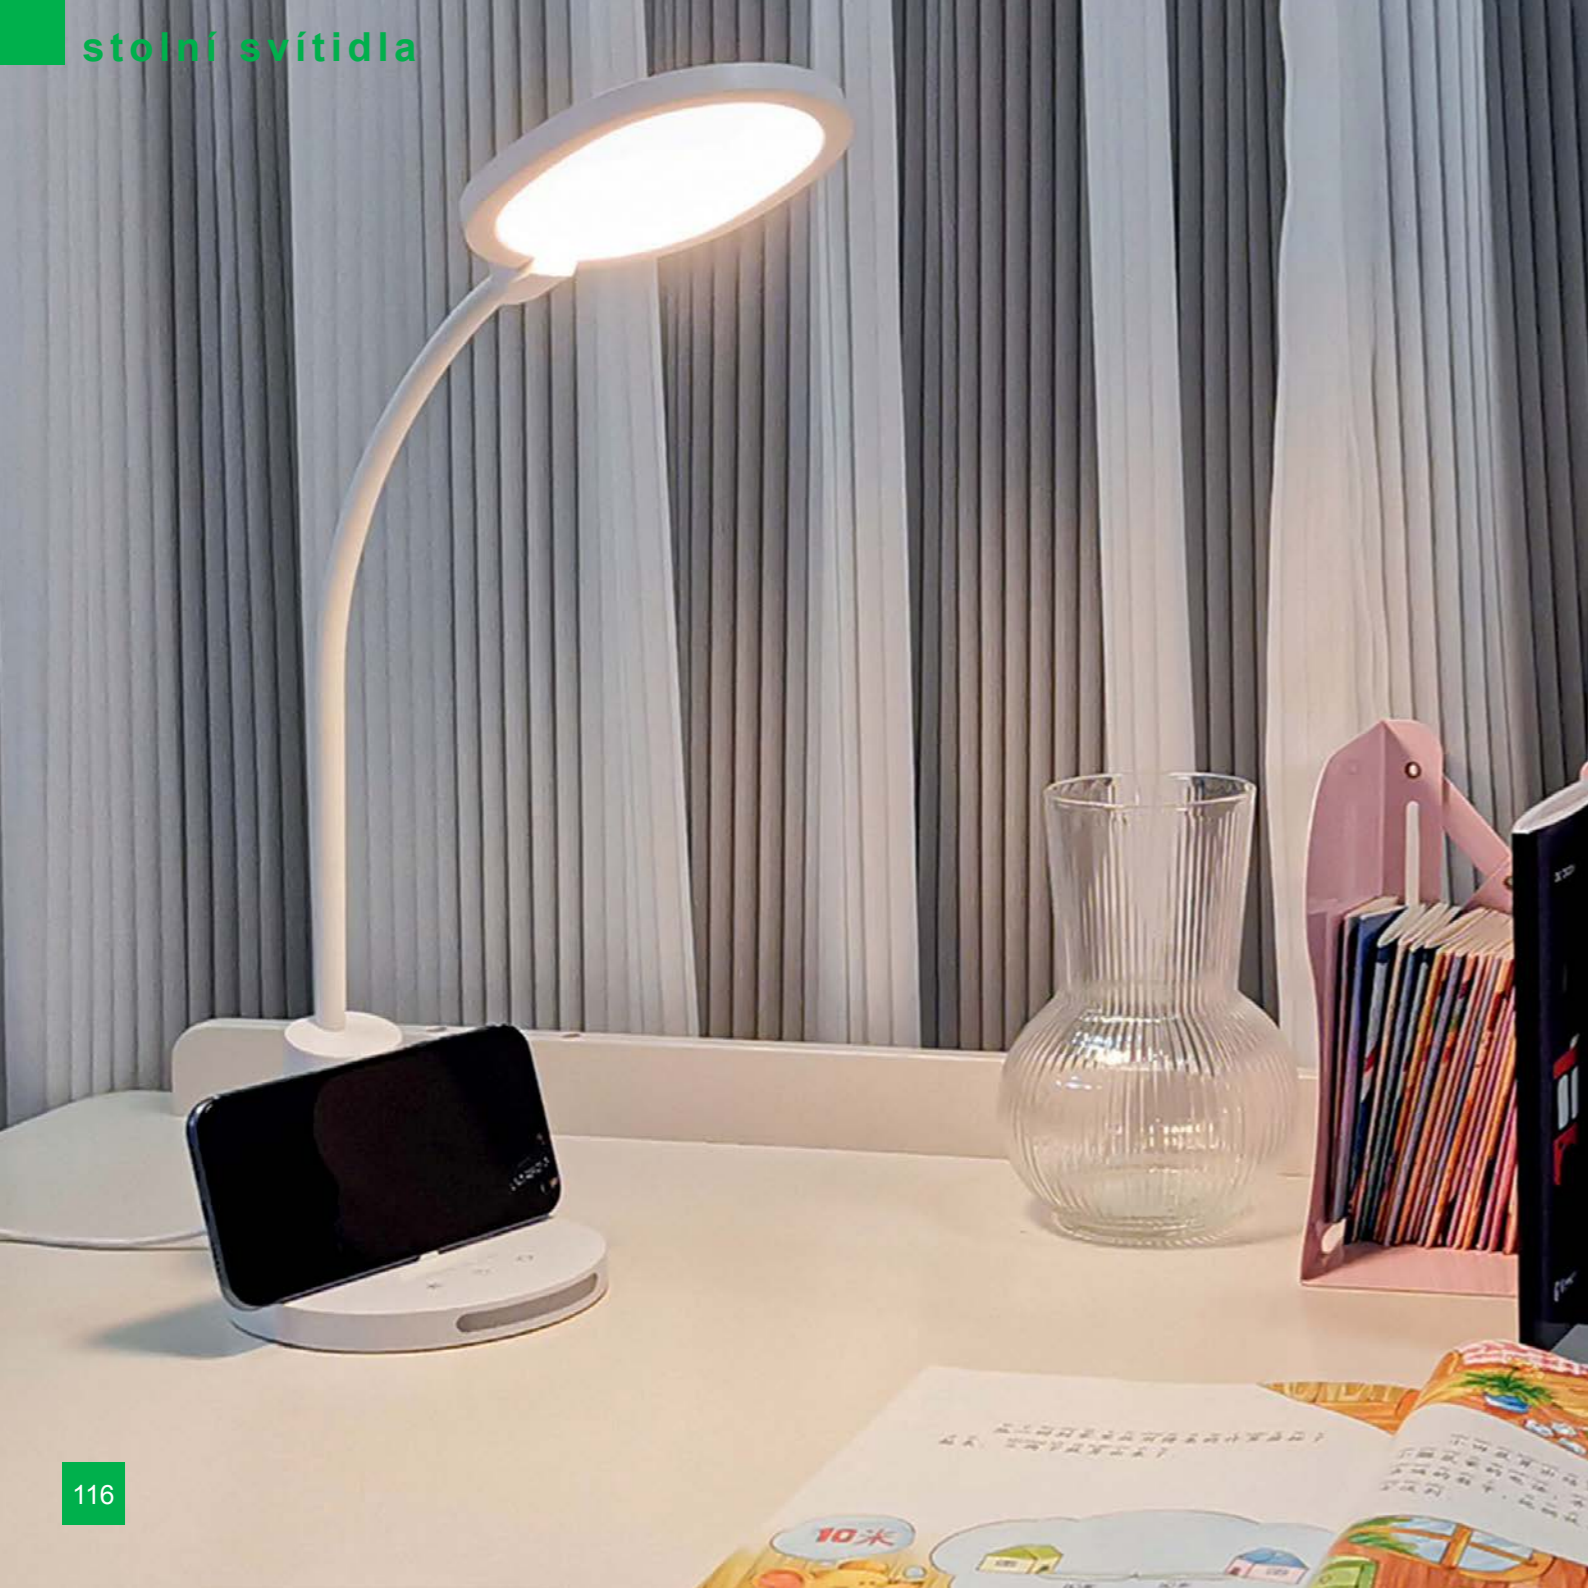

Viola B

Světelný zdroj: LED 12W, 1020lm, 2700K-6500K
Design/Materiál: plast, kov
Rozměr: ↑45cm
nastavení jasu (10-100%) a teploty světla 2700K - 6500K plynule nebo v krocích, dotykový spínač, noční světlo

Viola C

Světelný zdroj: LED 12W, 1020lm, 2700K-6500K
Design/Materiál: plast, kov
Rozměr: ↑45cm
nastavení jasu (10-100%) a teploty světla 2700K - 6500K plynule nebo v krocích, dotykový spínač, noční světlo