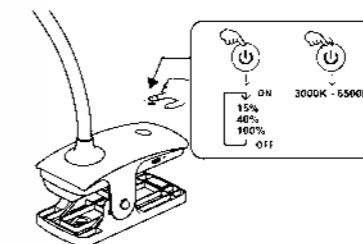

Bella B

Světelný zdroj: LED 4,8W, 450lm, 3000K-4500K-6500K
Design/Materiál: plast, kov
Rozměr: ↑40cm
**nastavení jasu ve 3 krocích 15% - 40% - 100%,
volba teploty světla 3000K - 4000K - 6500K,
dotykový spínač,
USB napájení - včetně
adaptéru**