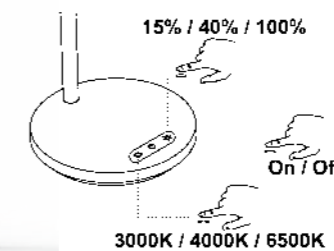

Bella B

Světelný zdroj: LED 4,8W, 450lm, 3000K-4500K-6500K
Design/Materiál: plast, kov
Rozměr: ↑40cm
**nastavení jasu ve 3 krocích 15% - 40% - 100%,
 volba teploty světla
 3000K - 4000K - 6500K,
 dotykový spínač,
 USB napájení - včetně
 adaptéru**