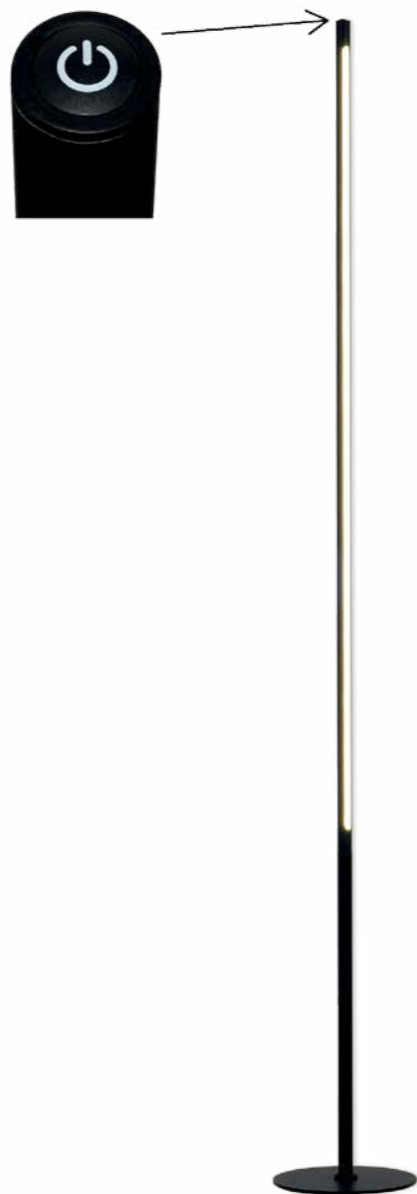

Magnum C

Světelný zdroj: LED 8W, 720lm, 3000K-6500K
Design/Materiál: plast, kov, sklo
Rozměr: Ø15cm, ↑50cm
 lupa s 3x zvětšením, dotykový spínač – nastavení jasu a teploty světla

Emma

Světelný zdroj: LED 5W, 480lm, 4000K
 Design/Materiál: kov, plast
 Rozměr: ↑35cm
 dotykový spínač – nastavení jasu

Emma B

Emma C

Emma R

Emma S

Olivia

Světelný zdroj: LED 4.5W, 450lm, 3000K
 Design/Materiál: plast, kov
 Rozměr: ↑35cm

Olivia KL B

Olivia KL C

Olivia B

Olivia C

Lara P C

Světelný zdroj: LED 18W, 1620lm, 3000K
 Design/Materiál: kov
 Rozměr: Ø 18cm, ↑147cm
 dotykový spínač – nastavení jasu

Lara

Světelný zdroj: LED 5W, 500lm, 3000K-4500K-6000K
 Design/Materiál: kov
 Rozměr: ↑45cm, ↔45cm
 dotykový spínač – nastavení jasu a teploty světla

Světelný zdroj: 1xE27/60W
 Design/Materiál: kov, plast
 Rozměr: ↑40cm

Paris

Světelný zdroj: LED 7W, 580lm, 3000K
 Design/Materiál: kov, plast
 Rozměr: Ø18cm, ↑33cm
 naklápěcí svítidlo, dotykový spínač – nastavení jasu