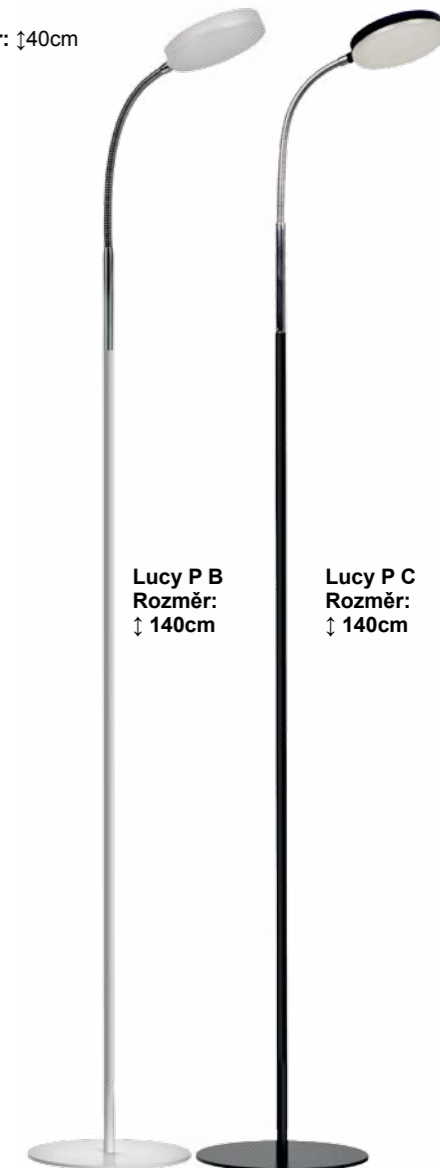

Bella B

Světelný zdroj: LED 4,8W, 450lm, 3000K-4500K-6500K
Design/Materiál: plast, kov
Rozměr: ↑40cm
**nastavení jasu ve 3 krocích 15% - 40% - 100%,
 volba teploty světla
 3000K - 4000K - 6500K,
 dotykový spínač,
 USB napájení - včetně
 adaptéru**

Viola B

Světelný zdroj: LED 12W, 1020lm, 2700K-6500K
Design/Materiál: plast, kov
Rozměr: ↑45cm
nastavení jasu (10-100%) a teploty světla 2700K - 6500K plynule nebo v krocích, dotykový spínač, noční světlo

noční světlo

Viola C

Světelný zdroj: LED 12W, 1020lm, 2700K-6500K
Design/Materiál: plast, kov
Rozměr: ↑45cm
nastavení jasu (10-100%) a teploty světla 2700K - 6500K plynule nebo v krocích, dotykový spínač, noční světlo

Lucy

Světelný zdroj: LED 5W, 420lm, 3000K
 Design/Materiál: kov, plast ABS

Lucy A B
 Rozměr: ↑40cm

Lucy B
 Rozměr: ↑40cm

Lucy C
 Rozměr: ↑40cm

Lucy A C
 Rozměr: ↑40cm

Lucy KL B
 Rozměr: ↑40cm

Lucy KL C
 Rozměr: ↑40cm