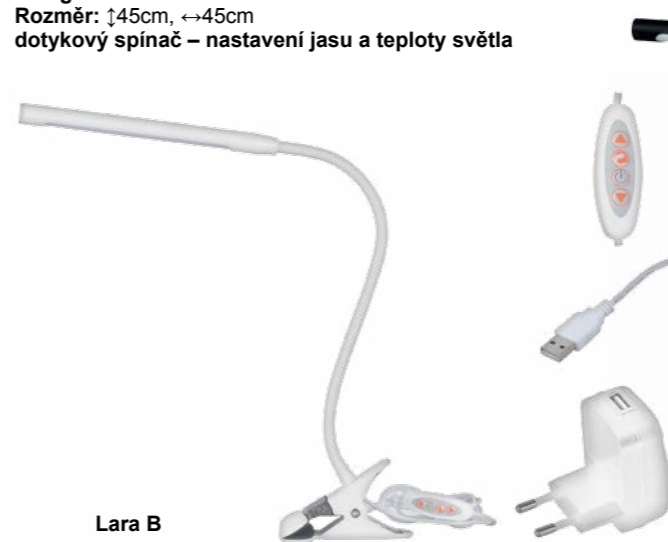

Emma B

Emma C

Emma R

Emma S

Olivia

Světelný zdroj: LED 4.5W, 450lm, 3000K
 Design/Materiál: plast, kov
 Rozměr: ↑35cm

Olivia KL B

Olivia KL C

Olivia B

Olivia C

Lara P C

Světelný zdroj: LED 18W, 1620lm, 3000K
 Design/Materiál: kov
 Rozměr: Ø 18cm, ↑147cm
 dotykový spínač – nastavení jasu

Lara

Světelný zdroj: LED 5W, 500lm, 3000K-4500K-6000K
 Design/Materiál: kov
 Rozměr: ↑45cm, ↔45cm
 dotykový spínač – nastavení jasu a teploty světla