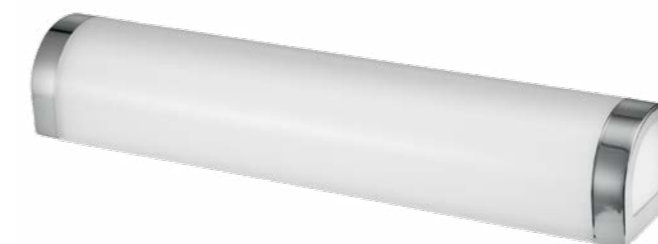

Vltava LED

Světelný zdroj: LED 20W, 2200lm, 4000K
Design/Materiál: lesklý chrom, plast
Rozměr: 42x7x8,5cm
Krytí: IP44