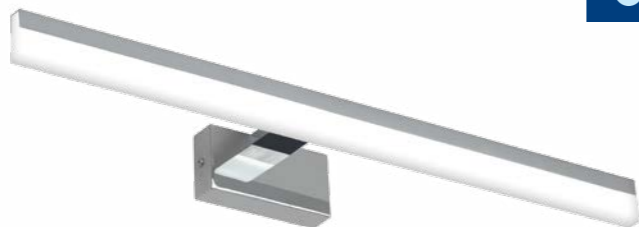

Yukon XL

Světelný zdroj: LED 12W, 1200lm, 4000K
Design/Materiál: chrom, akryl
Rozměr: 57x12x6cm
Krytí: IP44