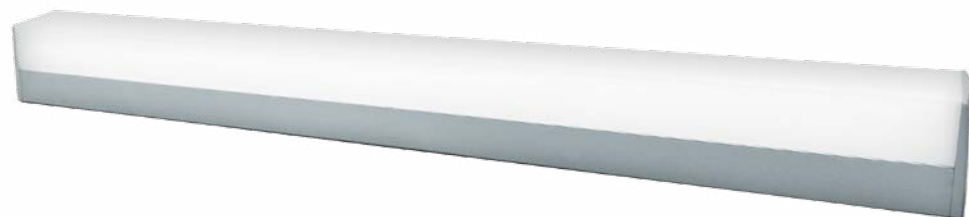

Dakota XL

Světelný zdroj: LED 14W, 1200lm, 4000K
Design/Materiál: hliník+ABS+PC
Rozměr: 54x3,8x5,5cm
Krytí: IP44