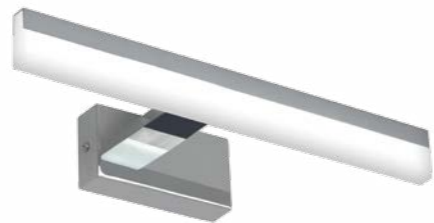

Yukon

Světelný zdroj: LED 7W, 700lm, 4000K
Design/Materiál: chrom, akryl
Rozměr: 32x12x6cm
Krytí: IP44