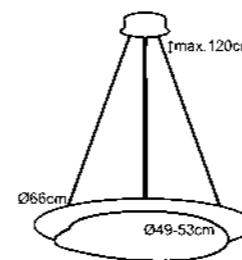

Stone B RC
 Design/Materiál: kov, bílý lak, plast

Stone C RC
 Design/Materiál: kov, černý lak, plast

Stone Z RC

Světelný zdroj: LED max.51W, max.5100lm, 3000-6500K
Design/Materiál: kov, plast
Rozměr: Ø66cm, ↑122cm (nastavitelná výška)
 dálkové ovládání, stmívání 10-100%, plynulá změna teploty světla 3000-6500K, noční světlo

Apolo 40B

Světelný zdroj: 1xE27/40W
 Design/Materiál: kov
 Rozměr: Ø40cm, ↑max. 155cm

Galileo 1

Světelný zdroj: 1xE27/40W
 Design/Materiál: kov
 Rozměr: Ø10cm, max. ↑ cca 45cm

Galileo 5

Světelný zdroj: 5xE27/40W
 Design/Materiál: kov
 Rozměr: max. Øcca 90cm,
 max. ↑ cca 45cm