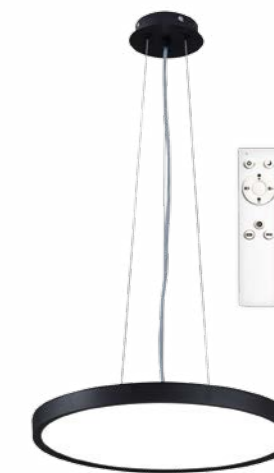

Revit 40CZ RC

Světelný zdroj: LED max.36W, max.3600lm, 3000-6500K
Design/Materiál: plast
Rozměr: Ø40cm, ↑120cm (nastavitelná výška)
dálkové ovládání,
stmívání 10-100%,
plynulá změna teploty
světla 3000-6500K,
noční světlo, paměť,
nastavená výška