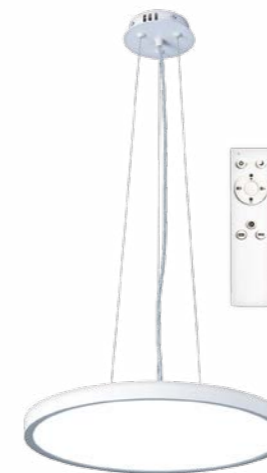

Halo 60Z RC

Světelný zdroj: LED max. 60W, max.6000lm, 3000-6500K
Design/Materiál: kov, plast
Rozměr: Ø60cm, ↑150cm(nastavitelná výška)
dálkové ovládání, stmívání 10-100%, plynulá změna teploty světla 3000-6500K, noční světlo, paměť, nastavená výška

Orbit 50BZ RC

Světelný zdroj: LED max.40W, max.4000lm, 3000-6500K
Design/Materiál: kov, bílý lak, plast
Rozměr: Ø50cm, ↑120cm (nastavitelná výška)
dálkové ovládání, stmívání 10-100%, plynulá změna teploty světla 3000-6500K, noční světlo, paměť, nastavená výška

Orbit 50CZ RC

Světelný zdroj: LED max.40W, max.4000lm, 3000-6500K
Design/Materiál: kov, bílý lak, plast
Rozměr: Ø50cm, ↑120cm(nastavitelná výška)
dálkové ovládání, stmívání 10-100%, plynulá změna teploty světla 3000-6500K, noční světlo, paměť, nastavená výška

Revit 40BZ RC

Světelný zdroj: LED max.36W, max.3600lm, 3000-6500K
Design/Materiál: plast
Rozměr: Ø40cm, ↑120cm (nastavitelná výška)
 dálkové ovládání,
 stmívání 10-100%,
 plynulá změna teploty
 světla 3000-6500K,
 noční světlo, paměť,
 nastavená výška