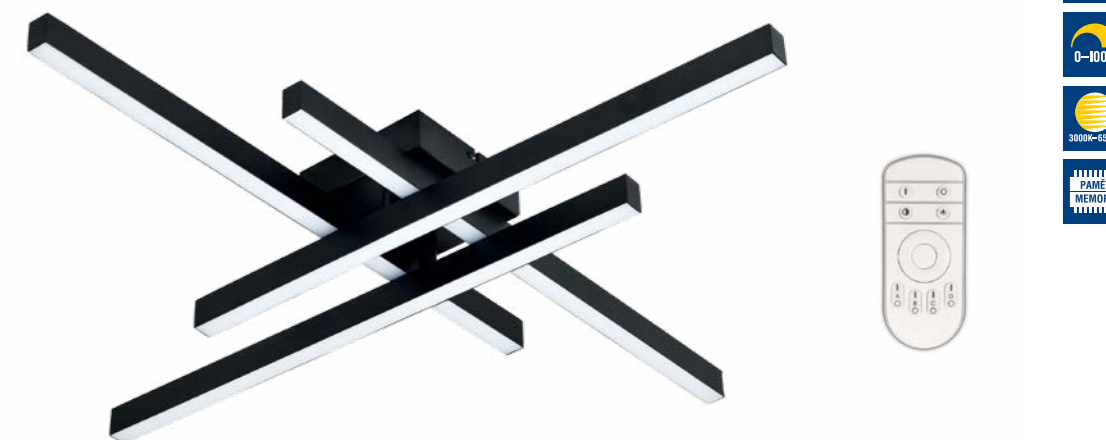

Cross C RC

Světelný zdroj: LED max. 50W, max.5000lm, 3000-6500K
Design/Materiál: kov, plast
Rozměr: 81x81cm, ↑10cm
dálkové ovládání, stmívání 10-100%, plynulá změna teploty světla 3000-6500K, noční světlo, paměť