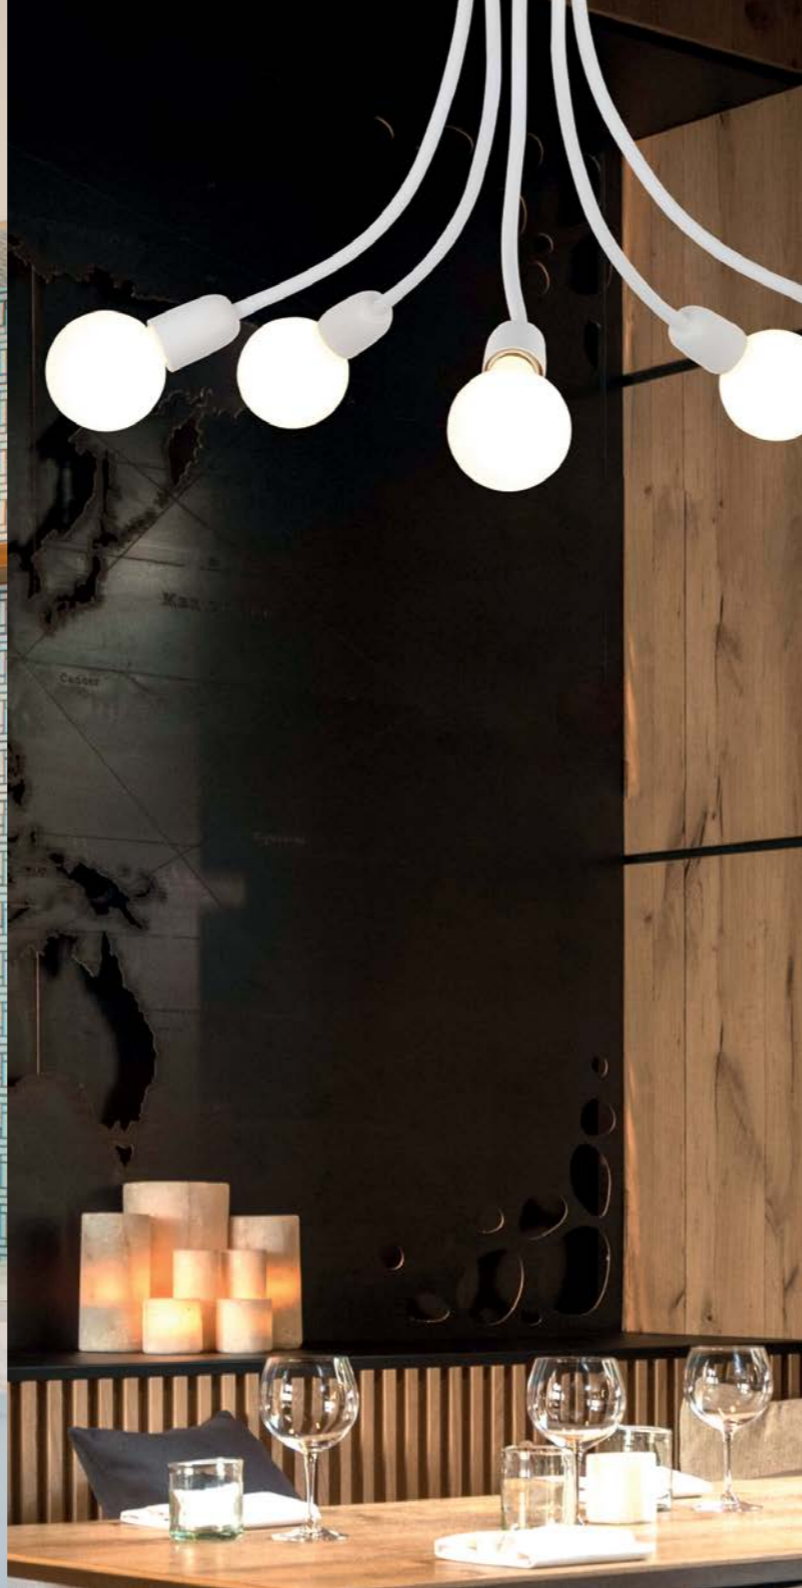

Galileo 1

Světelný zdroj: 1xE27/40W
Design/Materiál: kov
Rozměr: Ø10cm, max. ↑ cca 45cm

Galileo 5

Světelný zdroj: 5xE27/40W
Design/Materiál: kov
Rozměr: max. Øcca 90cm,
max. ↑ cca 45cm

Galileo 3

Světelný zdroj: 3xE27/40W
Design/Materiál: kov
Rozměr: max. Øcca 90cm,
max. ↑ cca 45cm