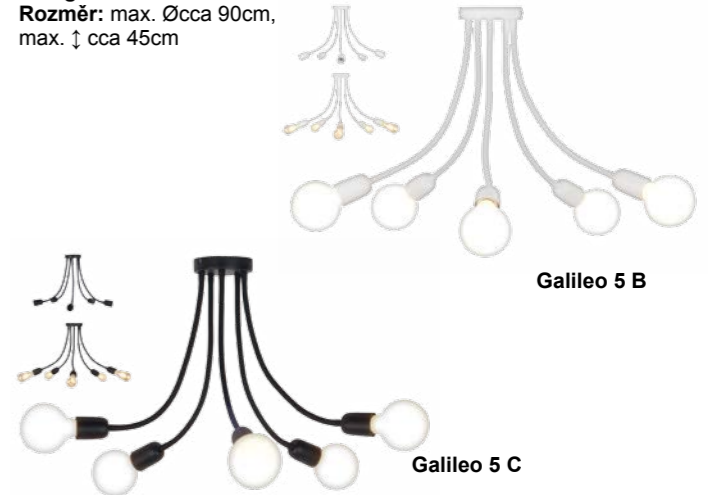

Apo 60CZ RC

Apo 60BZ RC

Apolo 30C

Světelný zdroj: 1xE27/40W
 Design/Materiál: kov
 Rozměr: Ø30cm, ↑max. 150cm

Apolo 40C

Světelný zdroj: 1xE27/40W
 Design/Materiál: kov
 Rozměr: Ø40cm, ↑max. 155cm

Apolo 30B

Světelný zdroj: 1xE27/40W
 Design/Materiál: kov
 Rozměr: Ø30cm, ↑max. 150cm

Apolo 40B

Světelný zdroj: 1xE27/40W
 Design/Materiál: kov
 Rozměr: Ø40cm, ↑max. 155cm

Galileo 1

Světelný zdroj: 1xE27/40W
 Design/Materiál: kov
 Rozměr: Ø10cm, max. ↑ cca 45cm

Galileo 5

Světelný zdroj: 5xE27/40W
 Design/Materiál: kov
 Rozměr: max. Øcca 90cm,
 max. ↑ cca 45cm

Galileo 3

Světelný zdroj: 3xE27/40W
 Design/Materiál: kov
 Rozměr: max. Øcca 90cm,
 max. ↑ cca 45cm

Novel 3K

Světelný zdroj: 3xE14/40W
Design/Materiál: sklo, kov, antická mosaz+černý lak
Rozměr: Ø48cm, ↑50cm, sklo Ø12cm