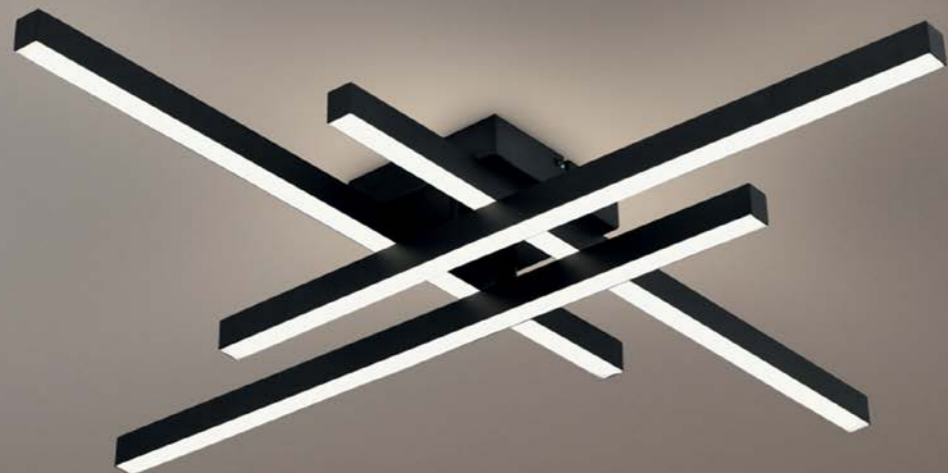

Cross B RC

Světelný zdroj: LED max. 50W, max.5000lm, 3000-6500K
Design/Materiál: kov, plast
Rozměr: 81x81cm, ↑10cm
dálkové ovládání, stmívání 10-100%, plynulá změna teploty světla 3000-6500K, noční světlo, paměť

Cross C RC

Světelný zdroj: LED max. 50W, max.5000lm, 3000-6500K
Design/Materiál: kov, plast
Rozměr: 81x81cm, ↑10cm
dálkové ovládání, stmívání 10-100%, plynulá změna teploty světla 3000-6500K, noční světlo, paměť