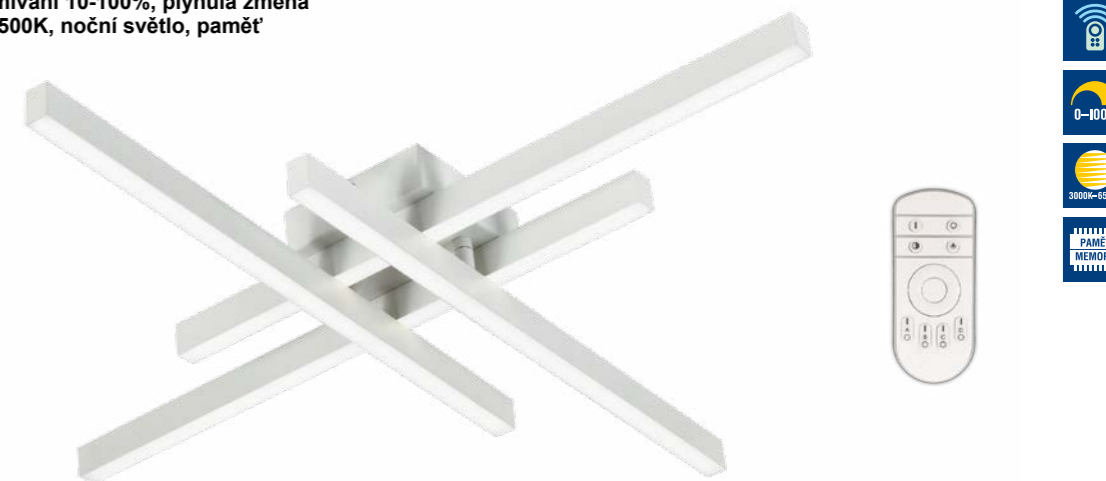

Riviera B RC

Světelný zdroj: LED max. 65W, max.6500lm, 3000-6500K
Design/Materiál: kov, plast
Rozměr: 58x58cm, ↑5,5cm
dálkové ovládání, stmívání 10-100%, plynulá změna teploty světla 3000-6500K, noční světlo, paměť

Cross B RC

Světelný zdroj: LED max. 50W, max.5000lm, 3000-6500K
Design/Materiál: kov, plast
Rozměr: 81x81cm, ↑10cm
dálkové ovládání, stmívání 10-100%, plynulá změna teploty světla 3000-6500K, noční světlo, paměť