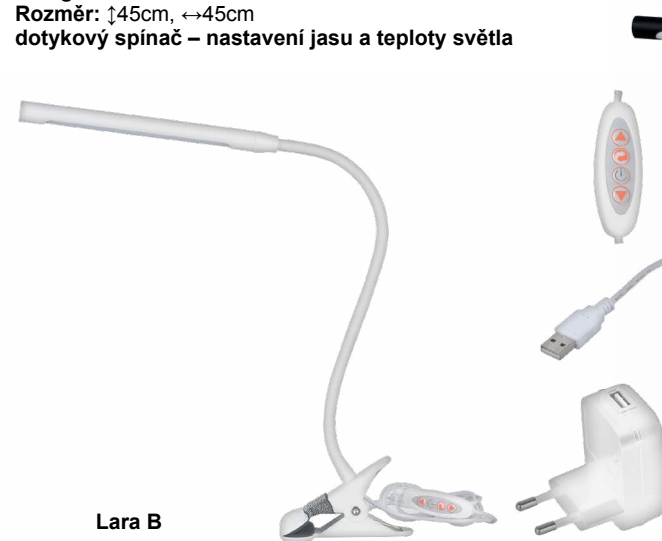

Olivia B

Olivia C

Lara P C

Světelný zdroj: LED 18W, 1620lm, 3000K
 Design/Materiál: kov
 Rozměr: Ø 18cm, ↑147cm
 dotykový spínač – nastavení jasu

Lara

Světelný zdroj: LED 5W, 500lm, 3000K-4500K-6000K
 Design/Materiál: kov
 Rozměr: ↑45cm, ↔45cm
 dotykový spínač – nastavení jasu a teploty světla