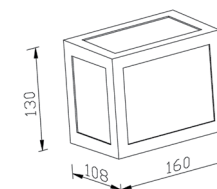

Burgos

Světelný zdroj: LED 12W, 4000K, 1080lm
Design/Materiál: plast
Rozměr: 16x13x11cm
Krytí: IP65