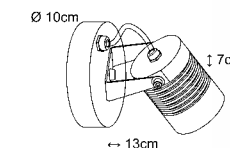

Ibiza

Světelný zdroj: LED 5W, 400lm, 3000K,
Design/Materiál: hliník, sklo
Rozměr: 13x10x7cm
Krytí: IP54