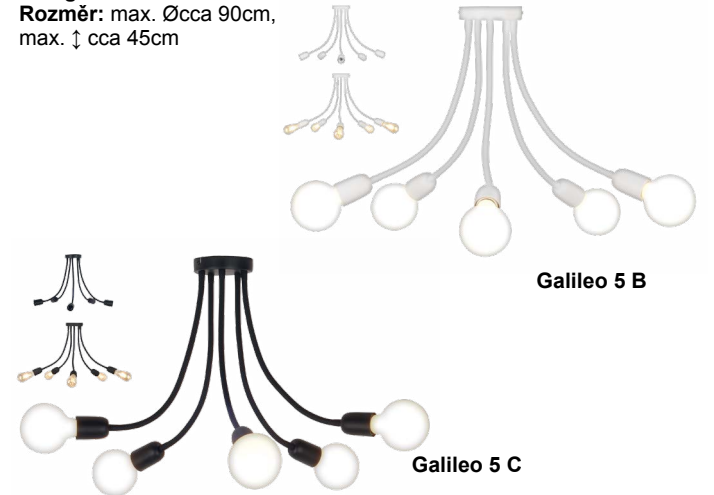

Apo 60C RC

Apo 60B RC

Apo 60 Z RC

Světelný zdroj: LED max. 45W, max.4500lm, 3000-6500K
Design/Materiál: kov, plast
Rozměr: Ø61cm, ↑100cm (nastavitelná výška)
dálkové ovládání, stmívání 10-100%, plynulá změna teploty světla 3000-6500K, noční světlo, paměť, nastavitelná výška

Apo 60CZ RC

Apo 60BZ RC

Apolo 30C

Světelný zdroj: 1xE27/40W
 Design/Materiál: kov
 Rozměr: Ø30cm, ↑max. 150cm

Apolo 40C

Světelný zdroj: 1xE27/40W
 Design/Materiál: kov
 Rozměr: Ø40cm, ↑max. 155cm

Apolo 30B

Světelný zdroj: 1xE27/40W
 Design/Materiál: kov
 Rozměr: Ø30cm, ↑max. 150cm

Apolo 40B

Světelný zdroj: 1xE27/40W
 Design/Materiál: kov
 Rozměr: Ø40cm, ↑max. 155cm

Galileo 1

Světelný zdroj: 1xE27/40W
 Design/Materiál: kov
 Rozměr: Ø10cm, max. ↑ cca 45cm

Galileo 5

Světelný zdroj: 5xE27/40W
 Design/Materiál: kov
 Rozměr: max. Øcca 90cm,
 max. ↑ cca 45cm

Galileo 3

Světelný zdroj: 3xE27/40W
 Design/Materiál: kov
 Rozměr: max. Øcca 90cm,
 max. ↑ cca 45cm

Novel 3

Světelný zdroj: 3xE14/40W

Design/Materiál: sklo, kov, antická mosaz+černý lak

Rozměr: 120x63x12cm, sklo Ø12cm