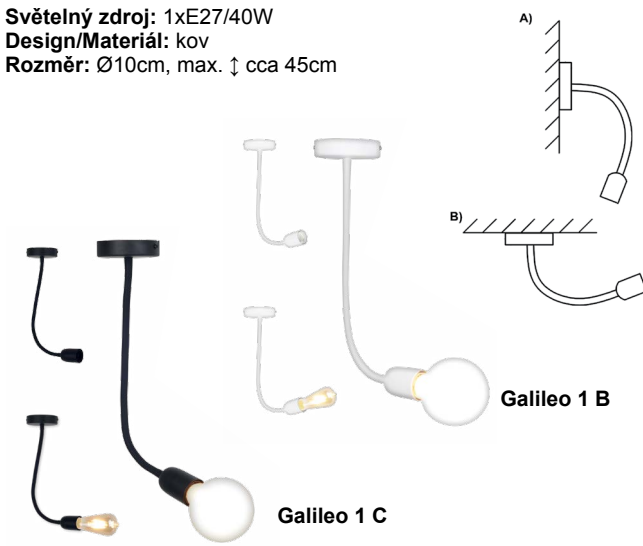

Apo 60C RC

Apo 60B RC

Apo 60 Z RC

Světelný zdroj: LED max. 45W, max.4500lm, 3000-6500K
Design/Materiál: kov, plast
Rozměr: Ø61cm, ↑100cm (nastavitelná výška)
dálkové ovládání, stmívání 10-100%, plynulá změna teploty světla 3000-6500K, noční světlo, paměť, nastavitelná výška

Apo 60CZ RC

Apo 60BZ RC

Apolo 30C

Světelný zdroj: 1xE27/40W
 Design/Materiál: kov
 Rozměr: Ø30cm, ↑max. 150cm

Apolo 40C

Světelný zdroj: 1xE27/40W
 Design/Materiál: kov
 Rozměr: Ø40cm, ↑max. 155cm

Apolo 30B

Světelný zdroj: 1xE27/40W
 Design/Materiál: kov
 Rozměr: Ø30cm, ↑max. 150cm

Apolo 40B

Světelný zdroj: 1xE27/40W
 Design/Materiál: kov
 Rozměr: Ø40cm, ↑max. 155cm

Galileo 1

Světelný zdroj: 1xE27/40W
 Design/Materiál: kov
 Rozměr: Ø10cm, max. ↑ cca 45cm

Galileo 5

Světelný zdroj: 5xE27/40W
 Design/Materiál: kov
 Rozměr: max. Øcca 90cm,
 max. ↑ cca 45cm

Galileo 3

Světelný zdroj: 3xE27/40W
 Design/Materiál: kov
 Rozměr: max. Øcca 90cm,
 max. ↑ cca 45cm

Novel 3

Světelný zdroj: 3xE14/40W

Design/Materiál: sklo, kov, antická mosaz+černý lak

Rozměr: 120x63x12cm, sklo Ø12cm