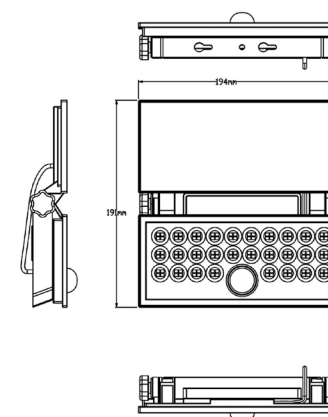

Heleon PIR PRO

Světelný zdroj: LED 8W, 800lm, 4000K
Design/Materiál: plast, sklo, kov
Rozměr: 19,5x19x4,5cm
Krytí: IP65
solární napájení, pohybové čidlo,
3 funkční režimy, Li-ion baterie
3,7V/2600mAh