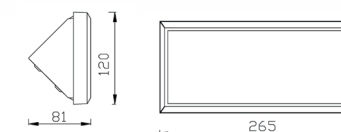

Avila

Avila B

Malaga H

Světelný zdroj: LED 12W, 1080lm, 4000K
Design/Materiál: plast, polykarbonát
Rozměr: 17x17x10cm
Krytí: IP65

Girona

Světelný zdroj: LED 12W, 4000K, 1080lm
Design/Materiál: plast
Rozměr: 26,5x12x8cm
Krytí: IP65