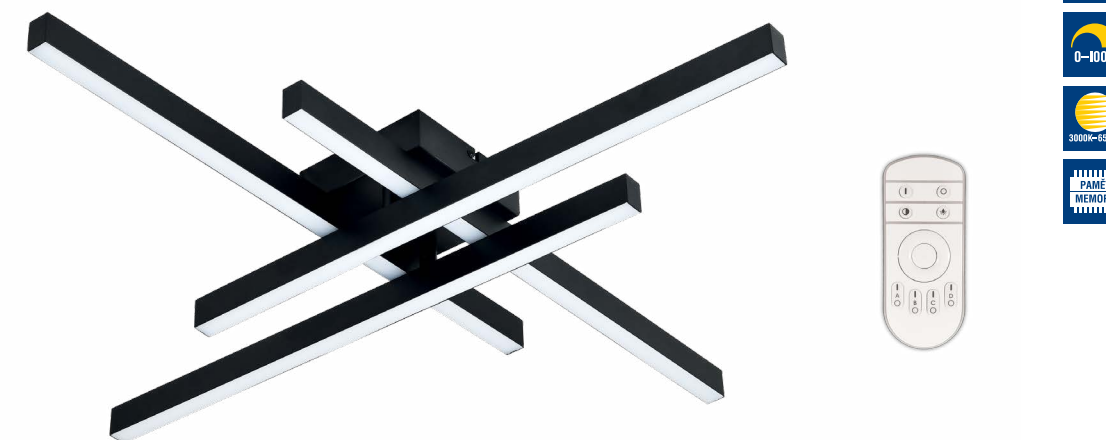

Cross C RC

Světelný zdroj: LED max. 50W, max.5000lm, 3000-6500K
Design/Materiál: kov, plast
Rozměr: 81x81cm, ↑10cm
dálkové ovládání, stmívání 10-100%, plynulá změna teploty světla 3000-6500K, noční světlo, paměť