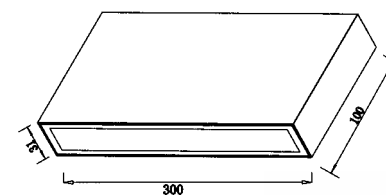

Obligo B

Světelný zdroj: LED 12W, 1020lm, 4000K
Design/Materiál: plast
Rozměr: 30x10x3cm
Krytí: IP65