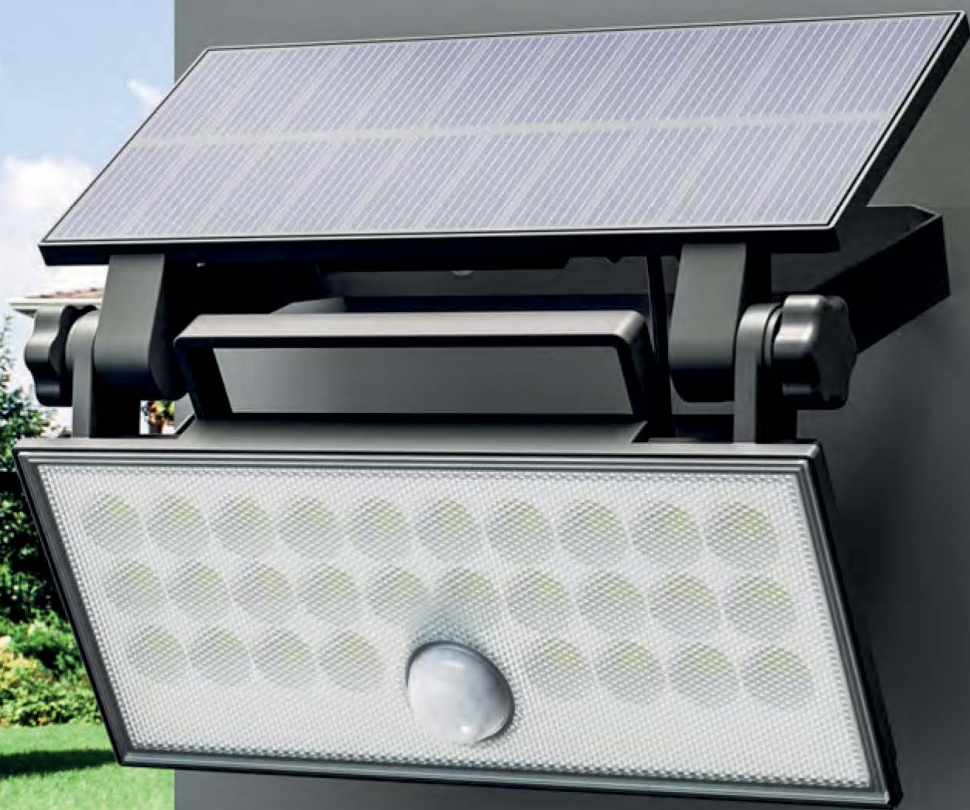

Sevilla R

Světelný zdroj: 1xE27/60W
Design/Materiál: hliník, polakarbonát
Rozměr: Ø 18cm, ↑87cm
Krytí: IP44

 **IP65 Waterproof**

Heleon PIR S

Světelný zdroj: LED 5W, 500lm, 4000K
 Design/Materiál: plast, sklo, kov
 Rozměr: 13x12x5,4cm
 Krytí: IP65
 solární napájení, pohybové čidlo, 3 funkční režimy,
 Li-ion baterie 3,7V/1800mAh