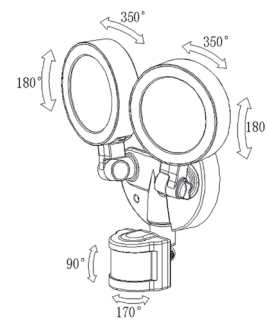

Tarraco C PIR

Světelný zdroj: LED 20W, 1900lm, 4000K
Design/Materiál: kov, plast
Rozměr: 28x22x9 cm
Krytí: IP65
pohybové čidlo