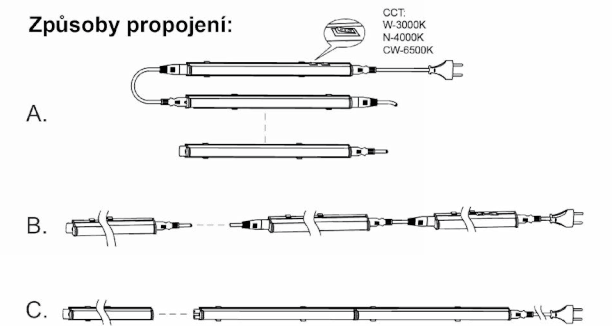

Způsoby propojení:

3000K - teplé světlo

4000K - neutrální světlo

6500K - studené světlo

ZSUT 60 CCT

Světelný zdroj: LED 8W,
800lm, 3000K/4000K/6500K
Rozměr: 59x3x2,8cm

ZSUT 90 CCT

Světelný zdroj: LED 10W,
1000lm, 3000K/4000K/6500K
Rozměr: 89x3x2,8cm

ZSUT 120 CCT

Světelný zdroj: LED 14W,
1400lm, 3000K/4000K/6500K
Rozměr: 119x3x2,8cm