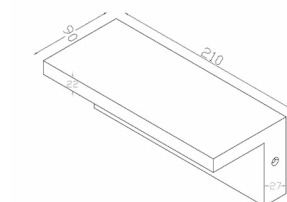

Elon PIR

Světelný zdroj: LED 10W, 1000lm, 4000K
Design/Materiál: plast
Rozměr: 21x9x8cm
Krytí: IP54
pohybové čidlo