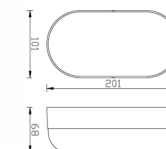

Ronda

Světelný zdroj: LED 15W, 4000K, 1350lm
Design/Materiál: plast
Rozměr: 20x10x7cm
Krytí: IP65