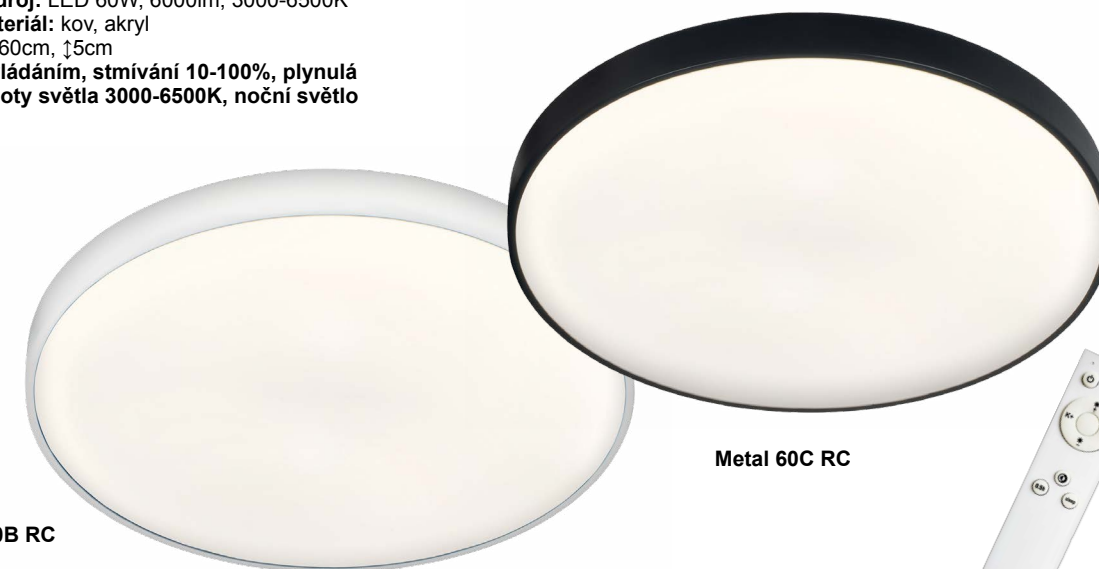

Metal 40

Světelný zdroj: LED 36W,
 3600lm, 4000K
Design/Materiál: kov, akryl
Rozměr: Ø40cm, ↑5cm

Metal 40B

Metal 40C

Metal 40CR RC

Světelný zdroj: LED max.51W, max.5100lm, 3000-6500K

Rozměr: Ø40 cm, ↑5 cm

Design/Materiál: kov, lesklý chrom, plast
dálkové ovládáním, stmívání 10-100%,
plynulá změna teploty světla 3000-6500K,
noční světlo

Metal 40CRZ RC

Světelný zdroj: LED max.51W, max.5100lm, 3000-6500K

Rozměr: Ø40cm, ↑135cm

Design/Materiál: kov, lesklý chrom, plast

Metal 60 RC

Světelný zdroj: LED 60W, 6000lm, 3000-6500K
 Design/Materiál: kov, akryl
 Rozměr: Ø60cm, 15cm
 dálkové ovládáním, stmívání 10-100%, plynulá změna teploty světla 3000-6500K, noční světlo

Metal 60B RC

Metal 60C RC

Metal 60 Z RC

Světelný zdroj: LED 60W, 6000lm, 3000-6500K
 Design/Materiál: kov, akryl
 Rozměr: Ø60 cm, 135 cm
 dálkové ovládáním, stmívání 10-100%, plynulá změna teploty světla 3000-6500K, noční světlo