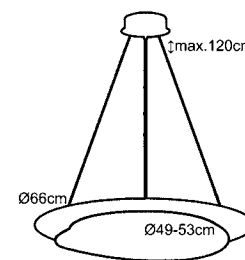

Stone BZ RC
Design/Materiál: kov, bílý lak, plast