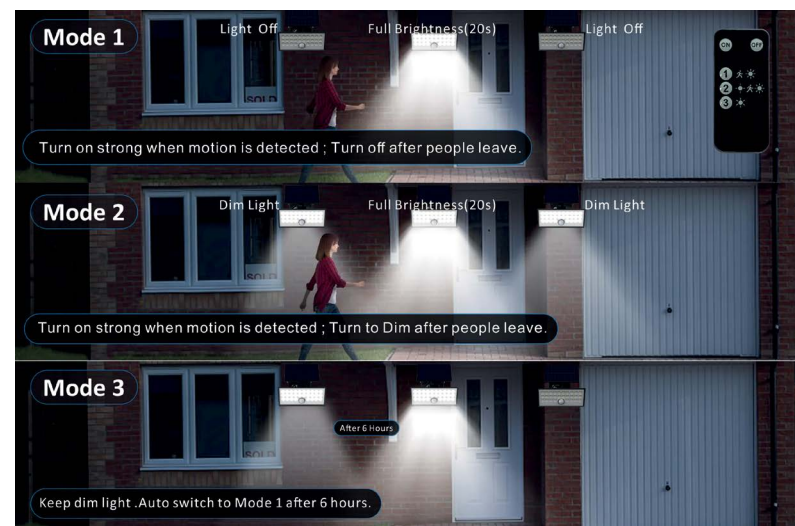

Heleon PIR VARIO RC

Světelný zdroj: LED 8W, 800lm, 4000K
Design/Materiál: plast, sklo, kov
Rozměr: 19,5x19x4,5cm
Krytí: IP65
solární napájení, pohybové čidlo, dálkový ovladač, 3 funkční režimy, montáž vcelku nebo s odděleným solárním panelem, délka kabelu solárního panelu 3m, Li-ion baterie 3,7V/2200mAh