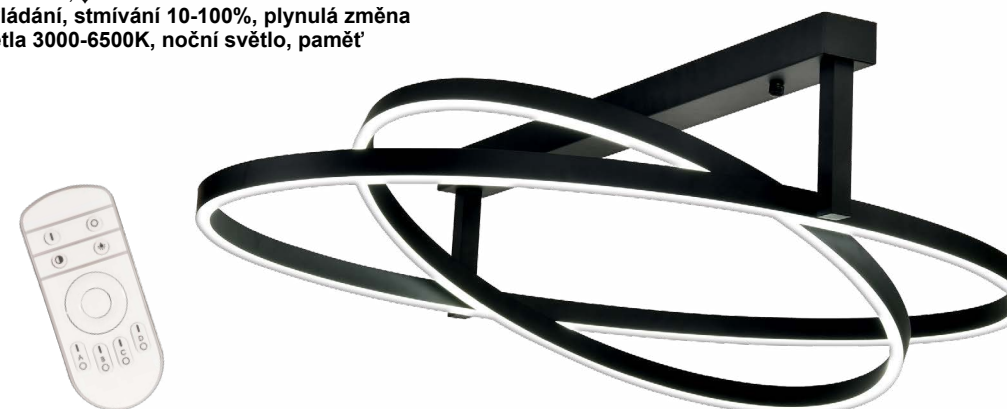

Saturn 90C RC

Světelný zdroj: LED max. 50W, max.5000lm, 3000-6500K
Design/Materiál: kov, plast
Rozměr: 90x73cm, ↑20cm
**dálkové ovládání, stmívání 10-100%, plynulá změna
teploty světla 3000-6500K, noční světlo, paměť**