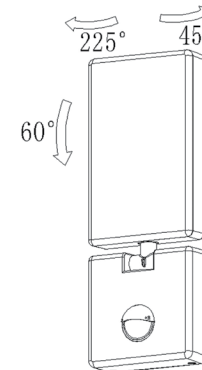

Faro PIR

Světelný zdroj: LED 15W, 1100lm, 4000K
Design/Materiál: plast
Rozměr: 23x9x5,5 cm
Krytí: IP65
pohybové čidlo