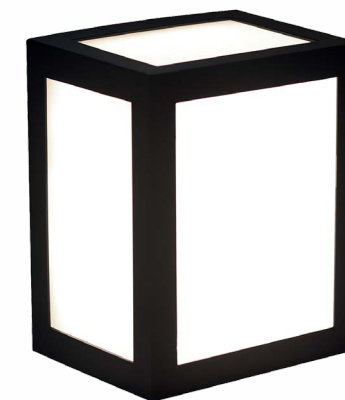

Burgos

Světelný zdroj: LED 12W, 4000K, 1080lm
Design/Materiál: plast
Rozměr: 16x13x11cm
Krytí: IP65