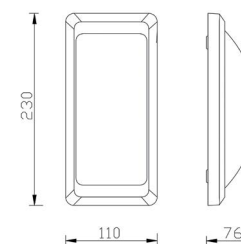

Avila

Světelný zdroj: LED 12W, 4000K, 1080lm
Design/Materiál: plast
Rozměr: 23x11x8cm
Krytí: IP65