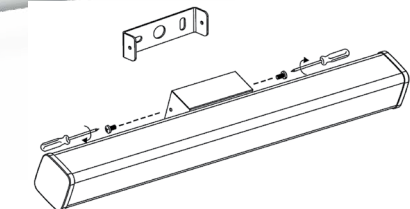

Madeira K

Design/Materiál: plast
Krytí: IP44

Madeira K40
Světelný zdroj: LED 8W,
800lm, 4000K
Rozměr: 40x6,5x11cm

Madeira K60
Světelný zdroj: LED 15W,
1500lm, 4000K
Rozměr: 60x6,5x11cm

Madeira H

Design/Materiál: kov, plast
Krytí: IP44

Madeira H40
Světelný zdroj: LED 8W,
800lm, 4000K
Rozměr: 40x6x10cm

Madeira H60
Světelný zdroj: LED 15W,
1500lm, 4000K
Rozměr: 60x6x10cm