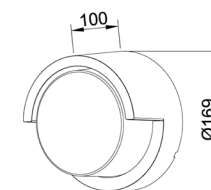

Malaga K

Světelný zdroj: LED zdroje 12W, 1080lm, 4000K
Design/Materiál: plast, polykarbonát
Rozměr: Ø 17cm, v.10cm
Krytí: IP65