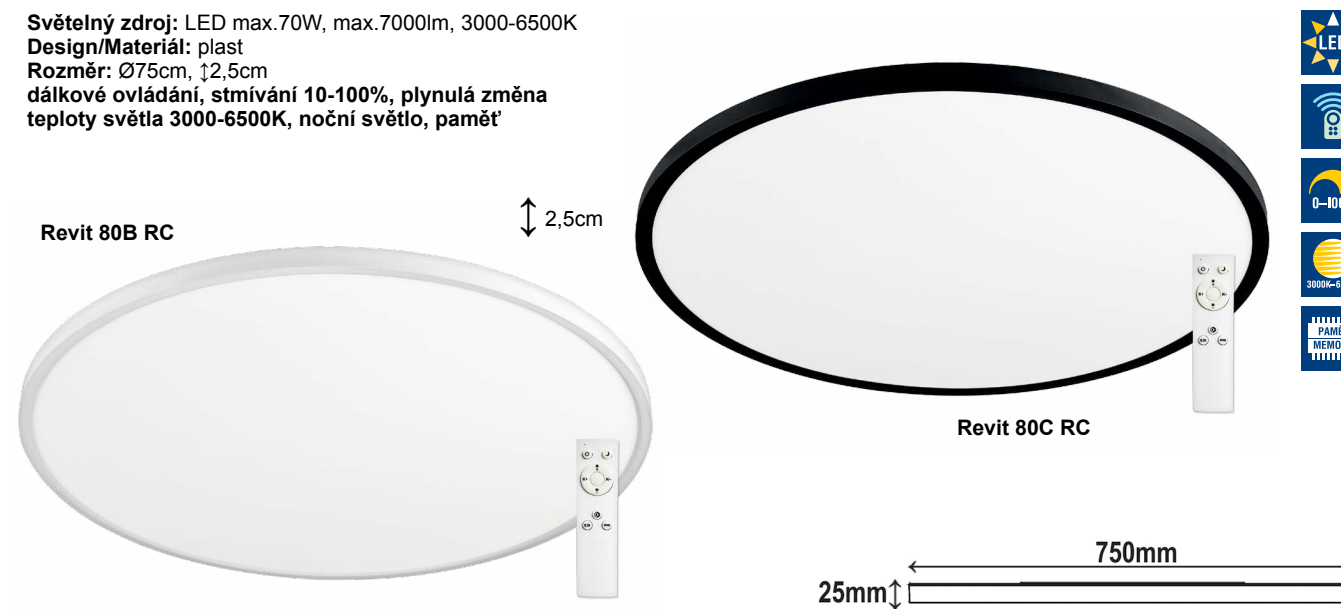

Revit 40B RC

↑ 2,5cm

Revit 40C RC

Revit 60 RC

Světelný zdroj: LED max.50W, max.5000lm, 3000-6500K
Design/Materiál: plast
Rozměr: Ø60cm, ↑2,5cm
dálkové ovládání, stmívání 10-100%, plynulá změna teploty světla 3000-6500K, noční světlo, paměť

Revit 80 RC

Světelný zdroj: LED max.70W, max.7000lm, 3000-6500K
Design/Materiál: plast
Rozměr: Ø75cm, ↑2,5cm
dálkové ovládání, stmívání 10-100%, plynulá změna teploty světla 3000-6500K, noční světlo, paměť