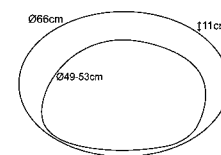

Stone RC

Světelný zdroj: LED max.51W, max.5100lm, 3000-6500K
Rozměr: Ø61cm, ↑11cm
dálkové ovládání, stmívání 10-100%, plynulá změna teploty světla 3000-6500K, noční světlo, paměť

Stone B RC
Design/Materiál: kov, bílý lak, plast