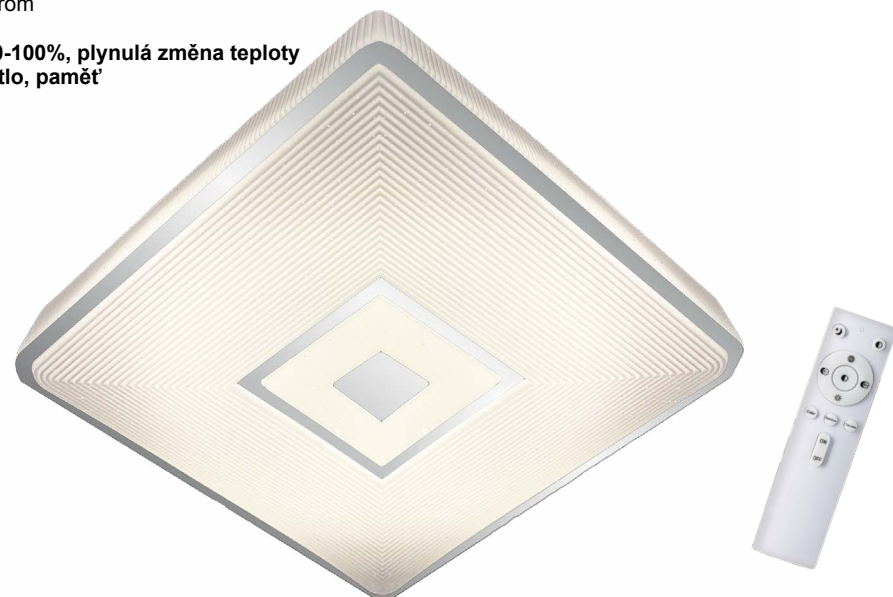

Liberty H RC

Světelný zdroj: LED max.24W, max.2500lm, 3000-6500K
Design/Materiál: kov, plast, chrom
Rozměr: 37,5x37,5x6,5cm
dálkové ovládání, stmívání 10-100%, plynulá změna teploty světla 3000-6500K, noční světlo, paměť