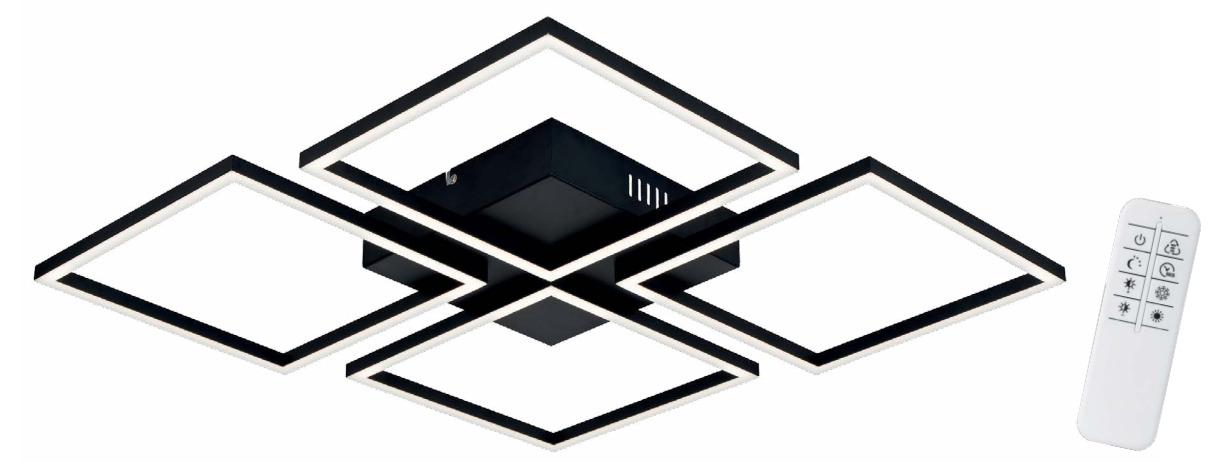

Riviera C RC

Světelný zdroj: LED max. 65W, max.6500lm, 3000-6500K
Design/Materiál: kov, plast
Rozměr: 58x58cm, 15,5cm
dálkové ovládání, stmívání 10-100%, plynulá změna teploty světla 3000-6500K, noční světlo, paměť