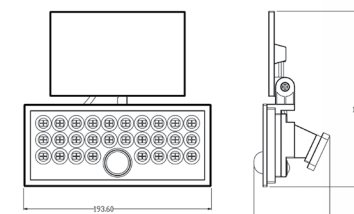

Heleon PIR VARIO RC

Světelný zdroj: LED 8W, 800lm, 4000K
Design/Materiál: plast, sklo, kov
Rozměr: 19,5x19x4,5cm
Krytí: IP65
solární napájení, pohybové čidlo, dálkový ovladač, 3 funkční režimy, montáž vcelku nebo s odděleným solárním panelem, délka kabelu solárního panelu 3m, Li-ion baterie 3,7V/2200mAh