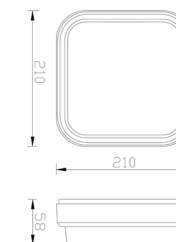

Nordic R

Světelný zdroj: 1xE27/60W
 Design/Materiál: broušený hliník, sklo
 Rozměr: Ø23cm, ↑85cm
 Krytí: IP44

Mango H

Světelný zdroj: LED 18W, 4000K, 1620lm
 Design/Materiál: plast
 Rozměr: 21x21cm, 5,5cm
 Krytí: IP54