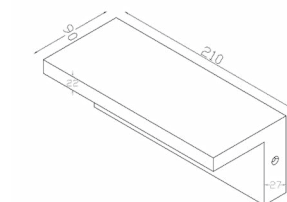

Comet 30C CCT

Comet 30B CCT

<input type="checkbox"/>	3000K - teplé světlo
<input type="checkbox"/>	4000K - neutrální světlo
<input type="checkbox"/>	6500K - studené světlo

Elon

Světelný zdroj: LED 10W, 1000lm, 4000K
Design/Materiál: plast
Rozměr: 21x9x8cm
Krytí: IP54