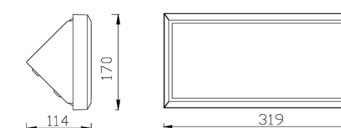

Girona XL

Světelný zdroj: LED 20W, 4000K, 1800lm
Design/Materiál: plast
Rozměr: 32x17x11cm
Krytí: IP65