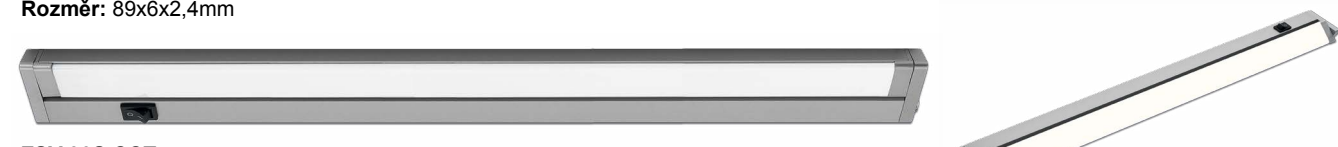

ZSV 90S CCT
Světelný zdroj: LED 13W, 1105lm, 3000K/4000K/6500K
Rozměr: 89x6x2,4mm