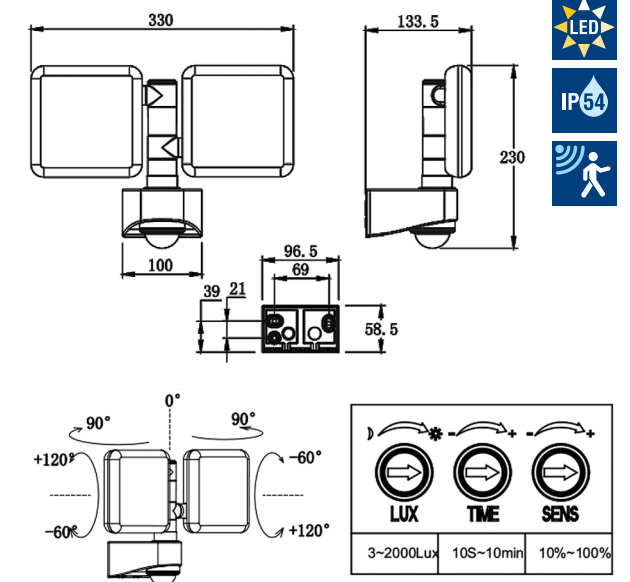

Lucca 2 PIR

Světelný zdroj: LED 20W, 4000K, 1800lm
Design/Materiál: plast
Rozměr: 33x23x14cm
Krytí: IP54
pohybové čidlo