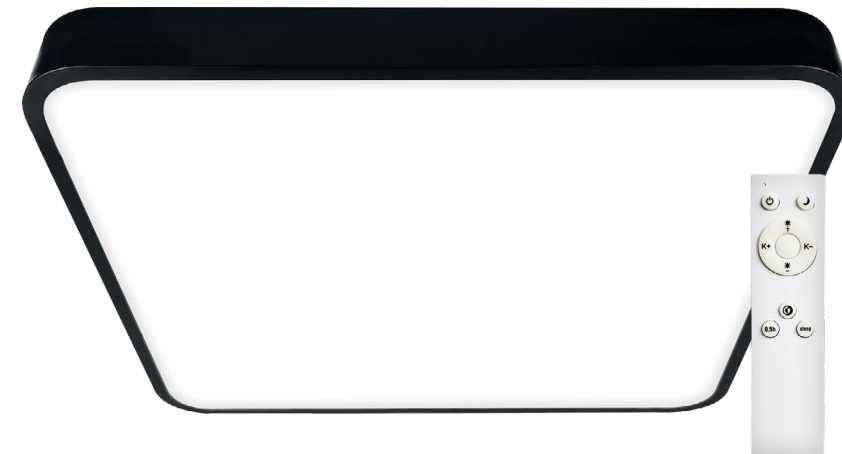

Metal H 60C RC

Světelný zdroj: LED max.60W, max.6000lm, 3000-6500K
Design/Materiál: kov, plast
Rozměr: 60x60cm, 15cm
dálkové ovládání, stmívání 10-100%, plynulá změna teploty světla 3000-6500K, noční světlo, paměť