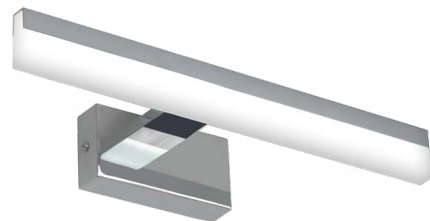

Chicago MAX

Světelný zdroj: LED 15W, 1500lm, 4000K
Design/Materiál: hliník+ABS+PC
Rozměr: 78x12x4cm
Krytí: IP44

Yukon

Světelný zdroj: LED 7W, 700lm, 4000K
Design/Materiál: chrom, akryl
Rozměr: 32x12x6cm
Krytí: IP44