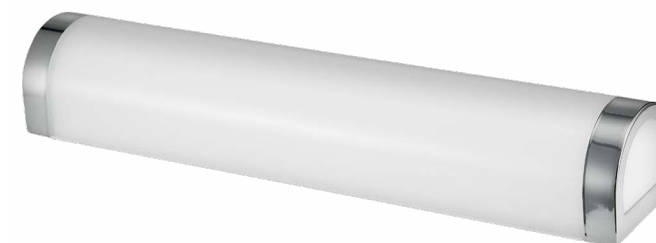

Vltava LED

Světelný zdroj: LED 20W, 2200lm, 4000K
Design/Materiál: lesklý chrom, plast
Rozměr: 42x7x8,5cm
Krytí: IP44