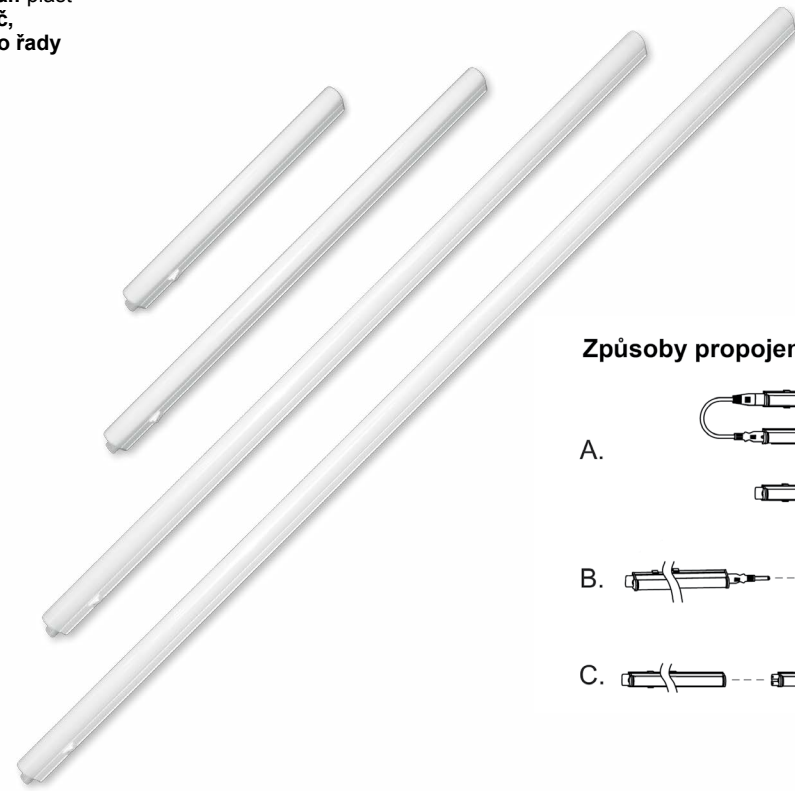

Způsoby propojení:

ZSUT LED 4
Světelný zdroj: LED 4W,
360lm, 4000K
Rozměr: 313x22x30 mm

ZSUT LED 8
Světelný zdroj: LED 8W,
720lm, 4000K, 6000K
Rozměr: 573x22x30 mm

ZSUT LED 10
Světelný zdroj: LED 10W,
900lm, 4000K, 6000K
Rozměr: 873x22x30 mm