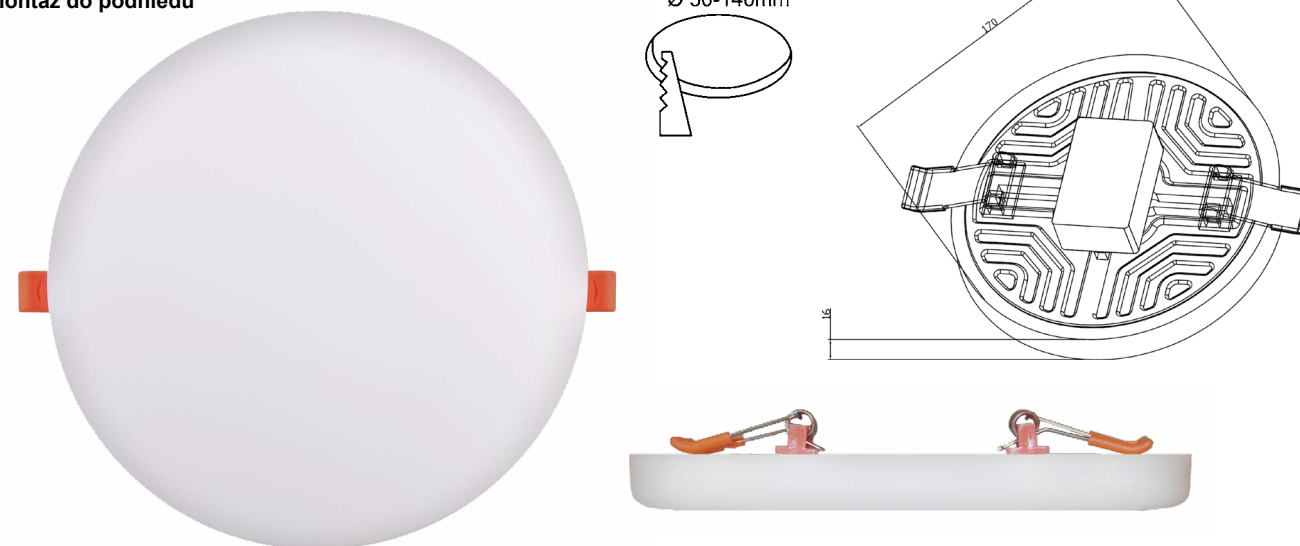

Polar K 22

Světelný zdroj: LED 22W, 2200lm, 4000K
Design/Materiál: plast
Rozměr: Ø17cm, ↑1,6cm
montáž do podhledu