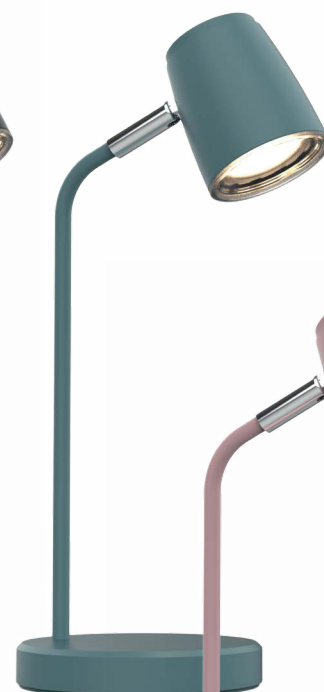

Lucy KL Cv
 Rozměr: ↑40cm

Lucy P B
 Rozměr: ↑140cm

Lucy P C
 Rozměr: ↑140cm

Mia

Světelný zdroj: LED 4,5W, 400lm, 3000K
 Design/Materiál: kov, plast

Mia B
 Rozměr: Ø14cm, ↑35cm

Mia B
 Rozměr: Ø14cm, ↑35cm

Mia M
 Rozměr: Ø14cm, ↑35cm