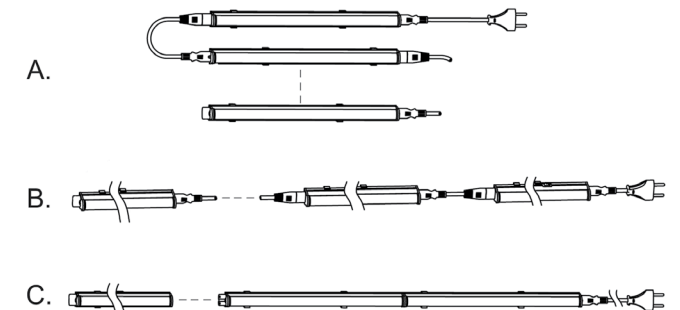

ZSUT LED 4
Světelný zdroj: LED 4W,
360lm, 4000K
Rozměr: 313x22x30 mm

ZSUT LED 8
Světelný zdroj: LED 8W,
720lm, 4000K, 6000K
Rozměr: 573x22x30 mm

ZSUT LED 10
Světelný zdroj: LED 10W,
900lm, 4000K, 6000K
Rozměr: 873x22x30 mm

ZSUT LED 14
Světelný zdroj: LED 14W,
1260lm, 4000K, 6000K
Rozměr: 1173x22x30 mm