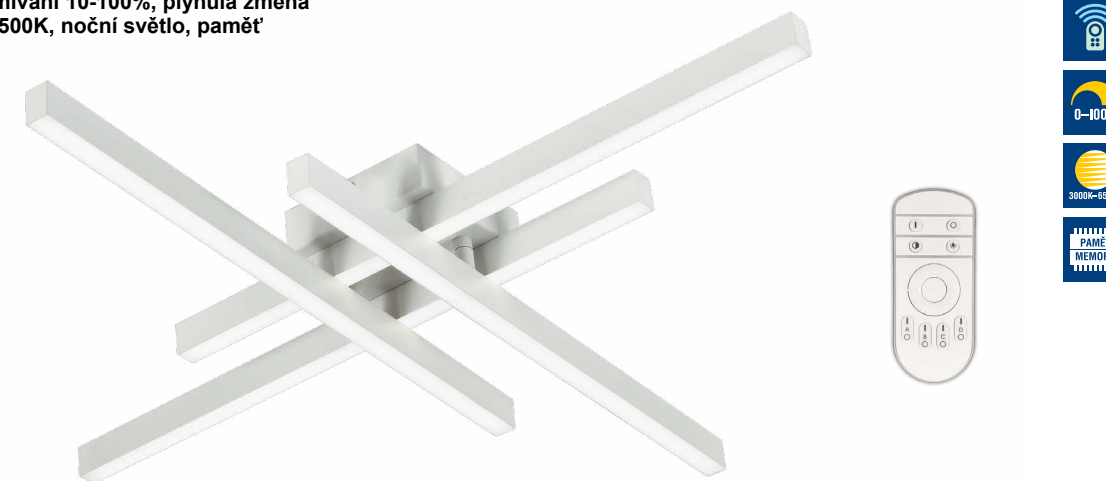

-
-
-
-
-

Riviera C RC

Světelný zdroj: LED max. 65W, max.6500lm, 3000-6500K
Design/Materiál: kov, plast
Rozměr: 58x58cm, 15,5cm
dálkové ovládání, stmívání 10-100%, plynulá změna teploty světla 3000-6500K, noční světlo, paměť

-
-
-
-
-

Cross B RC

Světelný zdroj: LED max. 50W, max.5000lm, 3000-6500K
Design/Materiál: kov, plast
Rozměr: 81x81cm, ↑10cm
dálkové ovládání, stmívání 10-100%, plynulá změna teploty světla 3000-6500K, noční světlo, paměť