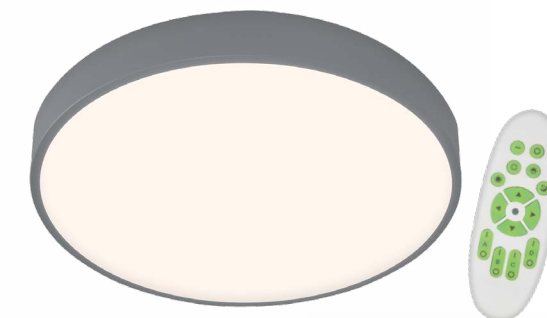

Norman 50C RC

Metal 40C RC
Design/Materiál:
kov, černý lak, plast