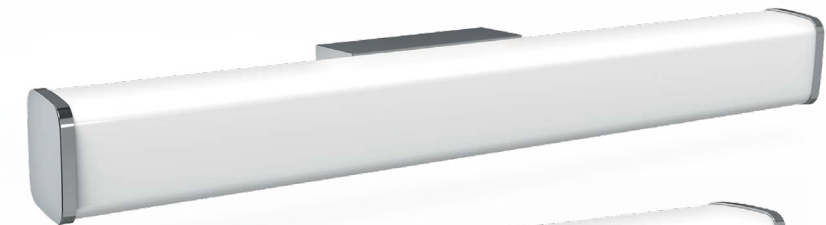

Madeira H60
Světelný zdroj: LED 15W,
1500lm, 4000K
Rozměr: 60x6x10cm