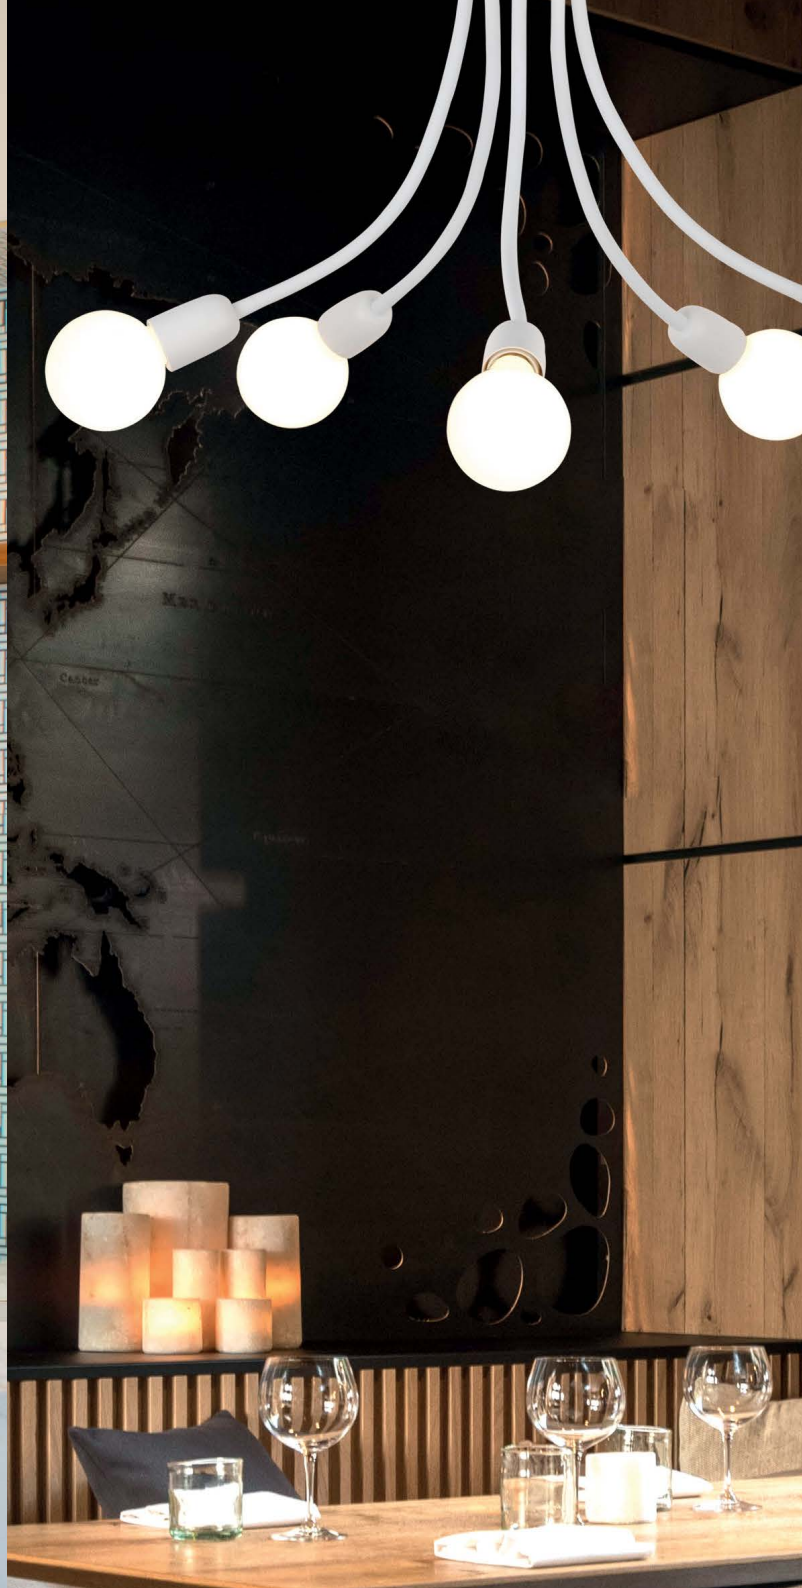

Galileo 1

Světelný zdroj: 1xE27/40W
Design/Materiál: kov
Rozměr: Ø10cm, max. ↑ cca 45cm

Galileo 5

Světelný zdroj: 5xE27/40W
Design/Materiál: kov
Rozměr: max. Øcca 90cm,
max. ↑ cca 45cm

Galileo 3

Světelný zdroj: 3xE27/40W
Design/Materiál: kov
Rozměr: max. Øcca 90cm,
max. ↑ cca 45cm