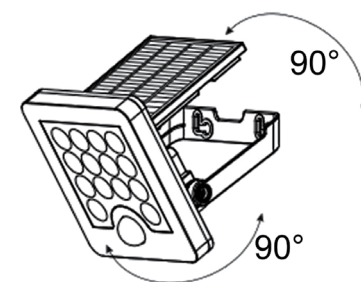

Heleon PIR S

Světelný zdroj: LED 5W, 500lm, 4000K
Design/Materiál: plast, sklo, kov
Rozměr: 13x12x5,4cm
Krytí: IP65
solární napájení, pohybové čidlo, 3 funkční režimy,
Li-ion baterie 3,7V/1800mAh