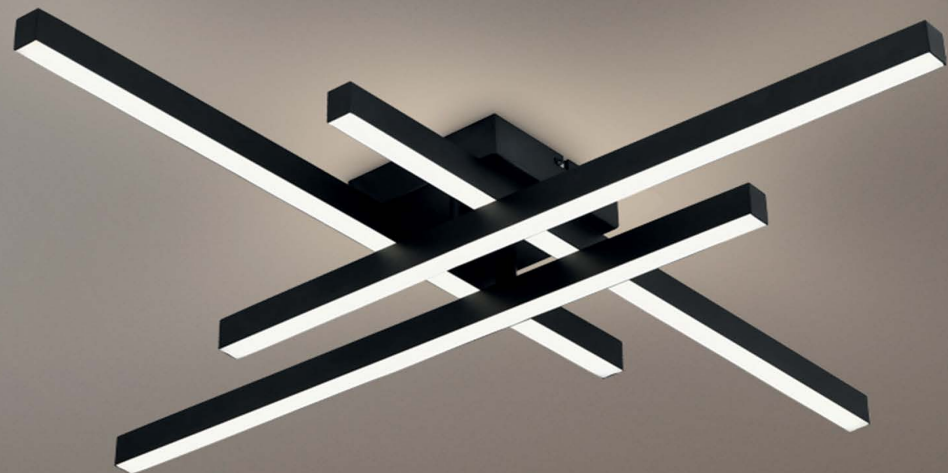

Cross B RC

Světelný zdroj: LED max. 50W, max.5000lm, 3000-6500K
Design/Materiál: kov, plast
Rozměr: 81x81cm, ↑10cm
dálkové ovládání, stmívání 10-100%, plynulá změna teploty světla 3000-6500K, noční světlo, paměť

Cross C RC

Světelný zdroj: LED max. 50W, max.5000lm, 3000-6500K
Design/Materiál: kov, plast
Rozměr: 81x81cm, ↑10cm
dálkové ovládání, stmívání 10-100%, plynulá změna teploty světla 3000-6500K, noční světlo, paměť