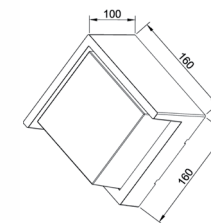

Avila

Avila B

Malaga H

Světelný zdroj: LED 12W, 1080lm, 4000K
Design/Materiál: plast, polykarbonát
Rozměr: 17x17x10cm
Krytí: IP65

Girona

Světelný zdroj: LED 12W, 4000K, 1080lm
Design/Materiál: plast
Rozměr: 26,5x12x8cm
Krytí: IP65