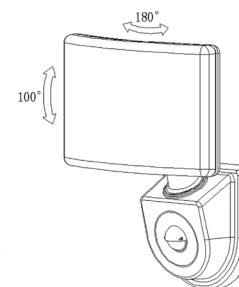

Marbella C PIR

Světelný zdroj: LED 15W, 1300lm, 4000K
Design/Materiál: plast
Rozměr: 20x16x18,5 cm
Krytí: IP65
pohybové čidlo