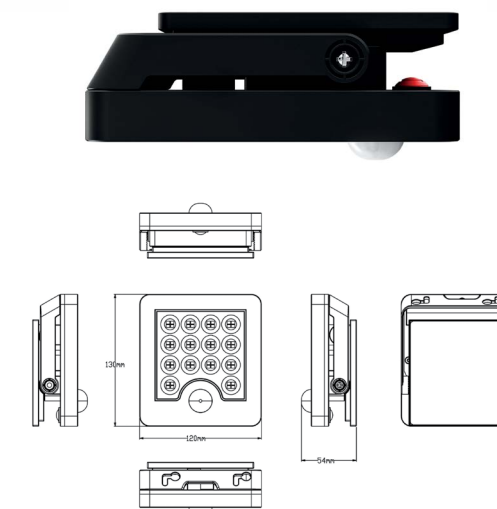

Sevilla R

Světelný zdroj: 1xE27/60W
Design/Materiál: hliník, polakarbonát
Rozměr: Ø 18cm, ↑87cm
Krytí: IP44

 **IP65 Waterproof**

Heleon PIR S

Světelný zdroj: LED 5W, 500lm, 4000K
 Design/Materiál: plast, sklo, kov
 Rozměr: 13x12x5,4cm
 Krytí: IP65
 solární napájení, pohybové čidlo, 3 funkční režimy,
 Li-ion baterie 3,7V/1800mAh