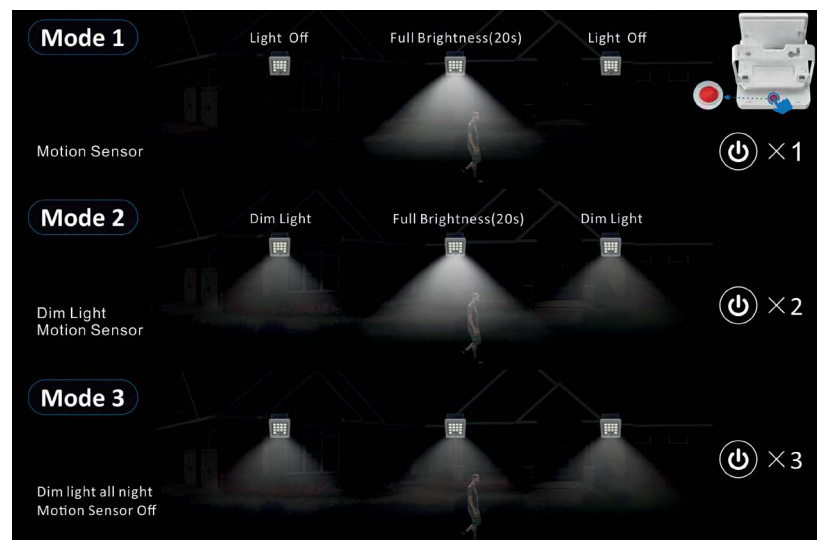

IP65 Waterproof

Heleon PIR S

Světelný zdroj: LED 5W, 500lm, 4000K
Design/Materiál: plast, sklo, kov
Rozměr: 13x12x5,4cm
Krytí: IP65
solární napájení, pohybové čidlo, 3 funkční režimy,
Li-ion baterie 3,7V/1800mAh