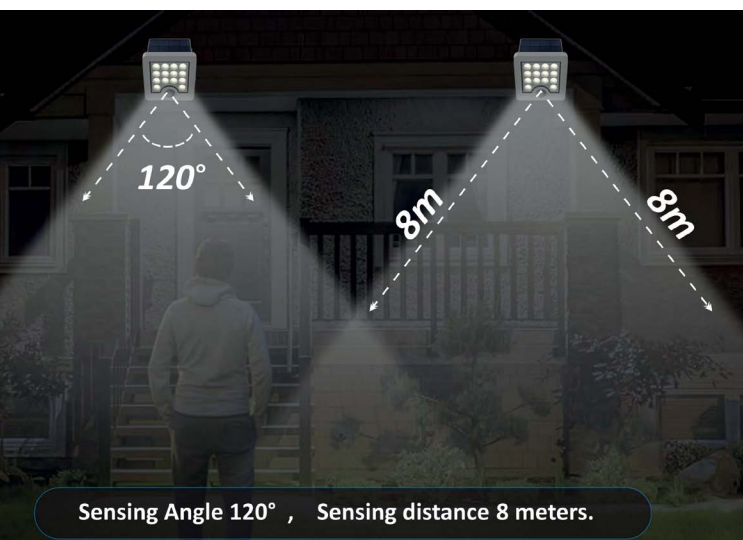

IP65 Waterproof

Heleon PIR S

Světelný zdroj: LED 5W, 500lm, 4000K
Design/Materiál: plast, sklo, kov
Rozměr: 13x12x5,4cm
Krytí: IP65
solární napájení, pohybové čidlo, 3 funkční režimy,
Li-ion baterie 3,7V/1800mAh