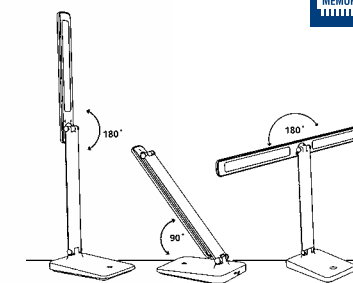

Lily

Světelný zdroj: LED 5W, 450lm, 3000K-4500K-6500K
Design/Materiál: plast
Rozměr: ↑33cm
dotykový spínač – nastavení jasu a teploty světla