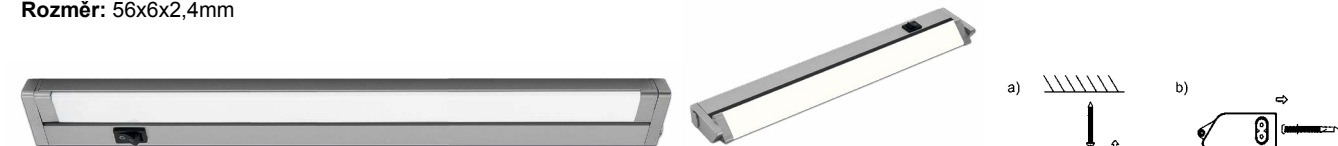

ZSV 60S CCT
Světelný zdroj: LED 8W, 680lm, 3000K/4000K/6500K
Rozměr: 56x6x2,4mm