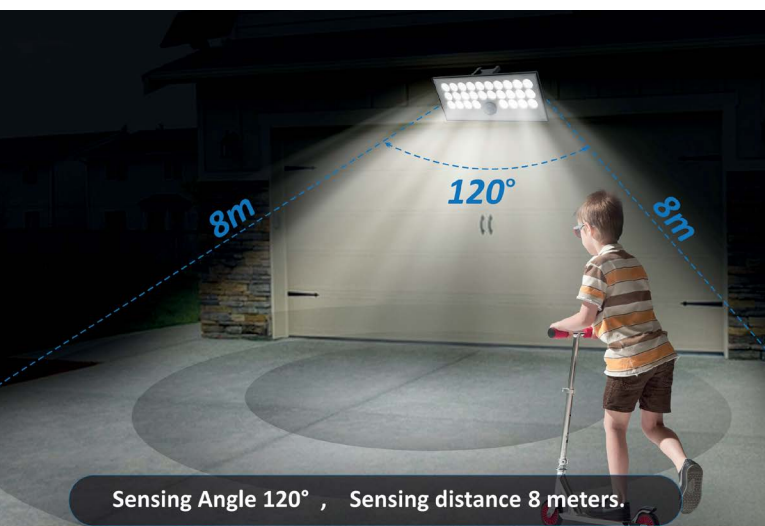

Heleon PIR VARIO RC

Světelný zdroj: LED 8W, 800lm, 4000K
Design/Materiál: plast, sklo, kov
Rozměr: 19,5x19x4,5cm
Krytí: IP65
solární napájení, pohybové čidlo, dálkový ovladač, 3 funkční režimy, montáž vcelku nebo s odděleným solárním panelem, délka kabelu solárního panelu 3m, Li-ion baterie 3,7V/2200mAh