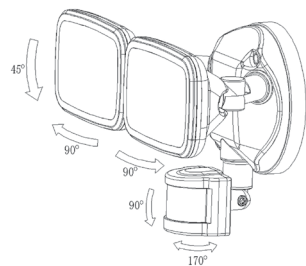

Siena C PIR

Světelný zdroj: LED 20W, 1900lm, 4000K
Design/Materiál: plast
Rozměr: 26x17x13,5 cm
Krytí: IP65
pohybové čidlo