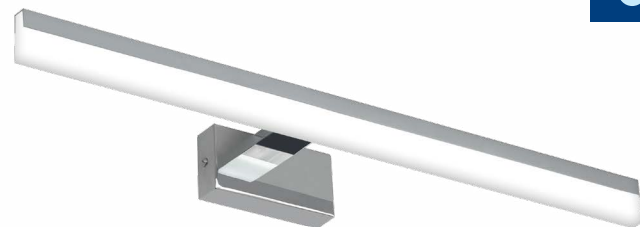

Yukon XL

Světelný zdroj: LED 12W, 1200lm, 4000K
Design/Materiál: chrom, akryl
Rozměr: 57x12x6cm
Krytí: IP44