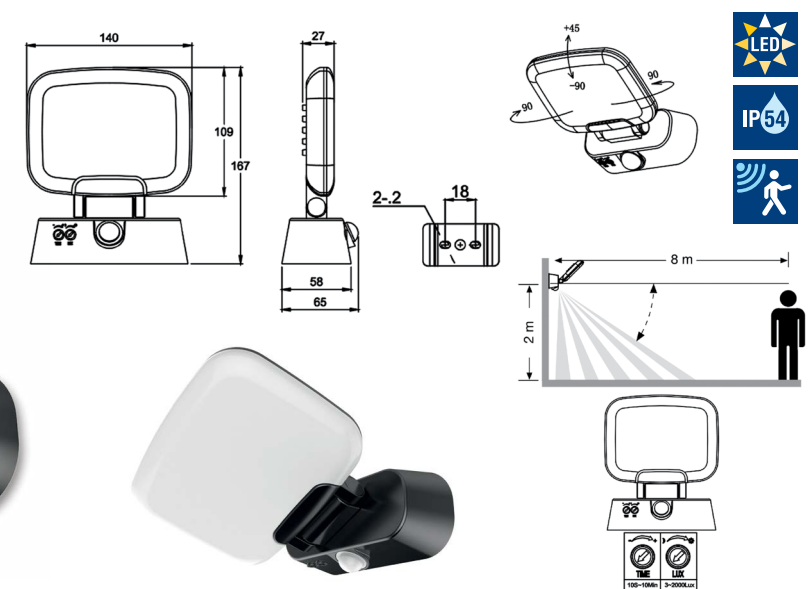

Elon PIR

Světelný zdroj: LED 10W, 1000lm, 4000K
Design/Materiál: plast
Rozměr: 21x9x8cm
Krytí: IP54
 pohybové čidlo

Lucca 1 PIR

Světelný zdroj: LED 10W, 4000K, 900lm
Design/Materiál: plast
Rozměr: 17x14x7cm
Krytí: IP54
 pohybové čidlo