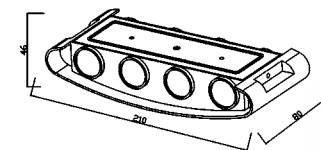

Ray

Světelný zdroj: LED 8W, 4000K, 680lm
Design/Materiál: plast
Rozměr: 21x8x4,6cm
Krytí: IP44