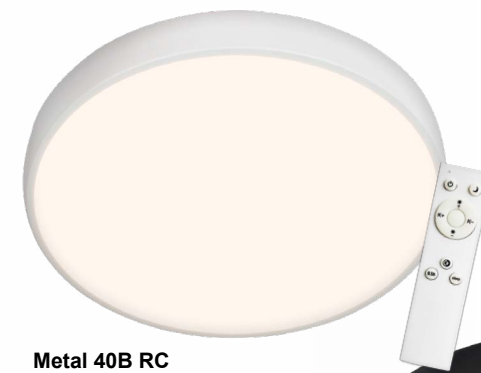

Metal 40B RC
Design/Materiál:
kov, bílý lak, plast