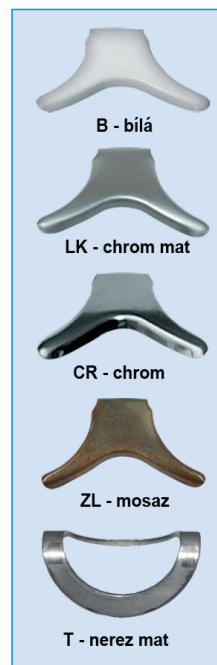

5504/30/ZL/AL
5504/30/B/AL
5504/30/LK/AL