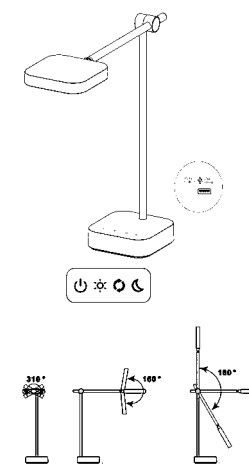

Iva

Světelný zdroj: LED 8W, 720lm, 3000K-6500K
Design/Materiál: kov, plast
Rozměr: ↑až 60cm
USB výstup pro nabíjení telefonu, dotykový spínač – nastavení jasu a teploty světla