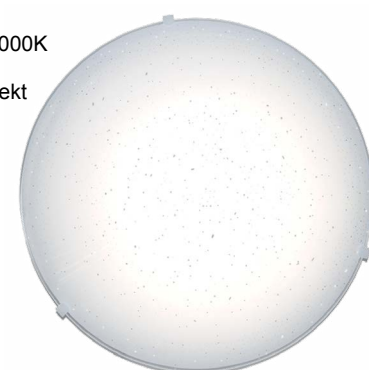

5502/30/Star

Světelný zdroj: LED 12W, 1200lm, 4000K
Design/Materiál: kov, sklo lesk, star efekt
Rozměr: Ø 30cm