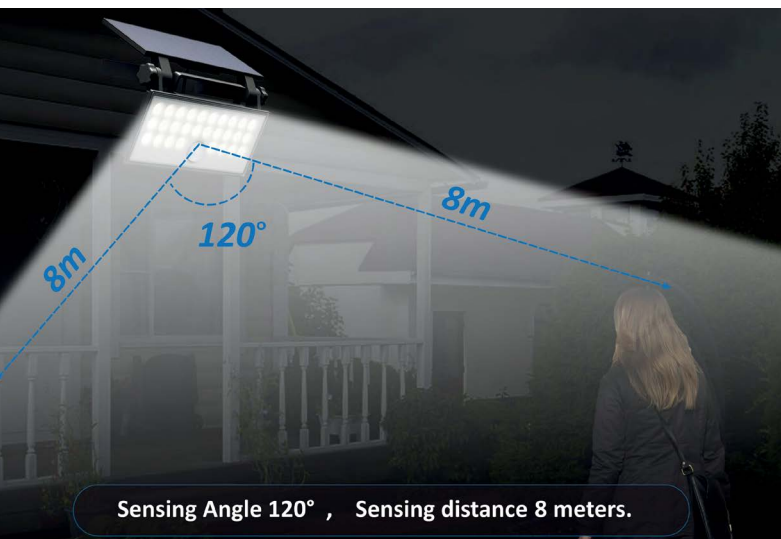

Heleon PIR PRO

Světelný zdroj: LED 8W, 800lm, 4000K
Design/Materiál: plast, sklo, kov
Rozměr: 19,5x19x4,5cm
Krytí: IP65
solární napájení, pohybové čidlo,
3 funkční režimy, Li-ion baterie
3,7V/2600mAh