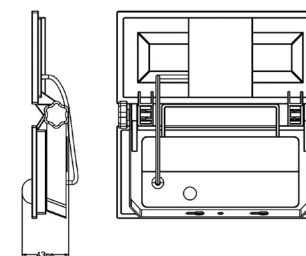

Heleon PIR PRO

Světelný zdroj: LED 8W, 800lm, 4000K
Design/Materiál: plast, sklo, kov
Rozměr: 19,5x19x4,5cm
Krytí: IP65
solární napájení, pohybové čidlo,
3 funkční režimy, Li-ion baterie
3,7V/2600mAh