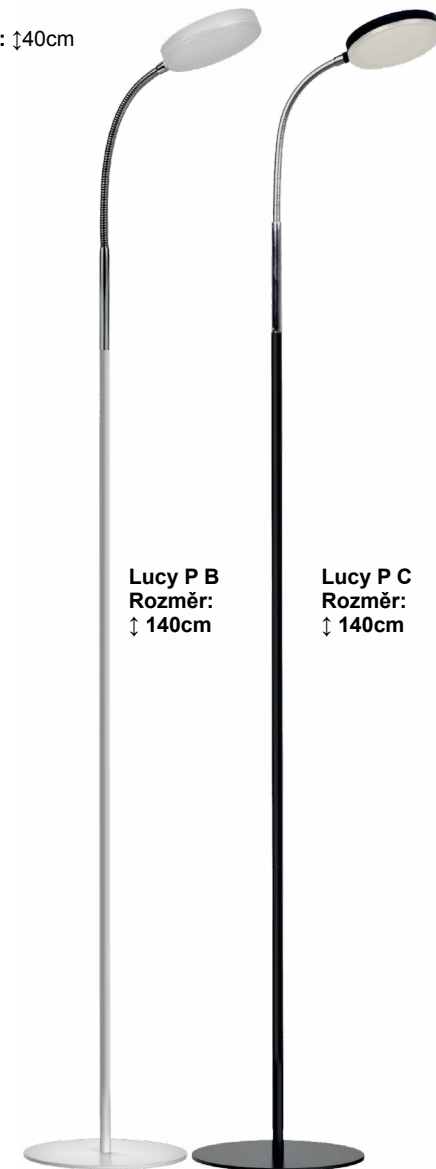

Lucy

Světelný zdroj: LED 5W, 420lm, 3000K
 Design/Materiál: kov, plast ABS

Lucy A B
 Rozměr: ↑40cm

Lucy B
 Rozměr: ↑40cm

Lucy C
 Rozměr: ↑40cm

Lucy A C
 Rozměr: ↑40cm

Lucy KL B
 Rozměr: ↑40cm

Lucy KL C
 Rozměr: ↑40cm