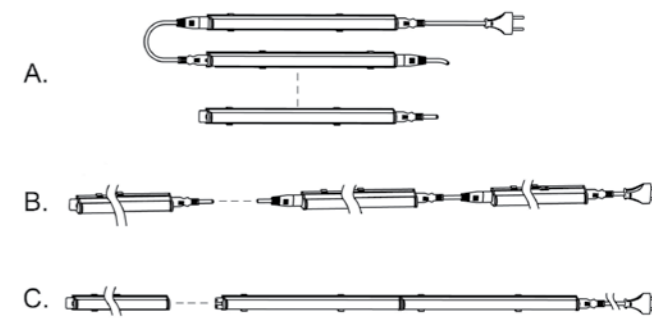

ZSUT 60 CCT
Světelný zdroj: LED 8W,
800lm, 3000K/4000K/6500K
Rozměr: 59x3x2,8cm

ZSUT LED

Design/Materiál: plast
On/Off vypínač,
propojitelné do řady

ZSUT LED 4

ZSUT LED 8

ZSUT LED 10

ZSUT LED 14

Způsoby propojení: