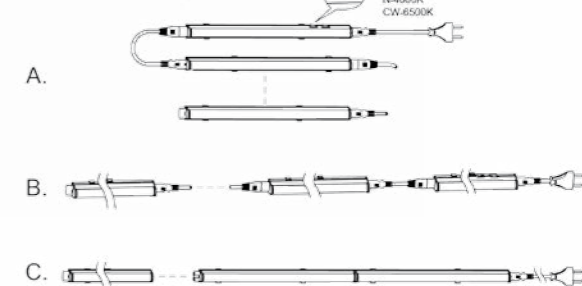

ZSV 90S CCT
Světelný zdroj: LED 13W, 1105lm, 3000K/4000K/6500K
Rozměr: 89x6x2,4mm

ZSUT CCT

Design/Materiál: plast
nastavitelná teplota světla 3000K/4000K/6500K pevným přepínačem,
On/Off vypínač, propojitelné do řady

Způsoby propojení:

3000K - teplé světlo
4000K - neutrální světlo
6500K - studené světlo

ZSUT 120 CCT
Světelný zdroj: LED 14W,
1400lm, 3000K/4000K/6500K
Rozměr: 119x3x2,8cm

ZSUT 90 CCT
Světelný zdroj: LED 10W,
1000lm, 3000K/4000K/6500K
Rozměr: 89x3x2,8cm