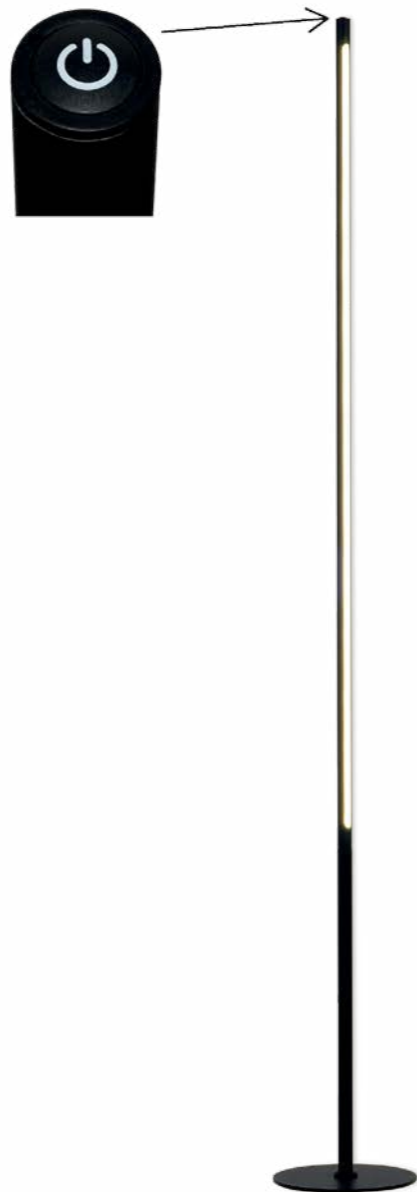

### Emma

Světelný zdroj: LED 5W, 480lm, 4000K  
 Design/Materiál: kov, plast  
 Rozměr: ↑35cm  
 dotykový spínač – nastavení jasu

Emma B

Emma C

Emma R

Emma S

### Olivia

Světelný zdroj: LED 4.5W, 450lm, 3000K  
 Design/Materiál: plast, kov  
 Rozměr: ↑35cm

Olivia KL B

Olivia KL C

Olivia B

Olivia C

### Lara P C

Světelný zdroj: LED 18W, 1620lm, 3000K  
 Design/Materiál: kov  
 Rozměr: Ø 18cm, ↑147cm  
 dotykový spínač – nastavení jasu

### Lara

Světelný zdroj: LED 5W, 500lm, 3000K-4500K-6000K  
 Design/Materiál: kov  
 Rozměr: ↑45cm, ↔45cm  
 dotykový spínač – nastavení jasu a teploty světla

Lara B

Lara C