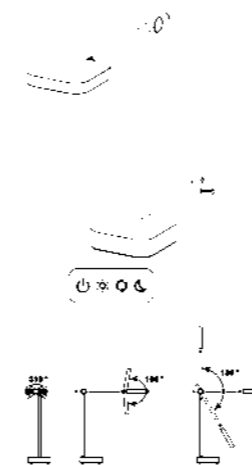

### Lily

**Světelný zdroj:** LED 5W, 450lm, 3000K-4500K-6500K  
**Design/Materiál:** plast  
**Rozměr:** ↑33cm  
**dotykový spínač – nastavení jasu a teploty světla**

Lily B

Lily C

### Iva

**Světelný zdroj:** LED 8W, 720lm, 3000K-6500K  
**Design/Materiál:** kov, plast  
**Rozměr:** ↑až 60cm  
**USB výstup pro nabíjení telefonu, dotykový spínač – nastavení jasu a teploty světla**

Iva B

Iva C

Lucy

Světelný zdroj: LED 5W, 420lm, 3000K  
 Design/Materiál: kov, plast ABS

Lucy A B  
 Rozměr: ↑40cm

Lucy B  
 Rozměr: ↑40cm

Lucy C  
 Rozměr: ↑40cm

Lucy A C  
 Rozměr: ↑40cm

Lucy KL B  
 Rozměr: ↑40cm

Lucy KL C  
 Rozměr: ↑40cm

Lucy KL Cv  
 Rozměr: ↑40cm

Lucy P B  
 Rozměr: ↑ 140cm

Lucy P C  
 Rozměr: ↑ 140cm

**Mia**

Světelný zdroj: LED 4,5W, 400lm, 3000K  
 Design/Materiál: kov, plast