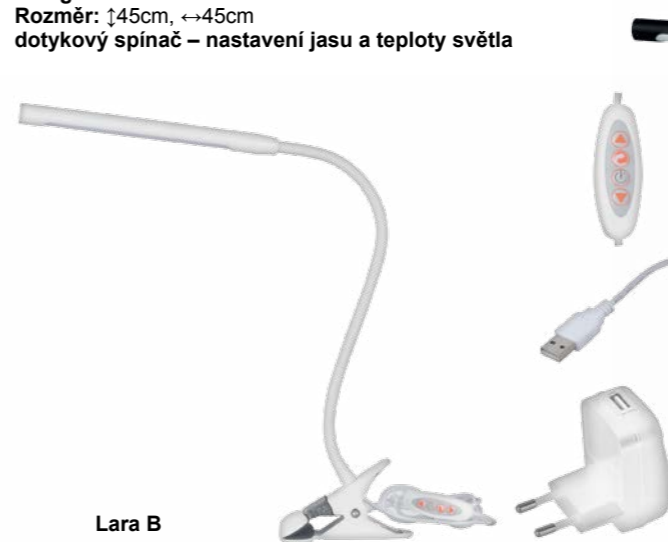

Lara C

Lara

Světelný zdroj: LED 5W, 500lm, 3000K-4500K-6000K
Design/Materiál: kov
Rozměr: ↑45cm, ↔45cm
dotykový spínač – nastavení jasu a teploty světla

Lara B