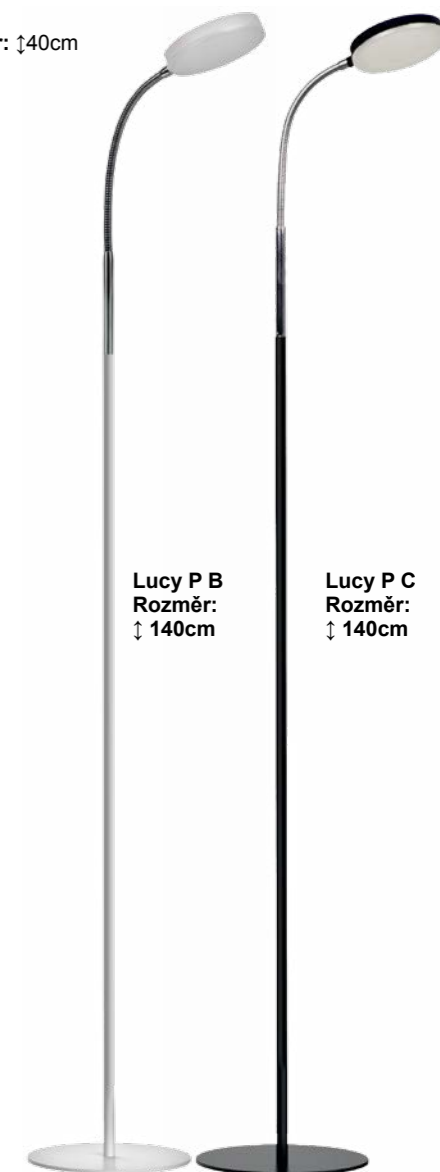

### Lily

**Světelný zdroj:** LED 5W, 450lm, 3000K-4500K-6500K  
**Design/Materiál:** plast  
**Rozměr:** ↑33cm  
**dotykový spínač – nastavení jasu a teploty světla**

Lily B

Lily C

### Iva

**Světelný zdroj:** LED 8W, 720lm, 3000K-6500K  
**Design/Materiál:** kov, plast  
**Rozměr:** ↑až 60cm  
**USB výstup pro nabíjení telefonu, dotykový spínač – nastavení jasu a teploty světla**

Iva B

Iva C

Lucy

Světelný zdroj: LED 5W, 420lm, 3000K  
 Design/Materiál: kov, plast ABS

Lucy A B  
 Rozměr: ↑40cm

Lucy B  
 Rozměr: ↑40cm

Lucy C  
 Rozměr: ↑40cm

Lucy A C  
 Rozměr: ↑40cm

Lucy KL B  
 Rozměr: ↑40cm

Lucy KL C  
 Rozměr: ↑40cm

Lucy KL Cv  
 Rozměr: ↑40cm

Lucy P B  
 Rozměr: ↑ 140cm

Lucy P C  
 Rozměr: ↑ 140cm

**Mia**

Světelný zdroj: LED 4,5W, 400lm, 3000K  
 Design/Materiál: kov, plast