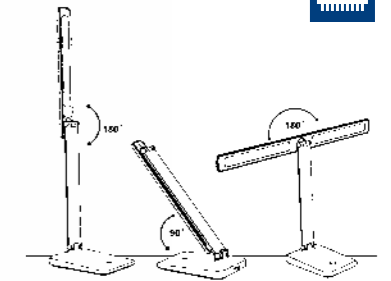

### Lily

**Světelný zdroj:** LED 5W, 450lm, 3000K-4500K-6500K  
**Design/Materiál:** plast  
**Rozměr:** ↑33cm  
**dotykový spínač – nastavení jasu a teploty světla**

Lily B

Lily C

### Iva

**Světelný zdroj:** LED 8W, 720lm, 3000K-6500K  
**Design/Materiál:** kov, plast  
**Rozměr:** ↑až 60cm  
**USB výstup pro nabíjení telefonu, dotykový spínač – nastavení jasu a teploty světla**

Iva B

Iva C

Lucy

Světelný zdroj: LED 5W, 420lm, 3000K  
 Design/Materiál: kov, plast ABS

Lucy A B  
 Rozměr: ↑40cm

Lucy B  
 Rozměr: ↑40cm

Lucy C  
 Rozměr: ↑40cm

Lucy A C  
 Rozměr: ↑40cm

Lucy KL B  
 Rozměr: ↑40cm

Lucy KL C  
 Rozměr: ↑40cm

Lucy KL Cv  
 Rozměr: ↑40cm

Lucy P B  
 Rozměr: ↑ 140cm

Lucy P C  
 Rozměr: ↑ 140cm

**Mia**

Světelný zdroj: LED 4,5W, 400lm, 3000K  
 Design/Materiál: kov, plast