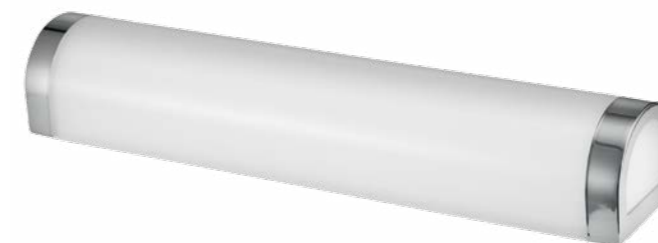

Vltava LED

Světelný zdroj: LED 20W, 2200lm, 4000K
Design/Materiál: lesklý chrom, plast
Rozměr: 42x7x8,5cm
Krytí: IP44