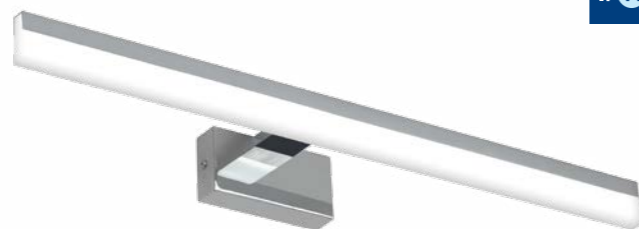

Yukon XL

Světelný zdroj: LED 12W, 1200lm, 4000K
Design/Materiál: chrom, akryl
Rozměr: 57x12x6cm
Krytí: IP44