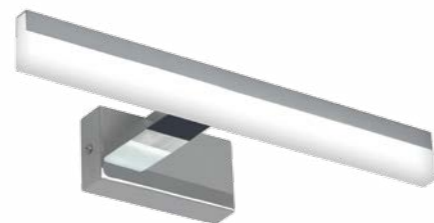

Yukon

Světelný zdroj: LED 7W, 700lm, 4000K
Design/Materiál: chrom, akryl
Rozměr: 32x12x6cm
Krytí: IP44