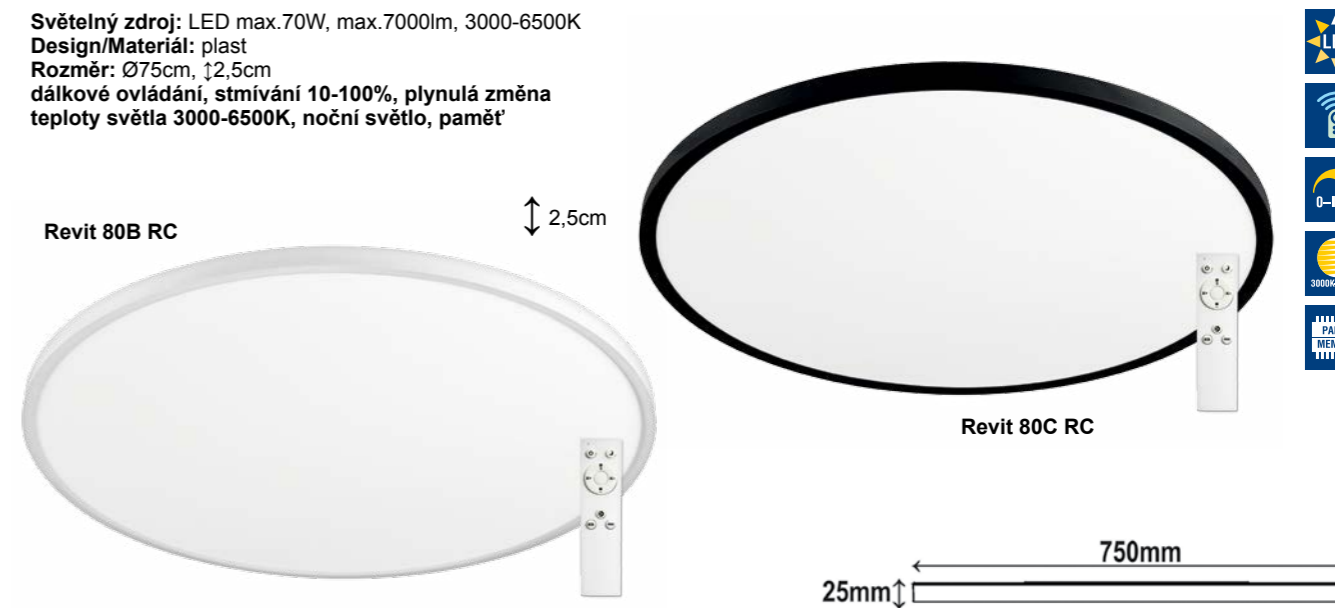

- 3000K - teplé světlo
- 4000K - neutrální světlo
- 6000K - studené světlo

Revit 40 RC

Světelný zdroj: LED max.36W, max.3600lm, 3000-6500K
 Design/Materiál: plast
 Rozměr: Ø40cm, ↑2,5cm
 dálkové ovládání, stmívání 10-100%, plynulá změna teploty světla 3000-6500K, noční světlo, paměť

Revit 40B RC

↑ 2,5cm

Revit 40C RC

Revit 60 RC

Světelný zdroj: LED max.50W, max.5000lm, 3000-6500K
Design/Materiál: plast
Rozměr: Ø60cm, ↑2,5cm
 dálkové ovládání, stmívání 10-100%, plynulá změna teploty světla 3000-6500K, noční světlo, paměť

Revit 80 RC

Světelný zdroj: LED max.70W, max.7000lm, 3000-6500K
Design/Materiál: plast
Rozměr: Ø75cm, ↑2,5cm
 dálkové ovládání, stmívání 10-100%, plynulá změna teploty světla 3000-6500K, noční světlo, paměť

Norman 40 RC

Světelný zdroj: LED max.51W, max.5100lm, 3000-6500K
Design/Materiál: kov, plast
Rozměr: Ø39cm, 16,5cm
dálkové ovládání, stmívání 10-100%, plynulá změna teploty světla 3000-6500K, noční světlo, paměť