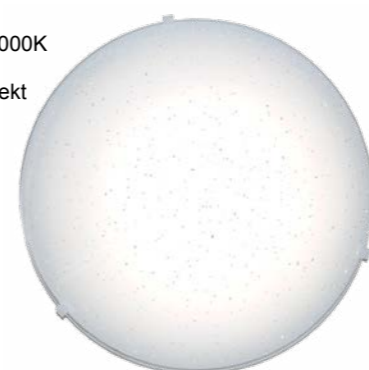

5502/30/Star

Světelný zdroj: LED 12W, 1200lm, 4000K
Design/Materiál: kov, sklo lesk, star efekt
Rozměr: Ø 30cm