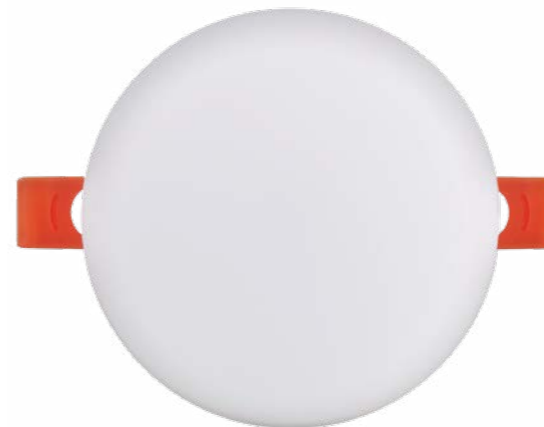

Polar K 10

Světelný zdroj: LED 10W, 1000lm, 4000K
Design/Materiál: plast
Rozměr: Ø10cm, ↑1,6cm
montáž do podhledu