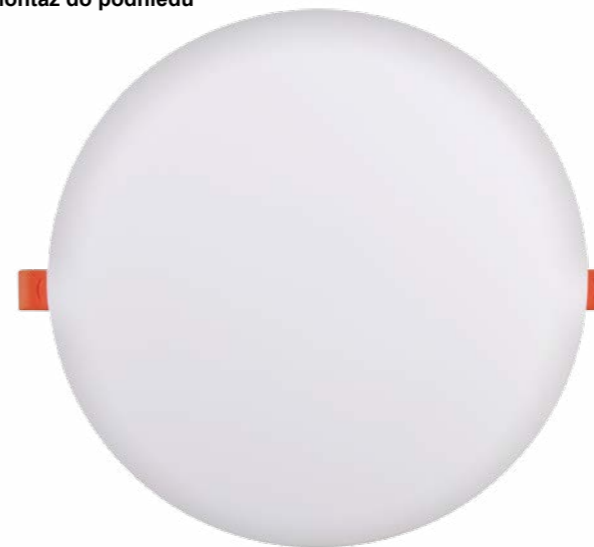

Moon L B

Moon L CR

Polar K 10

Světelný zdroj: LED 10W, 1000lm, 4000K
 Design/Materiál: plast
 Rozměr: Ø10cm, ↑1,6cm
 montáž do podhledu

Polar K 22

Světelný zdroj: LED 22W, 2200lm, 4000K
 Design/Materiál: plast
 Rozměr: Ø17cm, ↑1,6cm
 montáž do podhledu