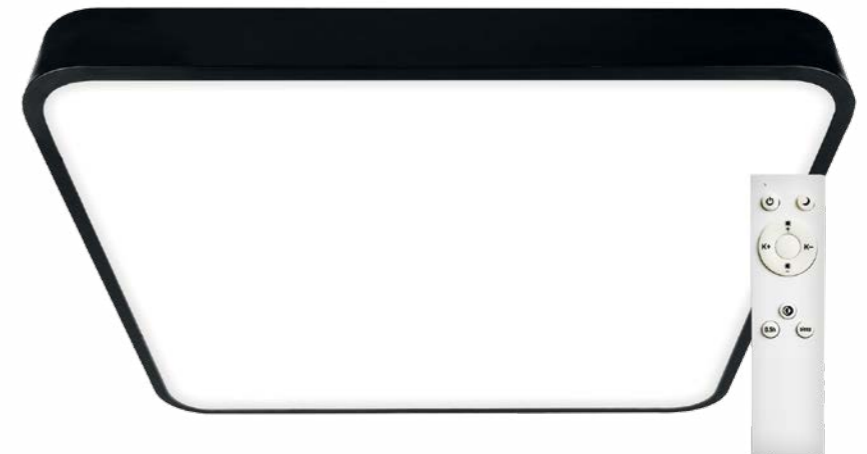

Metal H 60C RC

Světelný zdroj: LED max.60W, max.6000lm, 3000-6500K
Design/Materiál: kov, plast
Rozměr: 60x60cm, 15cm
dálkové ovládání, stmívání 10-100%, plynulá změna teploty světla 3000-6500K, noční světlo, paměť