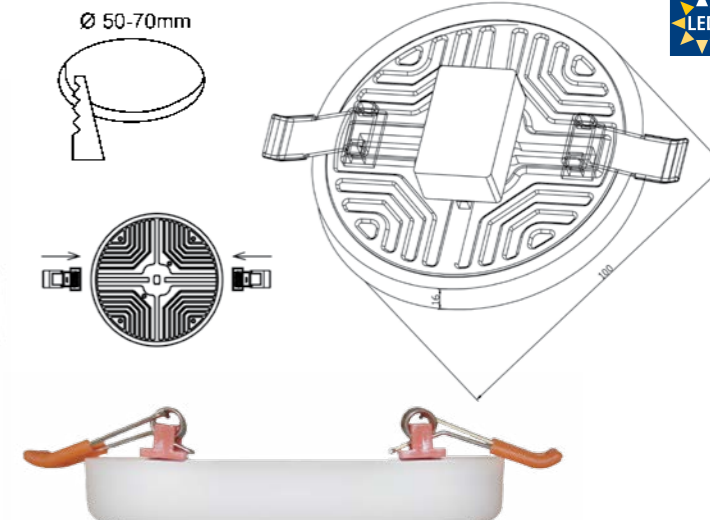

Polar K 10

Světelný zdroj: LED 10W, 1000lm, 4000K
Design/Materiál: plast
Rozměr: Ø10cm, ↑1,6cm
montáž do podhledu