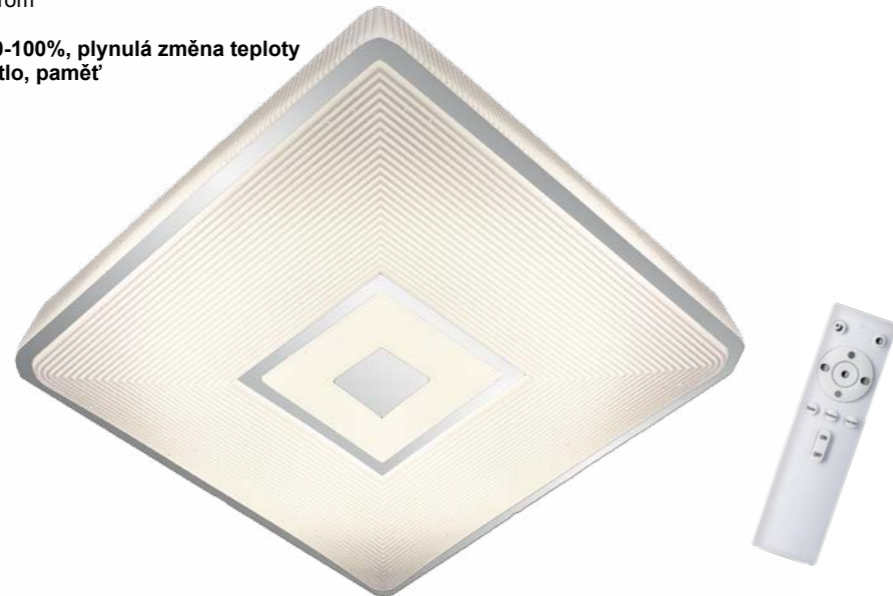

Liberty H RC

Světelný zdroj: LED max.24W, max.2500lm, 3000-6500K
Design/Materiál: kov, plast, chrom
Rozměr: 37,5x37,5x6,5cm
dálkové ovládání, stmívání 10-100%, plynulá změna teploty světla 3000-6500K, noční světlo, paměť