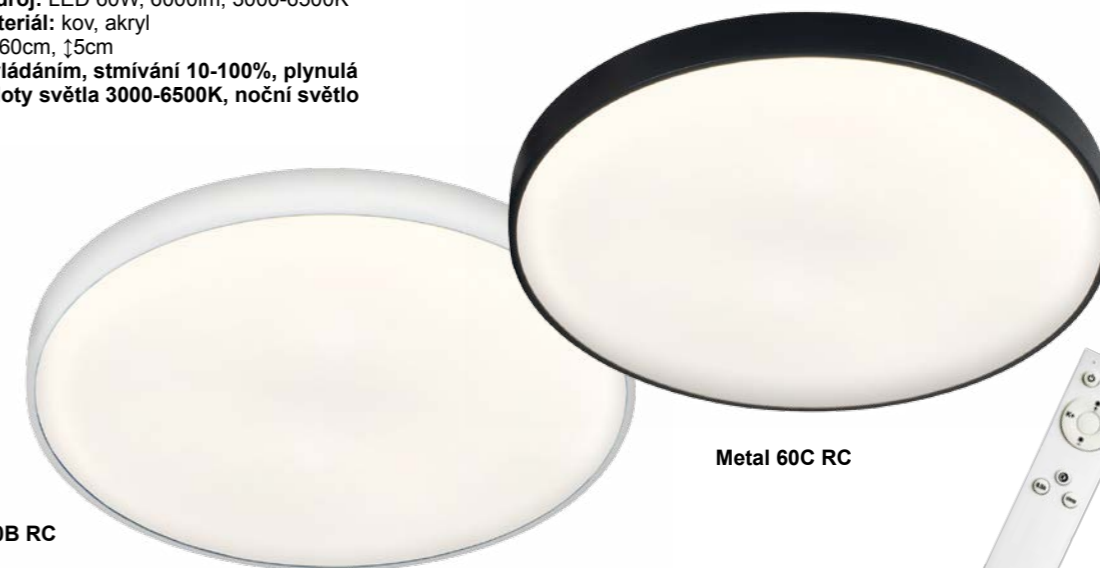

Metal 40

Světelný zdroj: LED 36W,
 3600lm, 4000K
Design/Materiál: kov, akryl
Rozměr: Ø40cm, ↑5cm

Metal 40B

Metal 40C

Metal 40CR RC

Světelný zdroj: LED max.51W, max.5100lm, 3000-6500K

Rozměr: Ø40 cm, ↑5 cm

Design/Materiál: kov, lesklý chrom, plast
dálkové ovládáním, stmívání 10-100%,
plynulá změna teploty světla 3000-6500K,
noční světlo

Metal 40CRZ RC

Světelný zdroj: LED max.51W, max.5100lm, 3000-6500K

Rozměr: Ø40cm, ↑135cm

Design/Materiál: kov, lesklý chrom, plast

Metal 60 RC

Světelný zdroj: LED 60W, 6000lm, 3000-6500K
 Design/Materiál: kov, akryl
 Rozměr: Ø60cm, 15cm
 dálkové ovládáním, stmívání 10-100%, plynulá změna teploty světla 3000-6500K, noční světlo

Metal 60B RC

Metal 60C RC

Metal 60 Z RC

Světelný zdroj: LED 60W, 6000lm, 3000-6500K
 Design/Materiál: kov, akryl
 Rozměr: Ø60 cm, 135 cm
 dálkové ovládáním, stmívání 10-100%, plynulá změna teploty světla 3000-6500K, noční světlo