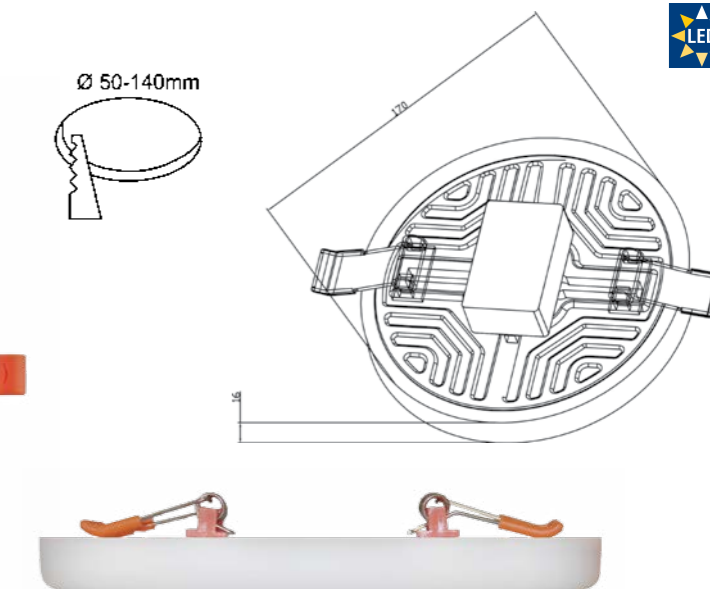

Moon L B

Moon L CR

Polar K 10

Světelný zdroj: LED 10W, 1000lm, 4000K
 Design/Materiál: plast
 Rozměr: Ø10cm, ↑1,6cm
 montáž do podhledu

Polar K 22

Světelný zdroj: LED 22W, 2200lm, 4000K
 Design/Materiál: plast
 Rozměr: Ø17cm, ↑1,6cm
 montáž do podhledu

5501

Design/Materiál: sklo triplex opál mat

5501/30

Světelný zdroj: 2xE27/60W

Rozměr: Ø 30cm

5501/40

Světelný zdroj: 2xE27/60W

Rozměr: Ø 36cm