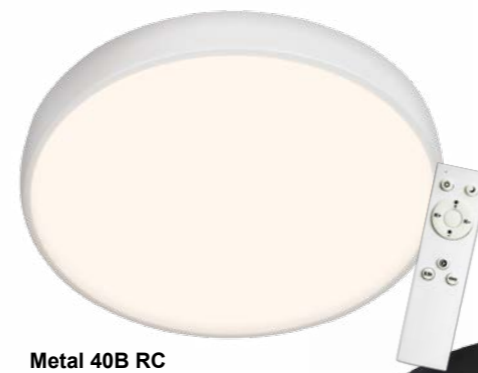

Metal 40B RC
Design/Materiál:
kov, bílý lak, plast