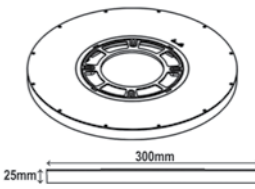

Revit 30 CCT

Světelný zdroj: LED 24W, 2400lm, 3000K/4000K/6500K
 Design/Materiál: plast
 Rozměr: Ø30cm, ↑2,5cm
 nastavitelné CCT 3000K / 4000K / 6500K přepínačem

Revit 30B CCT

↑ 2,5cm

Revit 30C CCT

s přepínáním teploty světla 3000K/4000K/6500K