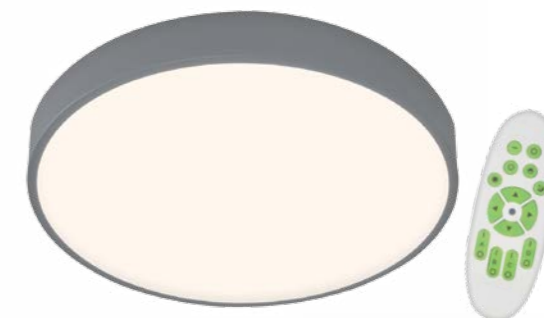

Metal 40C RC
Design/Materiál:
kov, černý lak, plast