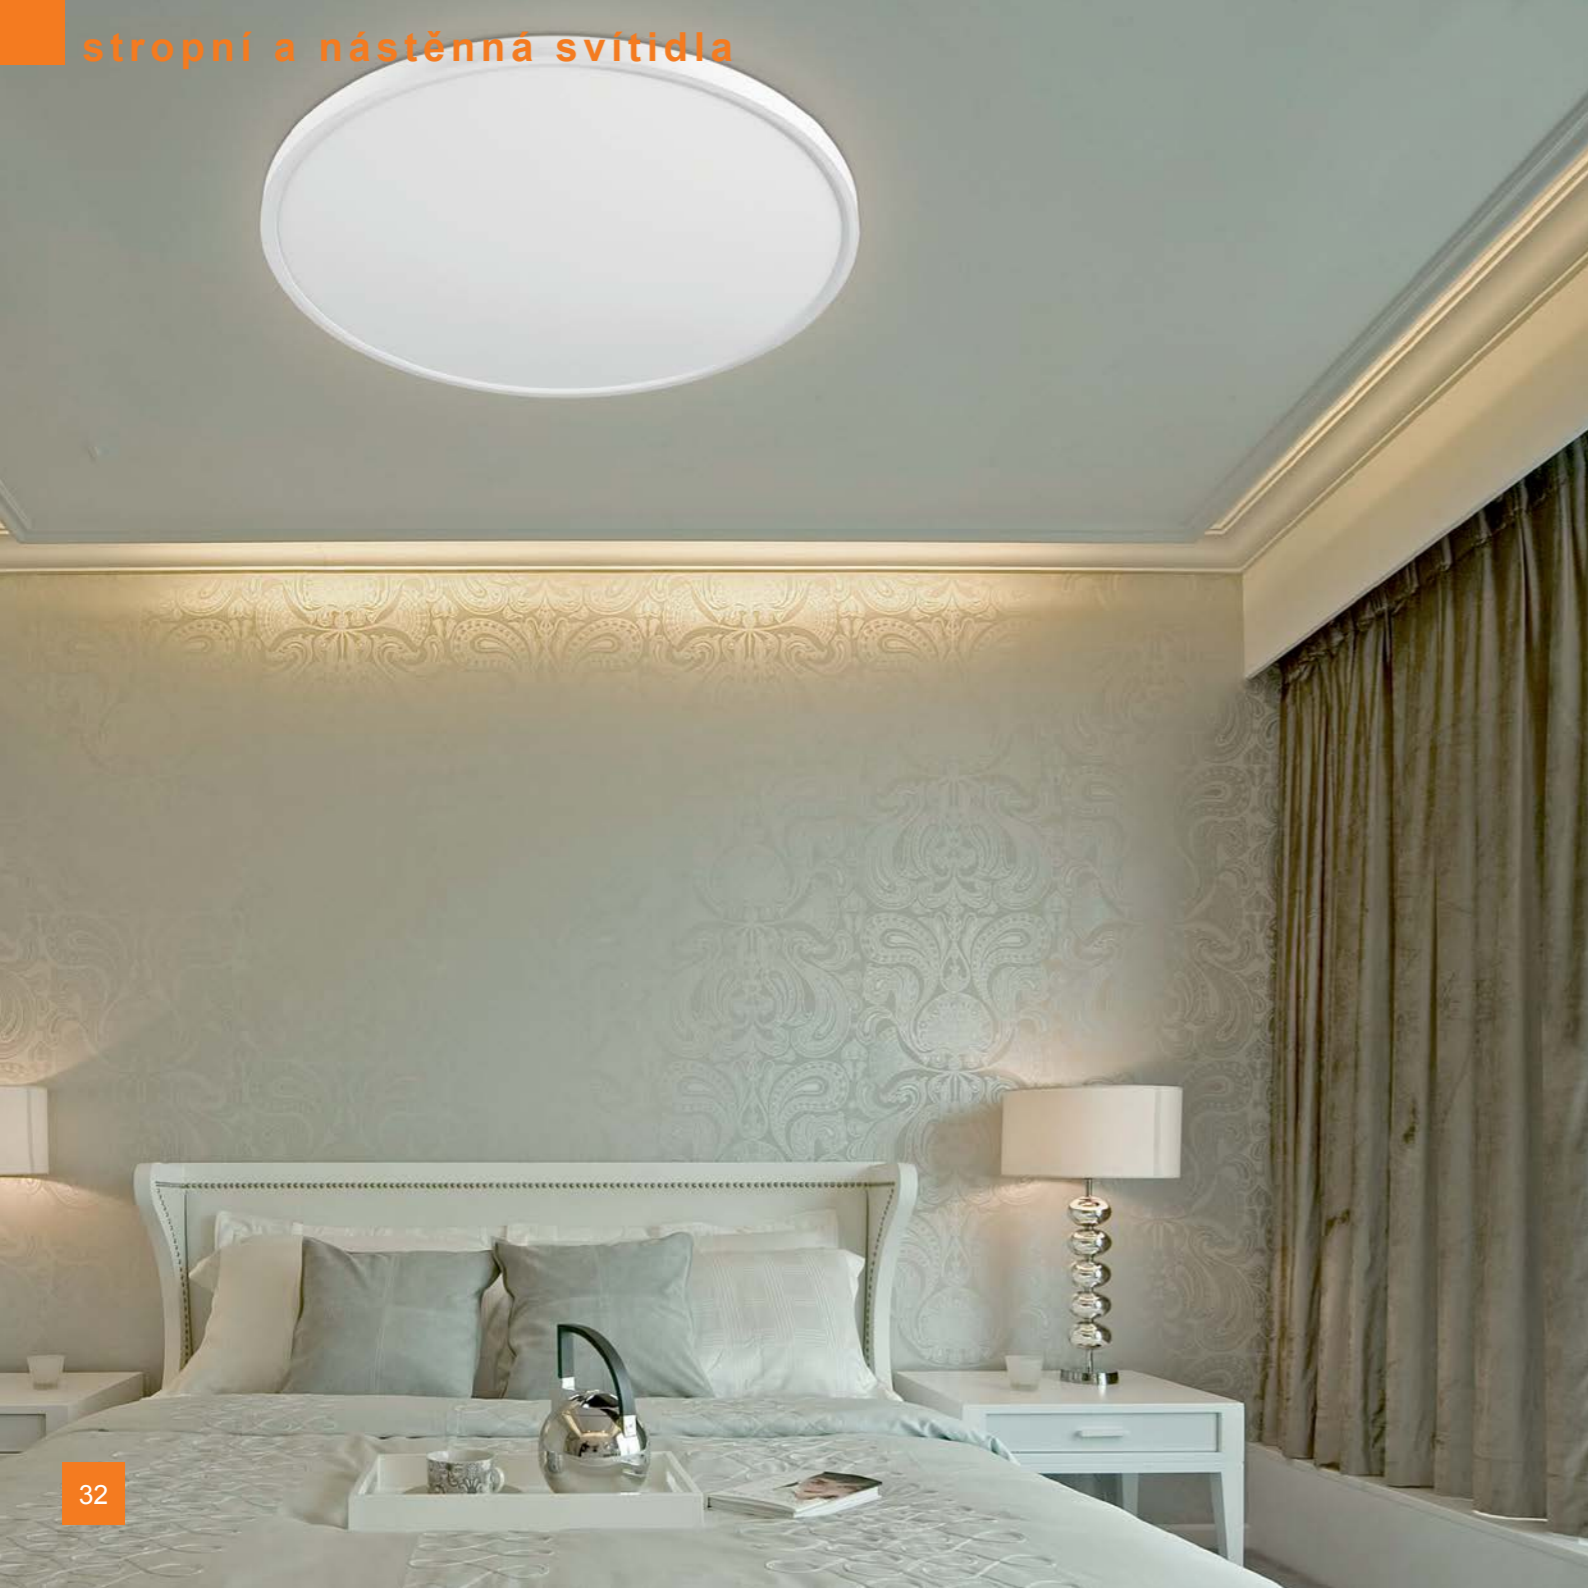

Revit 40B RC

↑ 2,5cm

Revit 40C RC

Revit 60 RC

Světelný zdroj: LED max.50W, max.5000lm, 3000-6500K
Design/Materiál: plast
Rozměr: Ø60cm, ↑2,5cm
 dálkové ovládání, stmívání 10-100%, plynulá změna teploty světla 3000-6500K, noční světlo, paměť