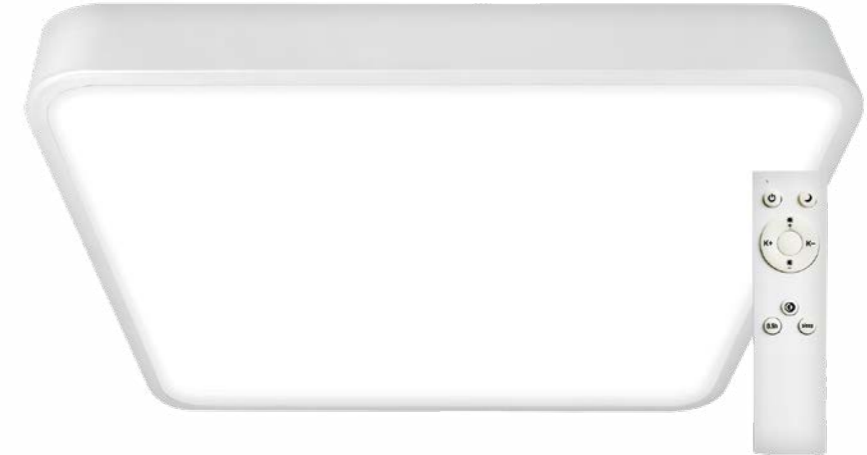

Metal H 60B RC

Světelný zdroj: LED max.60W, max.6000lm, 3000-6500K
Design/Materiál: kov, plast
Rozměr: 60x60cm, 15cm
dálkové ovládání, stmívání 10-100%, plynulá změna teploty světla 3000-6500K, noční světlo, paměť