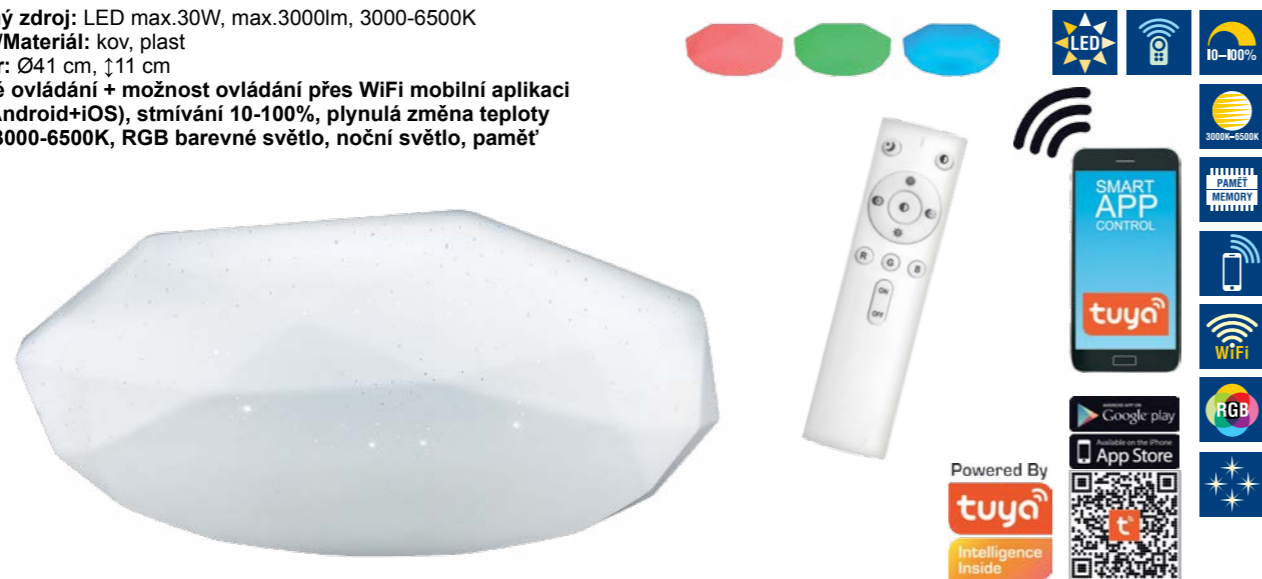

Sparkle 40 SMART

Světelný zdroj: LED max.30W, max.3000lm, 3000-6500K
Design/Materiál: kov, plast
Rozměr: Ø41 cm, ↑11 cm
 dálkové ovládání + možnost ovládání přes WiFi mobilní aplikaci Tuya (Android+iOS), stmívání 10-100%, plynulá změna teploty světla 3000-6500K, RGB barevné světlo, noční světlo, paměť