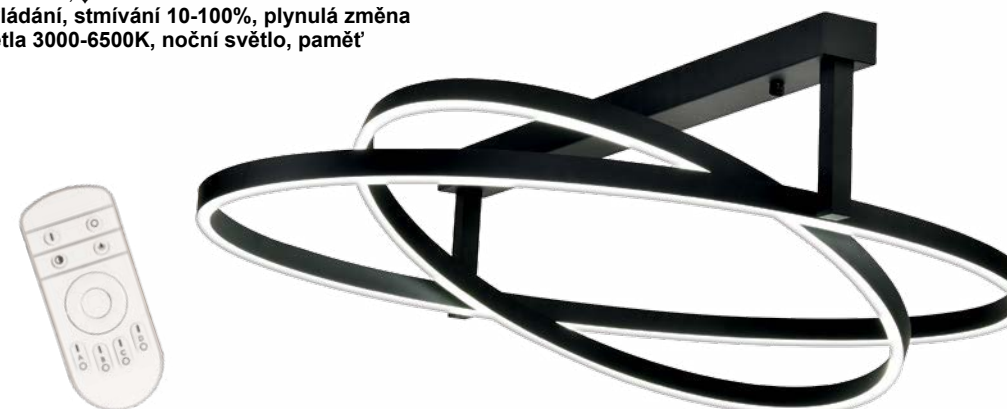

Saturn 90C RC

Světelný zdroj: LED max. 50W, max.5000lm, 3000-6500K
Design/Materiál: kov, plast
Rozměr: 90x73cm, ↑20cm
dálkové ovládání, stmívání 10-100%, plynulá změna
teploty světla 3000-6500K, noční světlo, paměť