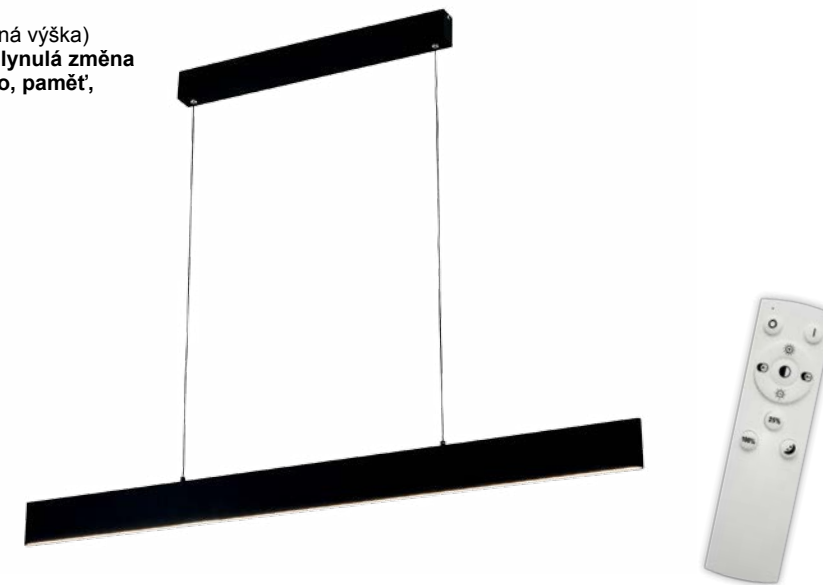

## Futura 60BZ RC

**Světelný zdroj:** LED max. 60W,  
max.6000lm, 3000-6500K  
**Design/Materiál:** kov, plast  
**Rozměr:** Ø63cm, ↑100cm  
(nastavitelná výška)  
**dálkové ovládání, stmívání 10-100%,  
plynulá změna teploty světla  
3000-6500K, noční světlo, paměť,  
nastavená výška**

### Line 120 BZ RC

**Světelný zdroj:** LED max. 30W, max.3000lm, 3000-6500K  
**Design/Materiál:** kov, plast  
**Rozměr:** 118x1,5cm, ↑120cm (nastavitelná výška)  
**dálkové ovládání, stmívání 10-100%, plynulá změna teploty světla 3000-6500K, noční světlo, paměť, nastavená výška**

### Line 120 CZ RC

**Světelný zdroj:** LED max. 30W, max.3000lm, 3000-6500K  
**Design/Materiál:** kov, plast  
**Rozměr:** 118x1,5cm, ↑120cm (nastavitelná výška)  
**dálkové ovládání, stmívání 10-100%, plynulá změna teploty světla 3000-6500K, noční světlo, paměť, nastavená výška**