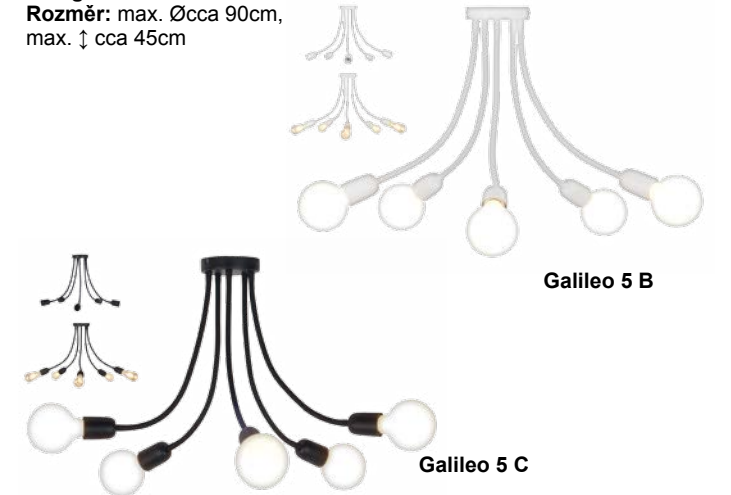

Galileo 5

Světelný zdroj: 5xE27/40W
Design/Materiál: kov
Rozměr: max. Øcca 90cm,
max. ↑ cca 45cm