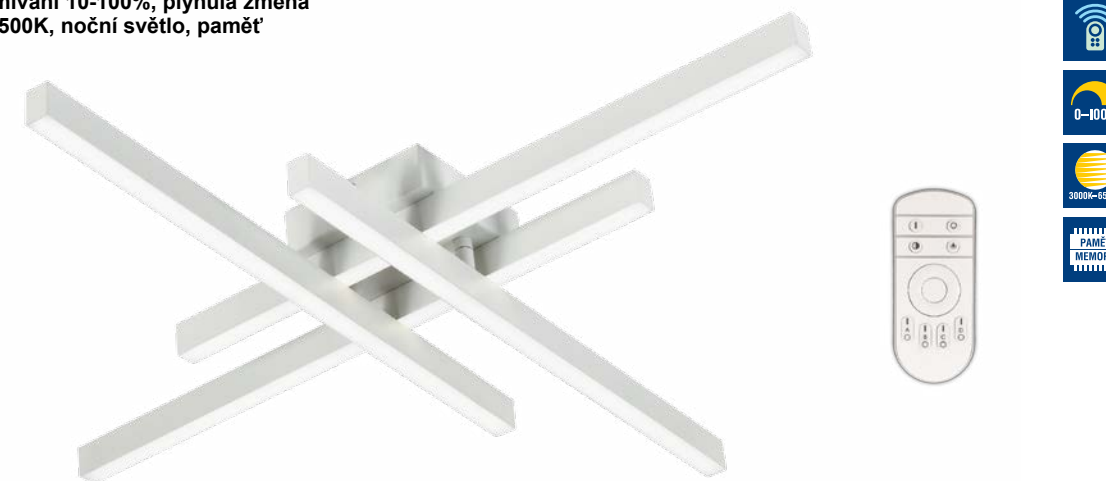

### Riviera B RC

**Světelný zdroj:** LED max. 65W, max.6500lm, 3000-6500K  
**Design/Materiál:** kov, plast  
**Rozměr:** 58x58cm, 15,5cm  
**dálkové ovládání, stmívání 10-100%, plynulá změna teploty světla 3000-6500K, noční světlo, paměť**

### Riviera C RC

**Světelný zdroj:** LED max. 65W, max.6500lm, 3000-6500K  
**Design/Materiál:** kov, plast  
**Rozměr:** 58x58cm, 15,5cm  
**dálkové ovládání, stmívání 10-100%, plynulá změna teploty světla 3000-6500K, noční světlo, paměť**

### Cross B RC

**Světelný zdroj:** LED max. 50W, max.5000lm, 3000-6500K  
**Design/Materiál:** kov, plast  
**Rozměr:** 81x81cm, ↑10cm  
**dálkové ovládání, stmívání 10-100%, plynulá změna teploty světla 3000-6500K, noční světlo, paměť**

### Cross C RC

**Světelný zdroj:** LED max. 50W, max.5000lm, 3000-6500K  
**Design/Materiál:** kov, plast  
**Rozměr:** 81x81cm, ↑10cm  
**dálkové ovládání, stmívání 10-100%, plynulá změna teploty světla 3000-6500K, noční světlo, paměť**