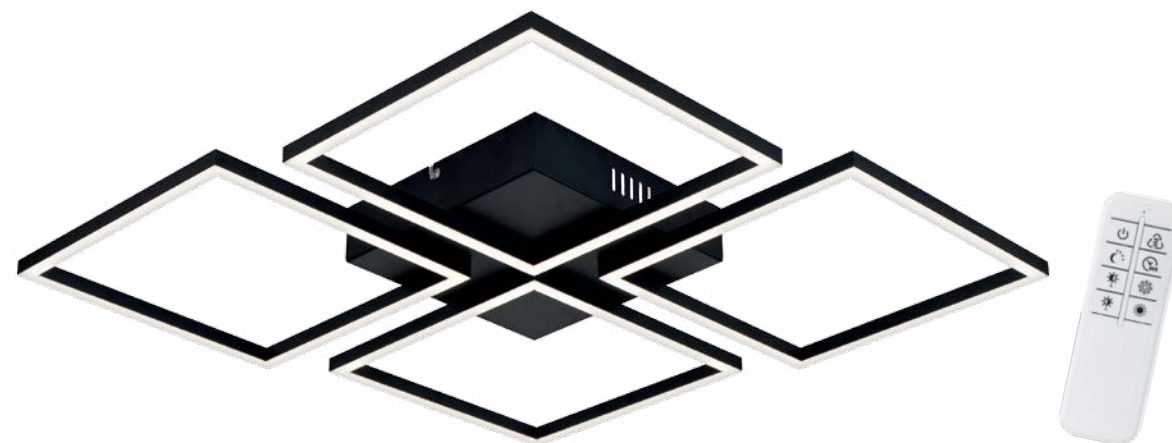

### Olymp B RC

**Světelný zdroj:** LED max. 65W, max.6500lm, 3000-6500K  
**Design/Materiál:** kov, plast  
**Rozměr:** Ø79cm, ↑13cm  
**dálkové ovládání, stmívání 10-100%, plynulá změna teploty světla 3000-6500K, noční světlo, paměť**

### Olymp C RC

**Světelný zdroj:** LED max. 65W, max.6500lm, 3000-6500K  
**Design/Materiál:** kov, plast  
**Rozměr:** Ø79cm, ↑13cm  
**dálkové ovládání, stmívání 10-100%, plynulá změna teploty světla 3000-6500K, noční světlo, paměť**

### Cross B RC

**Světelný zdroj:** LED max. 50W, max.5000lm, 3000-6500K  
**Design/Materiál:** kov, plast  
**Rozměr:** 81x81cm, ↑10cm  
**dálkové ovládání, stmívání 10-100%, plynulá změna teploty světla 3000-6500K, noční světlo, paměť**