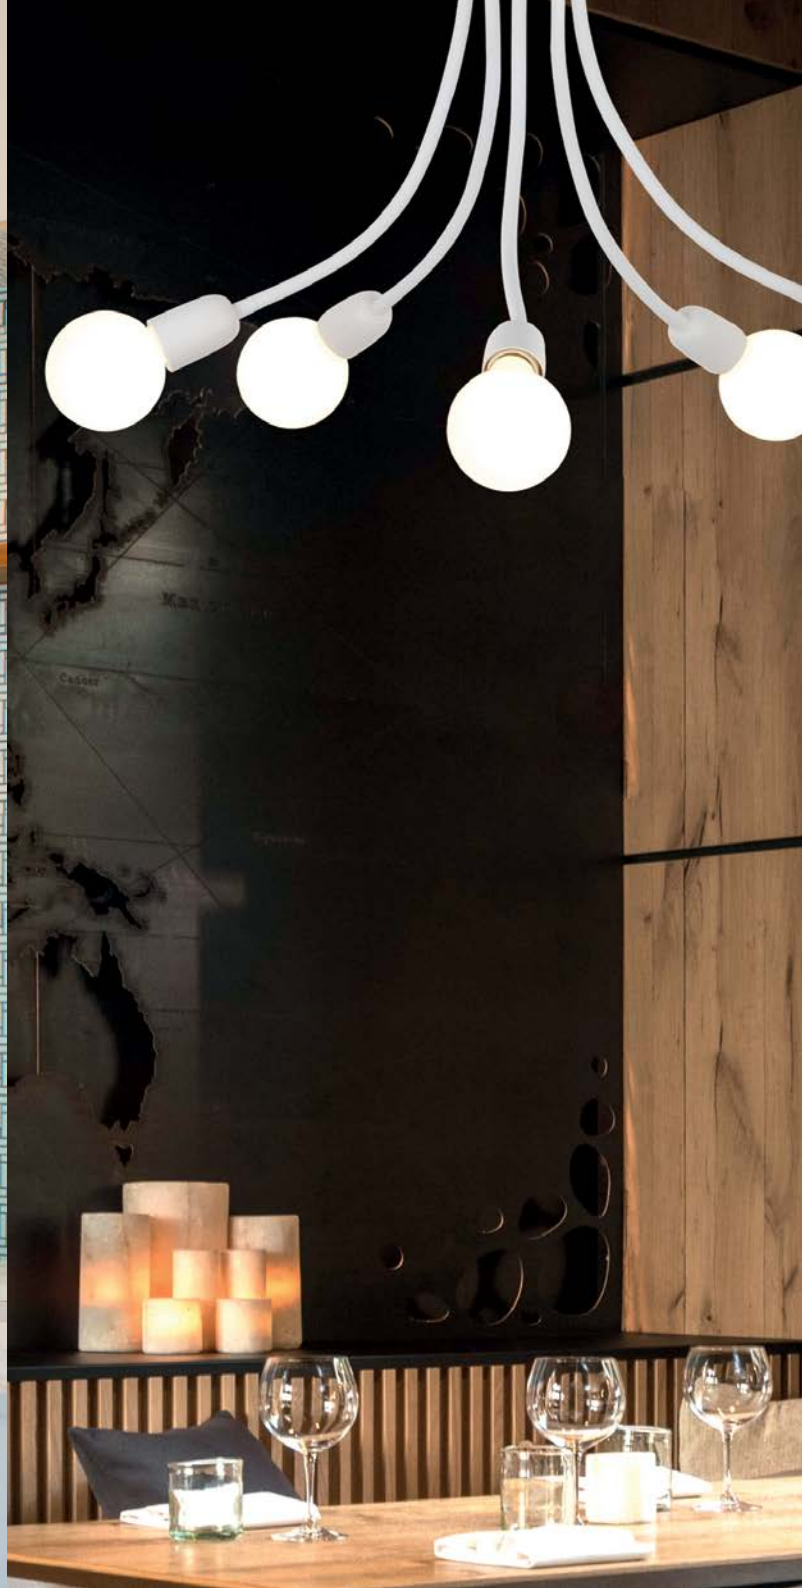

Galileo 1

Světelný zdroj: 1xE27/40W
Design/Materiál: kov
Rozměr: Ø10cm, max. ↑ cca 45cm

Galileo 5

Světelný zdroj: 5xE27/40W
Design/Materiál: kov
Rozměr: max. Øcca 90cm,
max. ↑ cca 45cm

Galileo 3

Světelný zdroj: 3xE27/40W
Design/Materiál: kov
Rozměr: max. Øcca 90cm,
max. ↑ cca 45cm