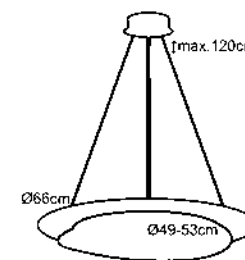

Stone RC

Světelný zdroj: LED max.51W, max.5100lm, 3000-6500K
Rozměr: Ø61cm, ↑11cm
dálkové ovládání, stmívání 10-100%, plynulá změna teploty světla 3000-6500K, noční světlo, paměť

Stone Z RC

Světelný zdroj: LED max.51W, max.5100lm, 3000-6500K
Design/Materiál: kov, plast
Rozměr: Ø66cm, ↑122cm (nastavitelná výška)
dálkové ovládání, stmívání 10-100%, plynulá změna teploty světla 3000-6500K, noční světlo