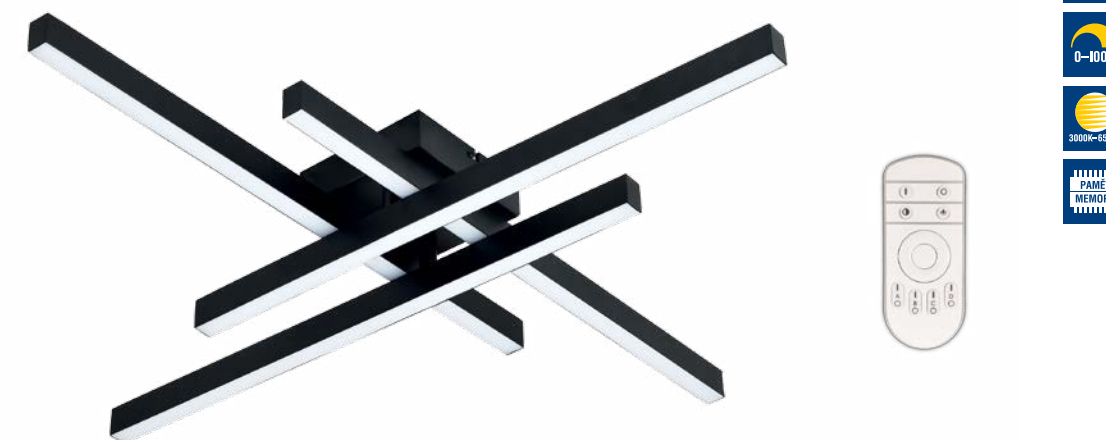

### Riviera B RC

**Světelný zdroj:** LED max. 65W, max.6500lm, 3000-6500K  
**Design/Materiál:** kov, plast  
**Rozměr:** 58x58cm, 15,5cm  
**dálkové ovládání, stmívání 10-100%, plynulá změna teploty světla 3000-6500K, noční světlo, paměť**

### Riviera C RC

**Světelný zdroj:** LED max. 65W, max.6500lm, 3000-6500K  
**Design/Materiál:** kov, plast  
**Rozměr:** 58x58cm, 15,5cm  
**dálkové ovládání, stmívání 10-100%, plynulá změna teploty světla 3000-6500K, noční světlo, paměť**

### Cross B RC

**Světelný zdroj:** LED max. 50W, max.5000lm, 3000-6500K  
**Design/Materiál:** kov, plast  
**Rozměr:** 81x81cm, ↑10cm  
**dálkové ovládání, stmívání 10-100%, plynulá změna teploty světla 3000-6500K, noční světlo, paměť**

### Cross C RC

**Světelný zdroj:** LED max. 50W, max.5000lm, 3000-6500K  
**Design/Materiál:** kov, plast  
**Rozměr:** 81x81cm, ↑10cm  
**dálkové ovládání, stmívání 10-100%, plynulá změna teploty světla 3000-6500K, noční světlo, paměť**