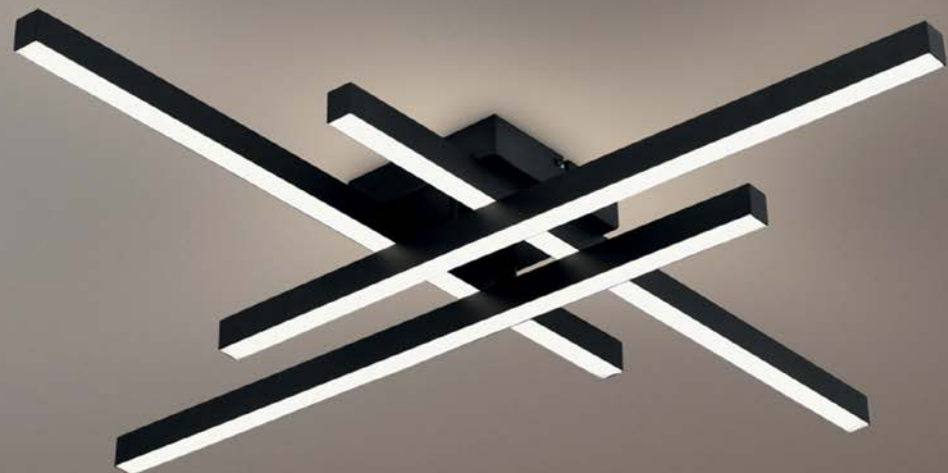

Cross B RC

Světelný zdroj: LED max. 50W, max.5000lm, 3000-6500K
Design/Materiál: kov, plast
Rozměr: 81x81cm, ↑10cm
dálkové ovládání, stmívání 10-100%, plynulá změna teploty světla 3000-6500K, noční světlo, paměť

Cross C RC

Světelný zdroj: LED max. 50W, max.5000lm, 3000-6500K
Design/Materiál: kov, plast
Rozměr: 81x81cm, ↑10cm
dálkové ovládání, stmívání 10-100%, plynulá změna teploty světla 3000-6500K, noční světlo, paměť