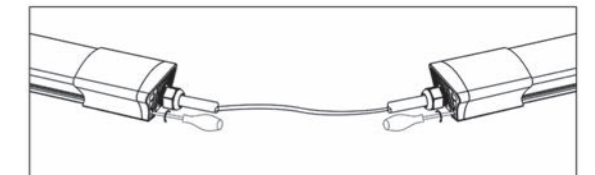

ZS IP LED 20

Světelný zdroj: LED 20W SMD2835, 1800lm, 4000K
Design/Materiál: plast
Rozměr: 65cmx7,8cmx6,5cm
Krytí: IP65
propojitelné do řady