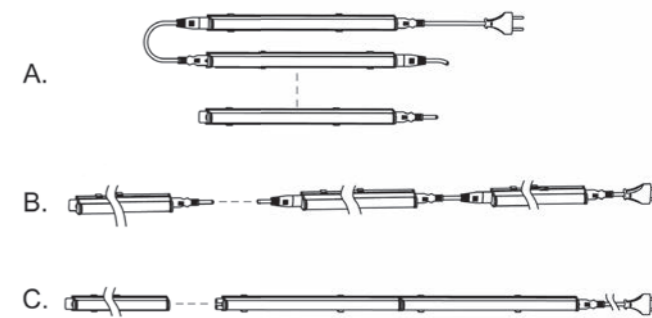

ZSV 90S CCT
Světelný zdroj: LED 13W, 1105lm, 3000K/4000K/6500K
Rozměr: 89x6x2,4mm

ZSUT LED

Design/Materiál: plast
propojitelné do řady

ZSUT LED 4

ZSUT LED 8

ZSUT LED 10

ZSUT LED 14

Způsoby propojení:

ZS IP LED 20

Světelný zdroj: LED 20W SMD2835, 1800lm, 4000K
 Design/Materiál: plast
 Rozměr: 65cmx7,8cmx6,5cm
 Krytí: IP65
 propojitelné do řady

ZS T8LED 7W

Světelný zdroj: LED T8LED 7W, 6000K
 Design/Materiál: kov, plast
 Rozměr: ↔52cm
 vyměnitelná LED trubice

ZSP T8LED 2x18W

Světelný zdroj: LED T8LED 2x18W, 6000K
 Design/Materiál: kov, plast
 Rozměr: ↔126cm
 vyměnitelná LED trubice