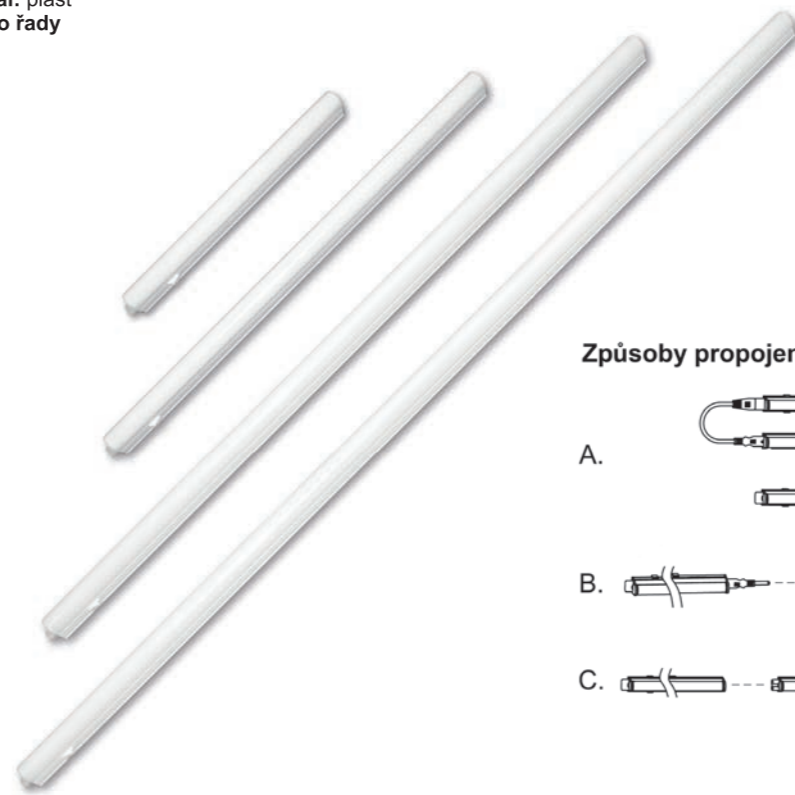

ZSV 90S CCT
Světelný zdroj: LED 13W, 1105lm, 3000K/4000K/6500K
Rozměr: 89x6x2,4mm

ZSUT LED

Design/Materiál: plast
propojitelné do řady

ZSUT LED 4

ZSUT LED 8

ZSUT LED 10

ZSUT LED 14

Způsoby propojení:

ZSUT LED 14
Světelný zdroj: LED 14W,
1260lm, 4000K, 6000K
Rozměr: 1173x22x30 mm

ZSP LED 12

Světelný zdroj: LED 12W SMD2835, 1200lm, 4500K
 Design/Materiál: plast
 Rozměr: 42cmx7,5cmx2,5cm

ZSP LED 18

Světelný zdroj: LED 18W SMD2835, 1800lm, 4500K
 Design/Materiál: plast
 Rozměr: 62cmx7,5cmx2,5cm

ZS IP LED 20

Světelný zdroj: LED 20W SMD2835, 1800lm, 4000K
 Design/Materiál: plast
 Rozměr: 65cmx7,8cmx6,5cm
 Krytí: IP65
 propojitelné do řady

ZS T8LED 7W

Světelný zdroj: LED T8LED 7W, 6000K
 Design/Materiál: kov, plast
 Rozměr: ↔52cm
 vyměnitelná LED trubice

ZSP T8LED 2x18W

Světelný zdroj: LED T8LED 2x18W, 6000K
 Design/Materiál: kov, plast
 Rozměr: ↔126cm
 vyměnitelná LED trubice