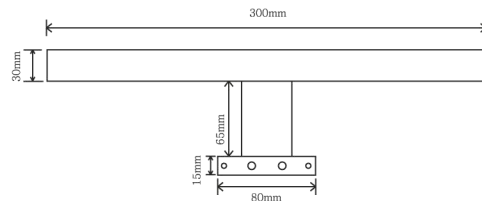

## Informace o produktu:

Toto svítidlo lze použít jako koupelňové svítidlo připevněné na zrcadlo, na koupelňovou skříňku, poličku nebo přímo na zeď pomocí přiložených nástavců, dále např. jako obrazové svítidlo aj. Obsahuje 32x SMD2835 LED s vysokým jasem, s příkonem pouze 5W ale svítivostí přes 400lm a příjemnou barvou světla 4500K. Svítidlo disponuje stupněm krytí IP44, které umožňuje umístění ve vlhkém prostředí jako např. koupelny. Instalace je velmi jednoduchá a díky přiloženým nástavcům velmi flexibilní.

## Specifikace:

LED	SMD2835 * 32PCS
Rozměry	300x110x45mm
Vstupní napětí	220-240V
CCT	4000K
Ra	> 80
Výkon	5W
Materiál	ABS+Acrylic
Lumen	400LM