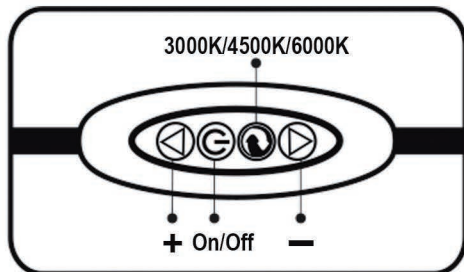

LARA C

Stolní LED svítidlo - 5W

Stolné LED svietidlo - 5W

Lampa LED de birou - 5W

Model:	Power Source: Adapter
Color Temperatures: 3000k-4000k-6000k	Brightness: Stepless level
Adapter: DC5V1A	Rated Power: 5W
Net Weight: 380g	Package Weight: 520g
Product Size:13.7*8.3*67cm	Package Size: 35*13*9cm
Material: Metal	Color: Black
Light source:LED	LED life: 50000 Whours

CZ

POUZE PRO VNITŘNÍ POUŽITÍ

POZOR svítidlo nelze použít jako hračku!

Izolační třída III

NÁVOD K POUŽITÍ

1. Před jakoukoliv manipulací vypněte síťový přívod !!
 2. Svítidlo vždy postavte na pevnou a stabilní podložku!
 3. Světelný zdroj ve svítidle nelze vyměnit.
 4. V případě poruchy světlé opravy odborné firmě – nikdy nezasahujte do elektroinstalace!
 5. Nesundávejte kryt a nedotýkejte se světelného zdroje!
- Za škody vzniklé neodbornou montáží nepřebírá výrobce žádnou záruku.