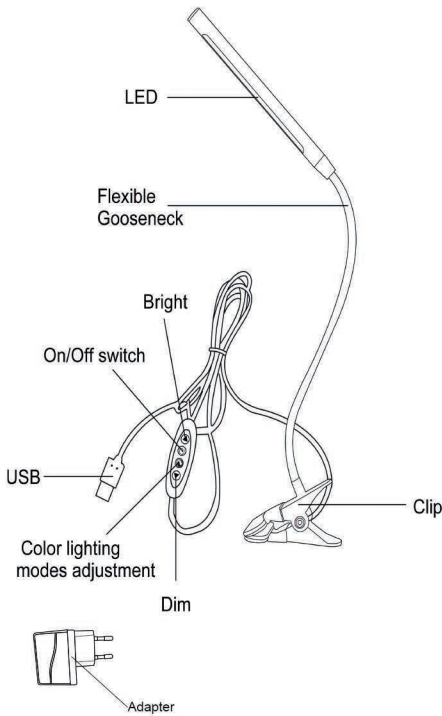

LARA C

Stolní LED svítidlo - 5W

Stolné LED svietidlo - 5W

Lampa LED de birou - 5W

Model:	Power Source: Adapter
Color Temperatures: 3000k-4000k-6000k	Brightness: Stepless level
Adapter: DC5V1A	Rated Power: 5W
Net Weight: 380g	Package Weight: 520g
Product Size:13.7*8.3*67cm	Package Size: 35*13*9cm
Material: Metal	Color: Black
Light source:LED	LED life: 50000 Whours

CZ

POUZE PRO VNITŘNÍ POUŽITÍ

POZOR svítidlo nelze použít jako hračku!

Izolační třída III

NÁVOD K POUŽITÍ

1. Před jakoukoliv manipulací vypněte síťový přívod !!
 2. Svítidlo vždy postavte na pevnou a stabilní podložku!
 3. Světelný zdroj ve svítidle nelze vyměnit.
 4. V případě poruchy světlé opravy odborné firmě – nikdy nezasahujte do elektroinstalace!
 5. Nesundávejte kryt a nedotýkejte se světelného zdroje!
- Za škody vzniklé neodbornou montáží nepřebírá výrobce žádnou záruku.

Dodává Top Light spol. s r.o.

SK

POZOR! IBA NA VNÚTORNÉ POUŽITIE,

POZOR svietidlo nie je možné použiť ako hračku!

Izolačná trieda III.

NÁVOD NA POUŽITIE

1. Pred akoukoľvek manipuláciou vypnite prívod elektrického prúdu!
 2. Svietidlo vždy postavte na pevnú a stabilnú podložku!
 3. Svetelný zdroj vo svietidle nie je možné vymeniť.
 4. V prípade poruchy zviete opravy odbornej firme – nikdy nezasahujte do elektroinštalácie.
 5. Neodstraňujte kryt a nedotýkajte sa svetelného zdroja!
- Za škody vzniknuté neodborným montovaním nepreberá výrobca žiadnu záruku.