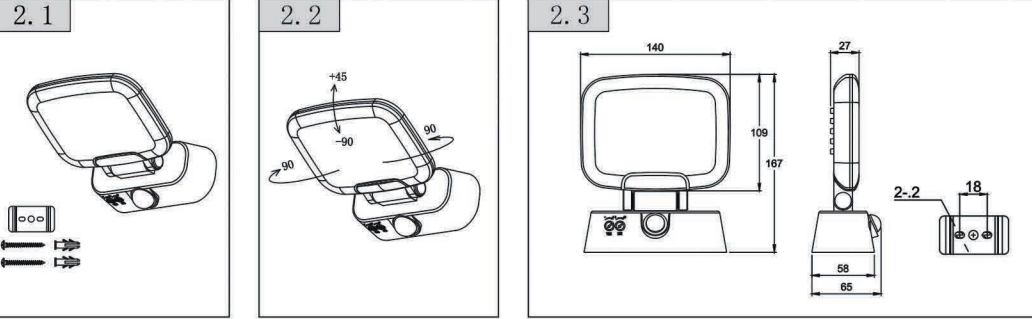

# LUCCA 1 PIR

**CZ** - Při použití elektrického zařízení vždy dodržujte základní bezpečnostní opatření pro snížení rizika požáru, zásahu elektrickým proudem a zranění. Toto elektrické svítidlo je v souladu s bezpečnostními požadavky. Svítidlo nesmí být žádným způsobem upravováno. Instalaci svítidla svěřte osobě oprávněné provádět tuto činnost. **Před instalací (případně jakoukoliv manipulací po instalaci) vypněte přívod elektrického proudu!**

Dimension W x H xD	140 X 65 X 167 mm
Output	10W/900LM/90LM/W(± 10%)
Power supply	AC200-240V, 50/60Hz
Colour temperature	3000K/4000K/5000K/6500K
LED life expectancy	30000 hours
Sensor coverage angle	120°
Wall pack lighting tilting/ swivelling range	Horizontal ±90° Vertical +45° to -90°
Twilight setting	3-2000 Lux
Time setting	10S-10Min
Reach	8 M Radius
IP rating/impact resistance	IP54/ IK05
Projected wall pack light area	approx.240cm <sup>2</sup>
Temperature range	-20°C to 45°C