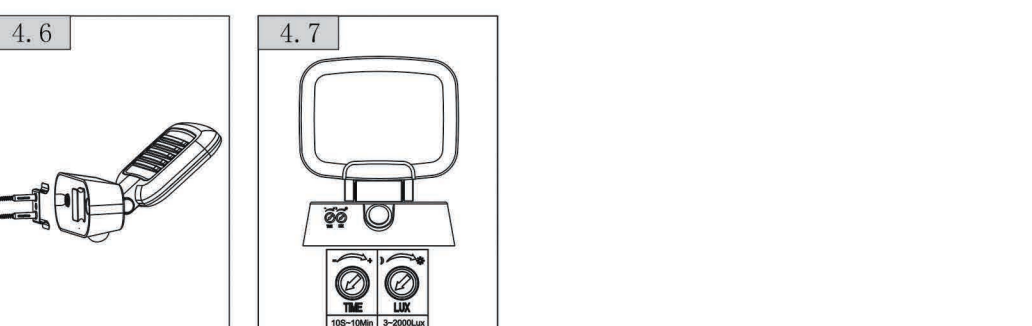

# LUCCA 1 PIR

**CZ** - Při použití elektrického zařízení vždy dodržujte základní bezpečnostní opatření pro snížení rizika požáru, zásahu elektrickým proudem a zranění. Toto elektrické svítidlo je v souladu s bezpečnostními požadavky. Svítidlo nesmí být žádným způsobem upravováno. Instalaci svítidla svěřte osobě oprávněné provádět tuto činnost. **Před instalací (případně jakoukoliv manipulací po instalaci) vypněte přívod elektrického proudu!**

Dimension W x H xD	140 X 65 X 167 mm
Output	10W/900LM/90LM/W(± 10%)
Power supply	AC200-240V, 50/60Hz
Colour temperature	3000K/4000K/5000K/6500K
LED life expectancy	30000 hours
Sensor coverage angle	120°
Wall pack lighting tilting/ swivelling range	Horizontal ±90° Vertical +45° to -90°
Twilight setting	3-2000 Lux
Time setting	10S-10Min
Reach	8 M Radius
IP rating/impact resistance	IP54/ IK05
Projected wall pack light area	approx.240cm <sup>2</sup>
Temperature range	-20°C to 45°C