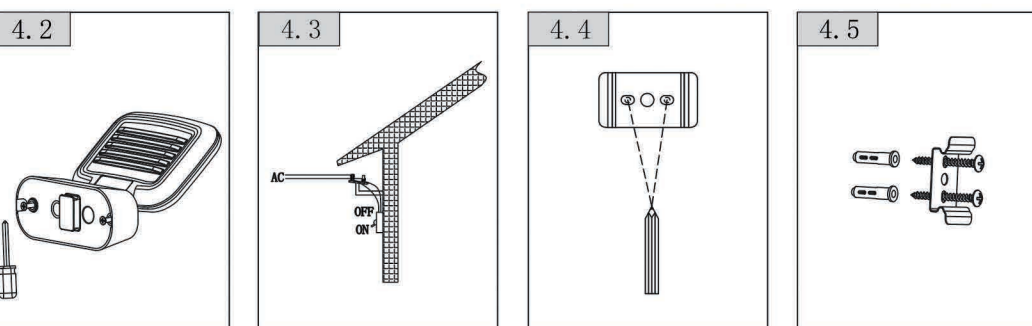

# LUCCA 1 PIR

**CZ** - Při použití elektrického zařízení vždy dodržujte základní bezpečnostní opatření pro snížení rizika požáru, zásahu elektrickým proudem a zranění. Toto elektrické svítidlo je v souladu s bezpečnostními požadavky. Svítidlo nesmí být žádným způsobem upravováno. Instalaci svítidla svěřte osobě oprávněné provádět tuto činnost. **Před instalací (případně jakoukoliv manipulací po instalaci) vypněte přívod elektrického proudu!**

**SK** - Pri používaní elektrického zariadenia vždy dodržiavajte základné bezpečnostné opatrenia, aby sa znížilo riziko požiaru, zásahu elektrickým prúdom a zraneniam. Toto elektrické svietidlo spĺňa bezpečnostné požiadavky. Lampa sa nesmie žiadnym spôsobom meniť. Inštaláciu svietidla zverte osobe oprávnenej vykonávať túto činnosť. **Pred inštaláciou /pripadne akoukoľvek manipuláciou po inštalácii vypnite prívod elektrického prúdu.**

Dimension W x H xD	140 X 65 X 167 mm
Output	10W/900LM/90LM/W(± 10%)
Power supply	AC200-240V, 50/60Hz
Colour temperature	3000K/4000K/5000K/6500K
LED life expectancy	30000 hours
Sensor coverage angle	120°
Wall pack lighting tilting/ swivelling range	Horizontal ±90° Vertical +45° to -90°
Twilight setting	3-2000 Lux
Time setting	10S-10Min
Reach	8 M Radius
IP rating/impact resistance	IP54/ IK05
Projected wall pack light area	approx.240cm <sup>2</sup>
Temperature range	-20°C to 45°C