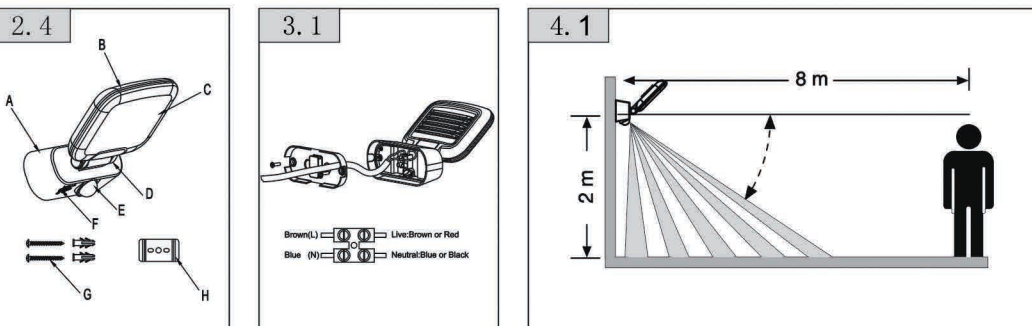

# LUCCA 1 PIR

**CZ** - Při použití elektrického zařízení vždy dodržujte základní bezpečnostní opatření pro snížení rizika požáru, zásahu elektrickým proudem a zranění. Toto elektrické svítidlo je v souladu s bezpečnostními požadavky. Svítidlo nesmí být žádným způsobem upravováno. Instalaci svítidla svěřte osobě oprávněné provádět tuto činnost. **Před instalací (případně jakoukoliv manipulací po instalaci) vypněte přívod elektrického proudu!**

Dimension W x H xD	140 X 65 X 167 mm
Output	10W/900LM/90LM/W(± 10%)
Power supply	AC200-240V, 50/60Hz
Colour temperature	3000K/4000K/5000K/6500K
LED life expectancy	30000 hours
Sensor coverage angle	120°
Wall pack lighting tilting/ swivelling range	Horizontal ±90° Vertical +45° to -90°
Twilight setting	3-2000 Lux
Time setting	10S-10Min
Reach	8 M Radius
IP rating/impact resistance	IP54/ IK05
Projected wall pack light area	approx.240cm <sup>2</sup>
Temperature range	-20°C to 45°C