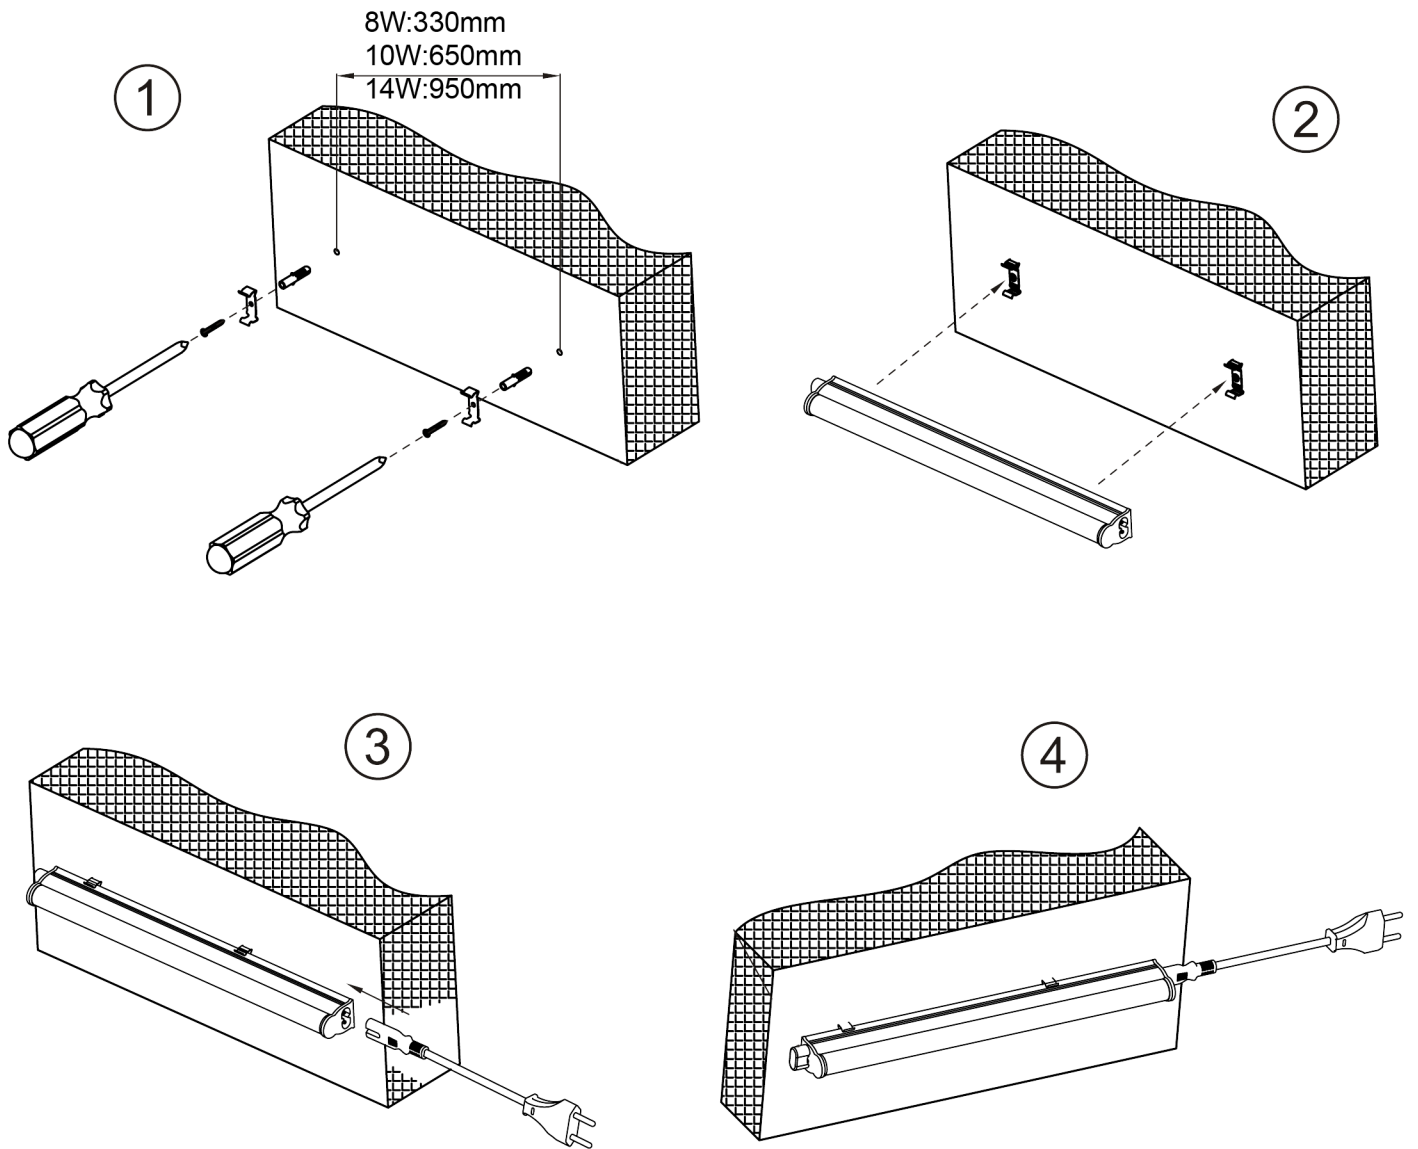

ZSUT CCT manual

5 Σ max. 100W