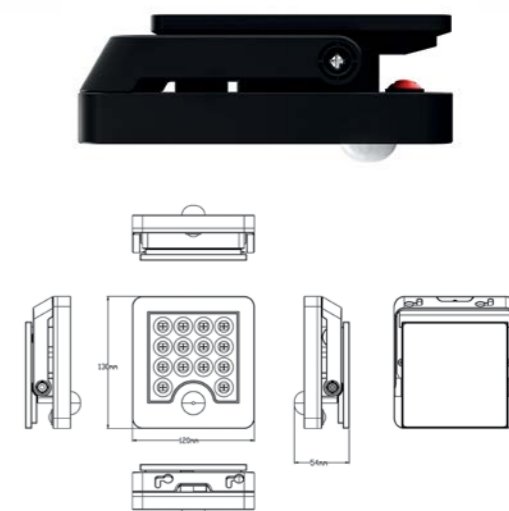

Neapol R

Světelný zdroj: 1xE27/60W
Design/Materiál: kov, plast
Rozměr: ↔ 26,5cm, ↑ 81cm
Krytí: IP44

Sevilla D

Světelný zdroj: 1xE27/60W
Design/Materiál: hliník, polakarbonát
Rozměr: Ø 18cm, ↑25cm
Krytí: IP44

Sevilla R

Světelný zdroj: 1xE27/60W
Design/Materiál: hliník, polakarbonát
Rozměr: Ø 18cm, ↑87cm
Krytí: IP44

 **IP65 Waterproof**

Heleon PIR S

Světelný zdroj: LED 5W, 500lm, 4000K
 Design/Materiál: plast, sklo, kov
 Rozměr: 13x12x5,4cm
 Krytí: IP65
 solární napájení, pohybové čidlo, 3 funkční režimy,
 Li-ion baterie 3,7V/1800mAh