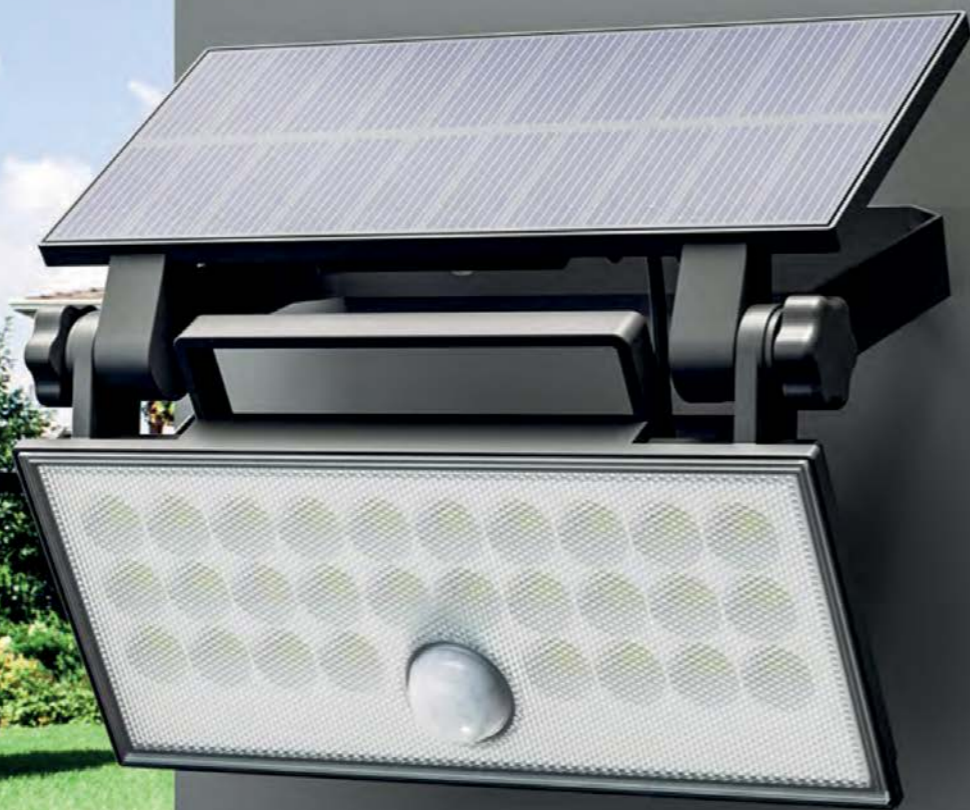

Sevilla R

Světelný zdroj: 1xE27/60W
Design/Materiál: hliník, polakarbonát
Rozměr: Ø 18cm, ↑87cm
Krytí: IP44

 **IP65 Waterproof**

Heleon PIR S

Světelný zdroj: LED 5W, 500lm, 4000K
 Design/Materiál: plast, sklo, kov
 Rozměr: 13x12x5,4cm
 Krytí: IP65
 solární napájení, pohybové čidlo, 3 funkční režimy,
 Li-ion baterie 3,7V/1800mAh