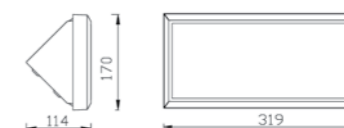

Nordic R

Světelný zdroj: 1xE27/60W
Design/Materiál: broušený hliník, sklo
Rozměr: Ø23cm, ↑85cm
Krytí: IP44

Mango H

Světelný zdroj: LED 18W, 4000K, 1620lm
Design/Materiál: plast
Rozměr: 21x21cm, 5,5cm
Krytí: IP54

Mango K

Světelný zdroj: LED 18W, 4000K, 1620lm
Design/Materiál: plast
Rozměr: Ø21cm, 5,5cm
Krytí: IP54

Avila

Světelný zdroj: LED 12W, 4000K, 1080lm
Design/Materiál: plast
Rozměr: 23x11x8cm
Krytí: IP65

Avila

Avila B

Malaga H

Světelný zdroj: LED 12W, 1080lm, 4000K
Design/Materiál: plast, polykarbonát
Rozměr: 17x17x10cm
Krytí: IP65

Girona

Světelný zdroj: LED 12W, 4000K, 1080lm
Design/Materiál: plast
Rozměr: 26,5x12x8cm
Krytí: IP65

Malaga K

Světelný zdroj: LED zdroje 12W, 1080lm, 4000K
Design/Materiál: plast, polykarbonát
Rozměr: Ø 17cm, v.10cm
Krytí: IP65

Girona XL

Světelný zdroj: LED 20W, 4000K, 1800lm
Design/Materiál: plast
Rozměr: 32x17x11cm
Krytí: IP65