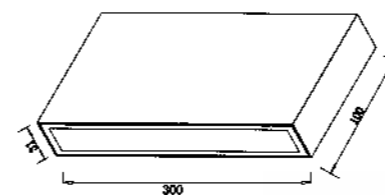

Světelný zdroj: LED 12W, 4000K, 1080lm
Design/Materiál: plast
Rozměr: 16x13x11cm
Krytí: IP65

Burgos XL

Světelný zdroj: LED20W, 4000K, 1700lm
Design/Materiál: hliník+PC
Rozměr: 25x11x10,5cm
Krytí: IP65

Ray

Světelný zdroj: LED 8W, 4000K, 680lm
Design/Materiál: plast
Rozměr: 21x8x4,6cm
Krytí: IP44

Obligo B

Světelný zdroj: LED 12W, 1020lm, 4000K
Design/Materiál: plast
Rozměr: 30x10x3cm
Krytí: IP65

Granada D

Světelný zdroj: 1xE27/40W
Design/Materiál: hliník, polykarbonát
Rozměr: 26,3x15x34cm
Krytí: IP44