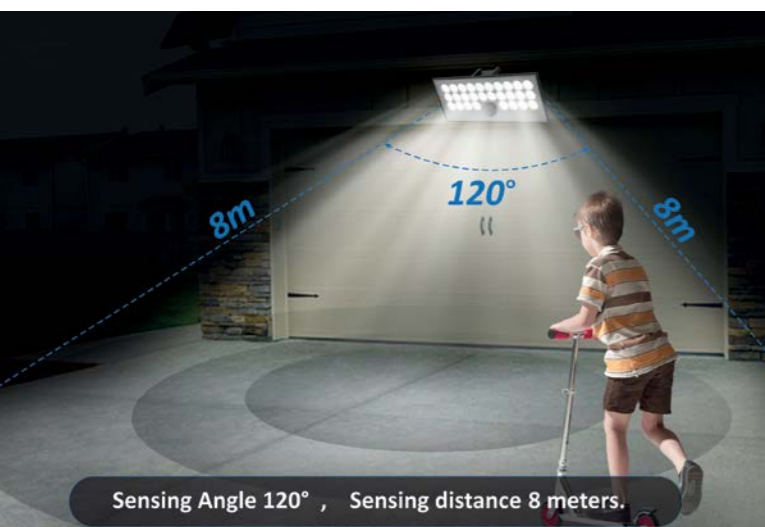

Heleon PIR VARIO RC

Světelný zdroj: LED 8W, 800lm, 4000K
Design/Materiál: plast, sklo, kov
Rozměr: 19,5x19x4,5cm
Krytí: IP65
solární napájení, pohybové čidlo, dálkový ovladač, 3 funkční režimy, montáž vcelku nebo s odděleným solárním panelem, délka kabelu solárního panelu 3m, Li-ion baterie 3,7V/2200mAh