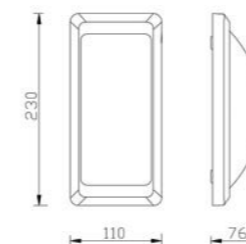

Granada R

Světelný zdroj: 1xE27/40W
Design/Materiál: hliník, polykarbonát
Rozměr: 15x15x80cm
Krytí: IP44

Granada N

Světelný zdroj: 1xE27/40W
Design/Materiál: hliník, polykarbonát
Rozměr: 20,3x15x28cm
Krytí: IP44

Nordic R

Světelný zdroj: 1xE27/60W
Design/Materiál: broušený hliník, sklo
Rozměr: Ø23cm, ↑85cm
Krytí: IP44

Mango H

Světelný zdroj: LED 18W, 4000K, 1620lm
Design/Materiál: plast
Rozměr: 21x21cm, 5,5cm
Krytí: IP54

Mango K

Světelný zdroj: LED 18W, 4000K, 1620lm
Design/Materiál: plast
Rozměr: Ø21cm, 5,5cm
Krytí: IP54

Avila

Světelný zdroj: LED 12W, 4000K, 1080lm
Design/Materiál: plast
Rozměr: 23x11x8cm
Krytí: IP65

Avila

Avila B

Malaga H

Světelný zdroj: LED 12W, 1080lm, 4000K
Design/Materiál: plast, polykarbonát
Rozměr: 17x17x10cm
Krytí: IP65

Girona

Světelný zdroj: LED 12W, 4000K, 1080lm
Design/Materiál: plast
Rozměr: 26,5x12x8cm
Krytí: IP65