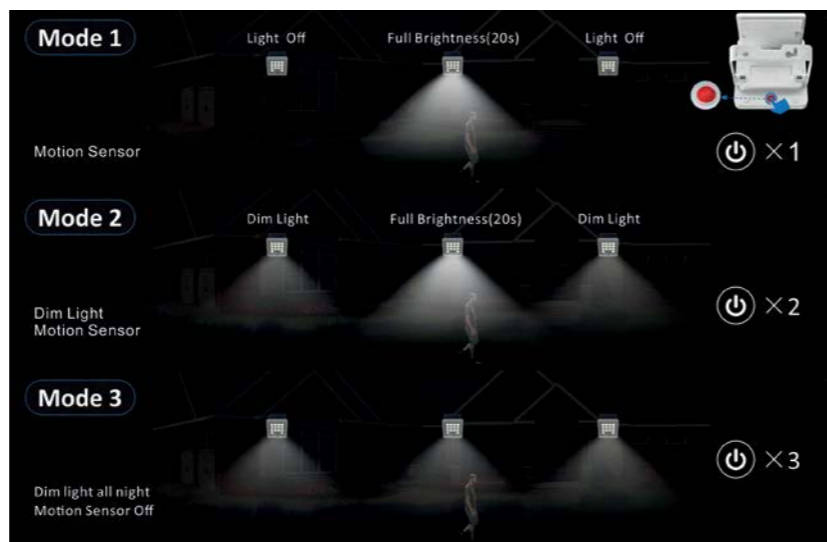

Neapol D

Světelný zdroj: 1xE27/60W
Design/Materiál: kov, plast
Rozměr: Ø 27cm, ↑ 47cm
Krytí: IP44

Florence R

Světelný zdroj: 1xE27/60W
Design/Materiál: hliník - zlatá patina, plast
Rozměr: Ø 21,5cm, ↑90cm
Krytí: IP54

Neapol R

Světelný zdroj: 1xE27/60W
Design/Materiál: kov, plast
Rozměr: ↔ 26,5cm, ↑ 81cm
Krytí: IP44

Sevilla D

Světelný zdroj: 1xE27/60W
Design/Materiál: hliník, polakarbonát
Rozměr: Ø 18cm, ↑25cm
Krytí: IP44

Sevilla R

Světelný zdroj: 1xE27/60W
Design/Materiál: hliník, polakarbonát
Rozměr: Ø 18cm, ↑87cm
Krytí: IP44

 **IP65 Waterproof**

Heleon PIR S

Světelný zdroj: LED 5W, 500lm, 4000K
 Design/Materiál: plast, sklo, kov
 Rozměr: 13x12x5,4cm
 Krytí: IP65
 solární napájení, pohybové čidlo, 3 funkční režimy,
 Li-ion baterie 3,7V/1800mAh