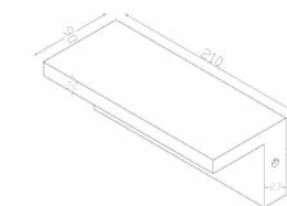

Comet 30C CCT

Comet 30B CCT

<input type="checkbox"/>	3000K - teplé světlo
<input type="checkbox"/>	4000K - neutrální světlo
<input type="checkbox"/>	6500K - studené světlo

Elon

Světelný zdroj: LED 10W, 1000lm, 4000K
Design/Materiál: plast
Rozměr: 21x9x8cm
Krytí: IP54