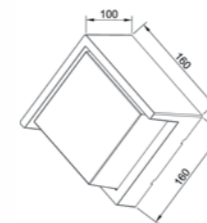

Světelný zdroj: LED 8W, 4000K, 680lm
Design/Materiál: plast
Rozměr: 21x8x4,6cm
Krytí: IP44

Obligo B

Světelný zdroj: LED 12W, 1020lm, 4000K
Design/Materiál: plast
Rozměr: 30x10x3cm
Krytí: IP65

Granada D

Světelný zdroj: 1xE27/40W
Design/Materiál: hliník, polykarbonát
Rozměr: 26,3x15x34cm
Krytí: IP44

Nordic R

Světelný zdroj: 1xE27/60W
Design/Materiál: broušený hliník, sklo
Rozměr: Ø23cm, ↑85cm
Krytí: IP44

Mango H

Světelný zdroj: LED 18W, 4000K, 1620lm
Design/Materiál: plast
Rozměr: 21x21cm, 5,5cm
Krytí: IP54

Mango K

Světelný zdroj: LED 18W, 4000K, 1620lm
Design/Materiál: plast
Rozměr: Ø21cm, 5,5cm
Krytí: IP54

Avila

Světelný zdroj: LED 12W, 4000K, 1080lm
Design/Materiál: plast
Rozměr: 23x11x8cm
Krytí: IP65

Avila

Avila B

Malaga H

Světelný zdroj: LED 12W, 1080lm, 4000K
Design/Materiál: plast, polykarbonát
Rozměr: 17x17x10cm
Krytí: IP65

Girona

Světelný zdroj: LED 12W, 4000K, 1080lm
Design/Materiál: plast
Rozměr: 26,5x12x8cm
Krytí: IP65