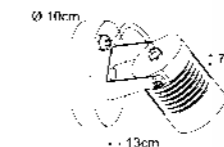

Altea

Světelný zdroj: LED 12W, 960lm, 4000K
Design/Materiál: plast
Rozměr: 18x18x17cm
Krytí: IP54

Ibiza

Světelný zdroj: LED 5W, 400lm, 3000K,
Design/Materiál: hliník, sklo
Rozměr: 13x10x7cm
Krytí: IP54

Burgos

Světelný zdroj: LED 12W, 4000K, 1080lm
Design/Materiál: plast
Rozměr: 16x13x11cm
Krytí: IP65

Burgos XL

Světelný zdroj: LED20W, 4000K, 1700lm
Design/Materiál: hliník+PC
Rozměr: 25x11x10,5cm
Krytí: IP65

Ray

Nordic R

Světelný zdroj: 1xE27/60W
Design/Materiál: broušený hliník, sklo
Rozměr: Ø23cm, ↑85cm
Krytí: IP44

Mango H

Světelný zdroj: LED 18W, 4000K, 1620lm
Design/Materiál: plast
Rozměr: 21x21cm, 5,5cm
Krytí: IP54

Avila B

Malaga H

Světelný zdroj: LED 12W, 1080lm, 4000K
Design/Materiál: plast, polykarbonát
Rozměr: 17x17x10cm
Krytí: IP65

Girona

Světelný zdroj: LED 12W, 4000K, 1080lm
Design/Materiál: plast
Rozměr: 26,5x12x8cm
Krytí: IP65