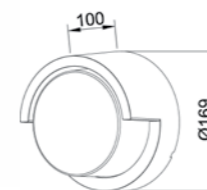

Nordic R

Světelný zdroj: 1xE27/60W
Design/Materiál: broušený hliník, sklo
Rozměr: Ø23cm, ↑85cm
Krytí: IP44

Mango H

Světelný zdroj: LED 18W, 4000K, 1620lm
Design/Materiál: plast
Rozměr: 21x21cm, 5,5cm
Krytí: IP54

Mango K

Světelný zdroj: LED 18W, 4000K, 1620lm
Design/Materiál: plast
Rozměr: Ø21cm, 5,5cm
Krytí: IP54

Avila

Světelný zdroj: LED 12W, 4000K, 1080lm
Design/Materiál: plast
Rozměr: 23x11x8cm
Krytí: IP65

Avila

Avila B

Malaga H

Světelný zdroj: LED 12W, 1080lm, 4000K
Design/Materiál: plast, polykarbonát
Rozměr: 17x17x10cm
Krytí: IP65

Girona

Světelný zdroj: LED 12W, 4000K, 1080lm
Design/Materiál: plast
Rozměr: 26,5x12x8cm
Krytí: IP65

Malaga K

Světelný zdroj: LED zdroje 12W, 1080lm, 4000K
Design/Materiál: plast, polykarbonát
Rozměr: Ø 17cm, v.10cm
Krytí: IP65

Girona XL

Světelný zdroj: LED 20W, 4000K, 1800lm
Design/Materiál: plast
Rozměr: 32x17x11cm
Krytí: IP65