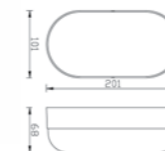

Ronda

Světelný zdroj: LED 15W, 4000K, 1350lm
Design/Materiál: plast
Rozměr: 20x10x7cm
Krytí: IP65