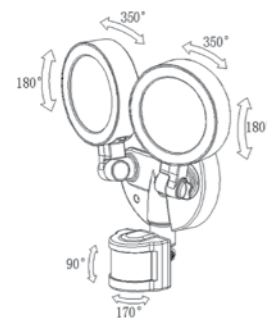

Nordic R

Světelný zdroj: 1xE27/60W
Design/Materiál: broušený hliník, sklo
Rozměr: Ø23cm, ↑85cm
Krytí: IP44

Mango H

Světelný zdroj: LED 18W, 4000K, 1620lm
Design/Materiál: plast
Rozměr: 21x21cm, 5,5cm
Krytí: IP54

Elon PIR

Světelný zdroj: LED 10W, 1000lm, 4000K
Design/Materiál: plast
Rozměr: 21x9x8cm
Krytí: IP54
 pohybové čidlo

Lucca 1 PIR

Světelný zdroj: LED 10W, 4000K, 900lm
Design/Materiál: plast
Rozměr: 17x14x7cm
Krytí: IP54
 pohybové čidlo

Lucca 2 PIR

Světelný zdroj: LED 20W, 4000K, 1800lm
Design/Materiál: plast
Rozměr: 33x23x14cm
Krytí: IP54
 pohybové čidlo

Tarraco C PIR

Světelný zdroj: LED 20W, 1900lm, 4000K
Design/Materiál: kov, plast
Rozměr: 28x22x9 cm
Krytí: IP65
 pohybové čidlo

Neapol R

Světelný zdroj: 1xE27/60W
Design/Materiál: kov, plast
Rozměr: ↔ 26,5cm, ↑ 81cm
Krytí: IP44

Sevilla D

Světelný zdroj: 1xE27/60W
Design/Materiál: hliník, polakarbonát
Rozměr: Ø 18cm, ↑25cm
Krytí: IP44