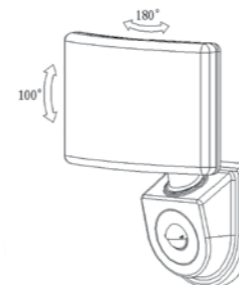

Faro PIR

Světelný zdroj: LED 15W, 1100lm, 4000K
Design/Materiál: plast
Rozměr: 23x9x5,5 cm
Krytí: IP65
 pohybové čidlo

Siena C PIR

Světelný zdroj: LED 20W, 1900lm, 4000K
Design/Materiál: plast
Rozměr: 26x17x13,5 cm
Krytí: IP65
 pohybové čidlo

Marbella C PIR

Světelný zdroj: LED 15W, 1300lm, 4000K
Design/Materiál: plast
Rozměr: 20x16x18,5 cm
Krytí: IP65
 pohybové čidlo

Novara PIR

Světelný zdroj: LED 15W, 4000K, 1300lm
Design/Materiál: plast
Rozměr: 18x17,5x7cm
Krytí: IP65
 pohybové čidlo

Neapol R

Světelný zdroj: 1xE27/60W
Design/Materiál: kov, plast
Rozměr: ↔ 26,5cm, ↑ 81cm
Krytí: IP44

Sevilla D

Světelný zdroj: 1xE27/60W
Design/Materiál: hliník, polakarbonát
Rozměr: Ø 18cm, ↑25cm
Krytí: IP44