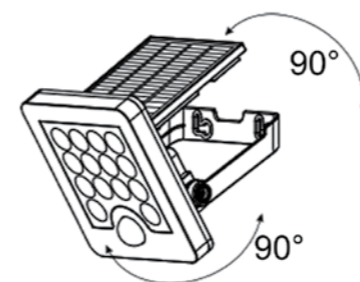

Neapol R

Světelný zdroj: 1xE27/60W
Design/Materiál: kov, plast
Rozměr: ↔ 26,5cm, ↑ 81cm
Krytí: IP44

Sevilla D

Světelný zdroj: 1xE27/60W
Design/Materiál: hliník, polakarbonát
Rozměr: Ø 18cm, ↑25cm
Krytí: IP44

Sevilla R

Světelný zdroj: 1xE27/60W
Design/Materiál: hliník, polakarbonát
Rozměr: Ø 18cm, ↑87cm
Krytí: IP44

 **IP65 Waterproof**

Heleon PIR S

Světelný zdroj: LED 5W, 500lm, 4000K
 Design/Materiál: plast, sklo, kov
 Rozměr: 13x12x5,4cm
 Krytí: IP65
 solární napájení, pohybové čidlo, 3 funkční režimy,
 Li-ion baterie 3,7V/1800mAh