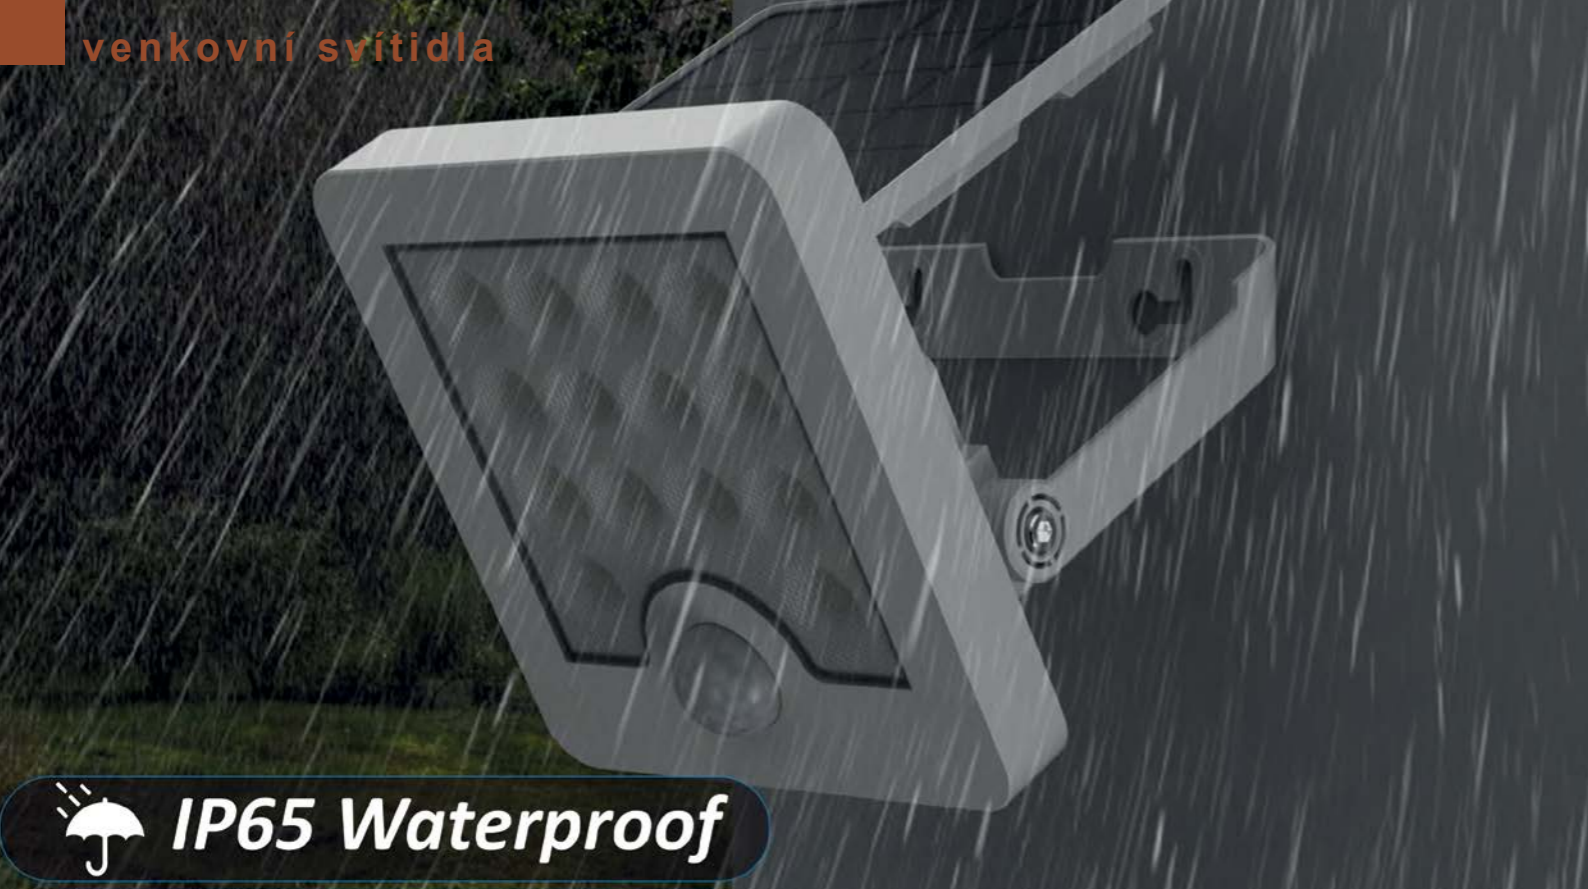

IP65 Waterproof