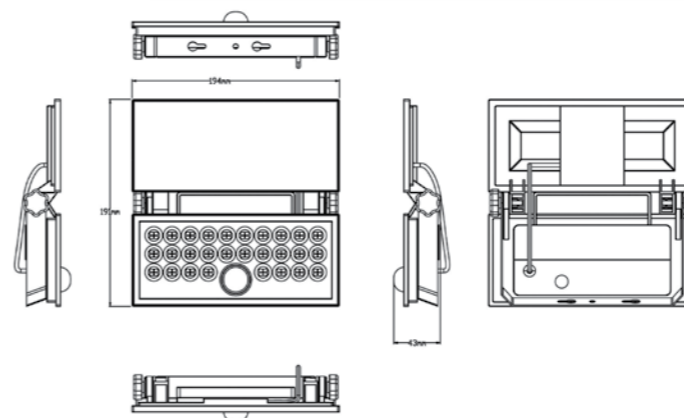

Heleon PIR PRO

Světelný zdroj: LED 8W, 800lm, 4000K
Design/Materiál: plast, sklo, kov
Rozměr: 19,5x19x4,5cm
Krytí: IP65
solární napájení, pohybové čidlo,
3 funkční režimy, Li-ion baterie
3,7V/2600mAh