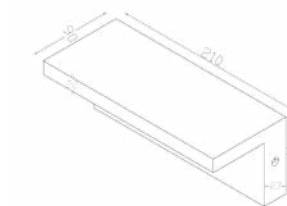

Elon PIR

Světelný zdroj: LED 10W, 1000lm, 4000K
Design/Materiál: plast
Rozměr: 21x9x8cm
Krytí: IP54
pohybové čidlo