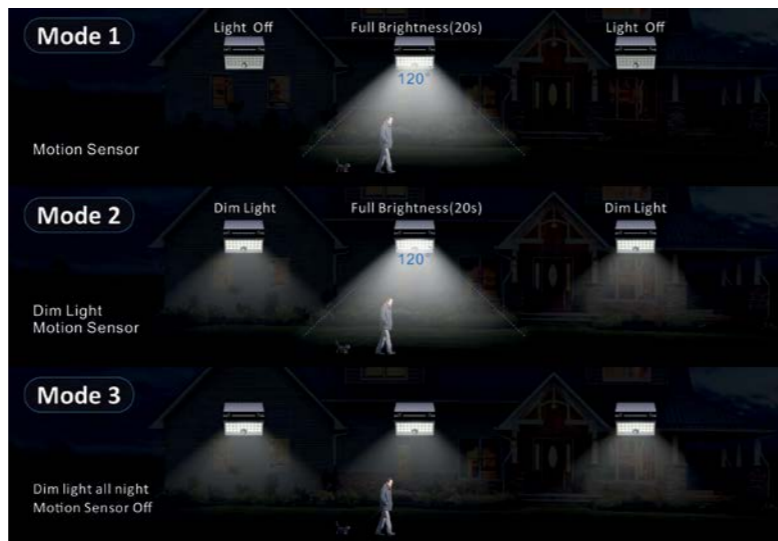

Heleon PIR PRO

Světelný zdroj: LED 8W, 800lm, 4000K
Design/Materiál: plast, sklo, kov
Rozměr: 19,5x19x4,5cm
Krytí: IP65
solární napájení, pohybové čidlo,
3 funkční režimy, Li-ion baterie
3,7V/2600mAh