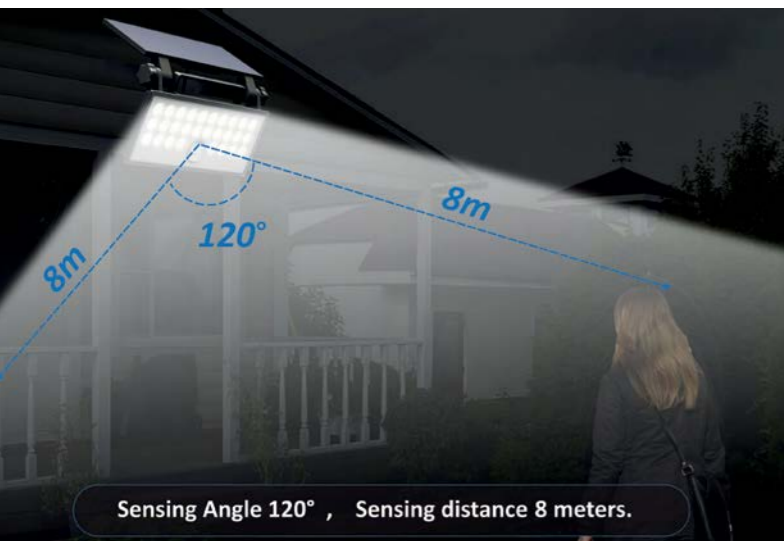

Heleon PIR PRO

Světelný zdroj: LED 8W, 800lm, 4000K
Design/Materiál: plast, sklo, kov
Rozměr: 19,5x19x4,5cm
Krytí: IP65
solární napájení, pohybové čidlo,
3 funkční režimy, Li-ion baterie
3,7V/2600mAh