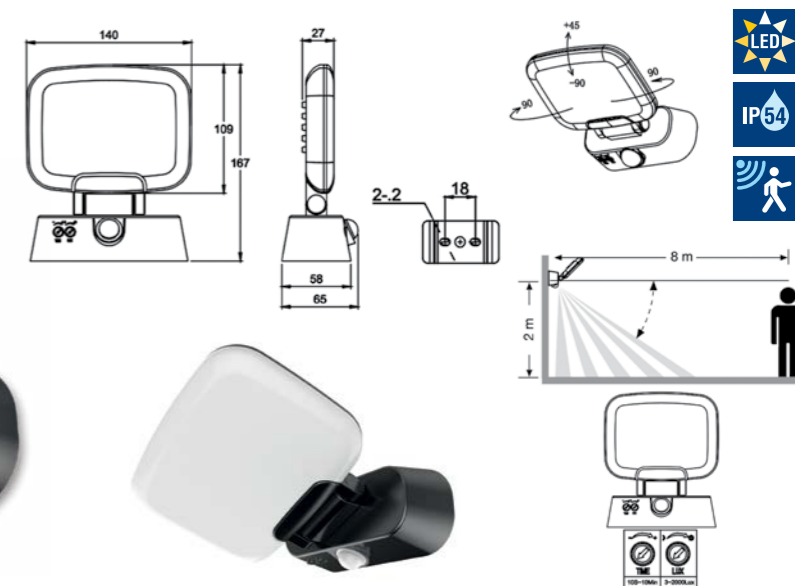

Comet 30C CCT

Comet 30B CCT

<input type="checkbox"/>	3000K - teplé světlo
<input type="checkbox"/>	4000K - neutrální světlo
<input type="checkbox"/>	6500K - studené světlo

Elon

Světelný zdroj: LED 10W, 1000lm, 4000K
Design/Materiál: plast
Rozměr: 21x9x8cm
Krytí: IP54

Elon PIR

Světelný zdroj: LED 10W, 1000lm, 4000K
Design/Materiál: plast
Rozměr: 21x9x8cm
Krytí: IP54
 pohybové čidlo

Lucca 1 PIR

Světelný zdroj: LED 10W, 4000K, 900lm
Design/Materiál: plast
Rozměr: 17x14x7cm
Krytí: IP54
 pohybové čidlo