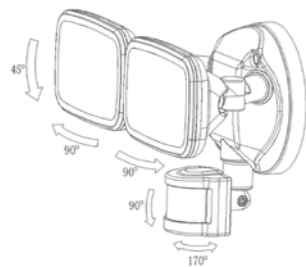

Elon PIR

Světelný zdroj: LED 10W, 1000lm, 4000K
Design/Materiál: plast
Rozměr: 21x9x8cm
Krytí: IP54
 pohybové čidlo

Lucca 1 PIR

Světelný zdroj: LED 10W, 4000K, 900lm
Design/Materiál: plast
Rozměr: 17x14x7cm
Krytí: IP54
 pohybové čidlo

Lucca 2 PIR

Světelný zdroj: LED 20W, 4000K, 1800lm
Design/Materiál: plast
Rozměr: 33x23x14cm
Krytí: IP54
 pohybové čidlo

Tarraco C PIR

Světelný zdroj: LED 20W, 1900lm, 4000K
Design/Materiál: kov, plast
Rozměr: 28x22x9 cm
Krytí: IP65
 pohybové čidlo

Faro PIR

Světelný zdroj: LED 15W, 1100lm, 4000K
Design/Materiál: plast
Rozměr: 23x9x5,5 cm
Krytí: IP65
 pohybové čidlo

Siena C PIR

Světelný zdroj: LED 20W, 1900lm, 4000K
Design/Materiál: plast
Rozměr: 26x17x13,5 cm
Krytí: IP65
 pohybové čidlo

Neapol R

Světelný zdroj: 1xE27/60W
Design/Materiál: kov, plast
Rozměr: ↔ 26,5cm, ↑ 81cm
Krytí: IP44

Sevilla D

Světelný zdroj: 1xE27/60W
Design/Materiál: hliník, polakarbonát
Rozměr: Ø 18cm, ↑25cm
Krytí: IP44