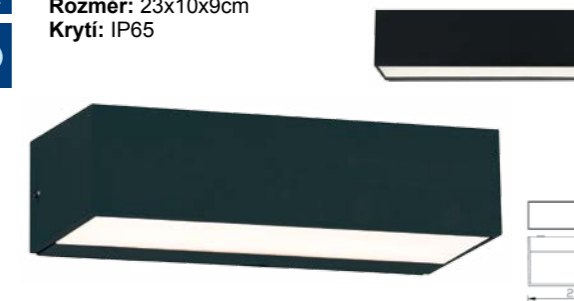

Imola

Světelný zdroj: LED 12W, 600lm, 4000K
Design/Materiál: plast
Rozměr: 23x10x9cm
Krytí: IP65