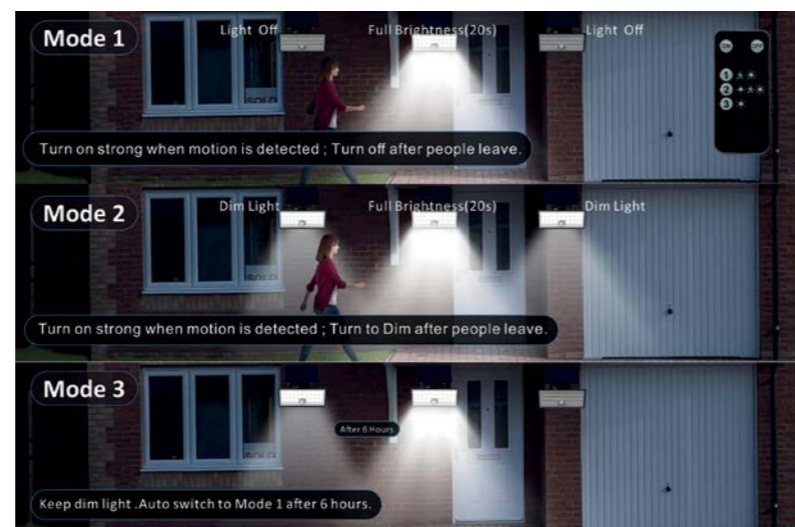

Heleon PIR VARIO RC

Světelný zdroj: LED 8W, 800lm, 4000K
Design/Materiál: plast, sklo, kov
Rozměr: 19,5x19x4,5cm
Krytí: IP65
solární napájení, pohybové čidlo, dálkový ovladač, 3 funkční režimy, montáž vcelku nebo s odděleným solárním panelem, délka kabelu solárního panelu 3m, Li-ion baterie 3,7V/2200mAh