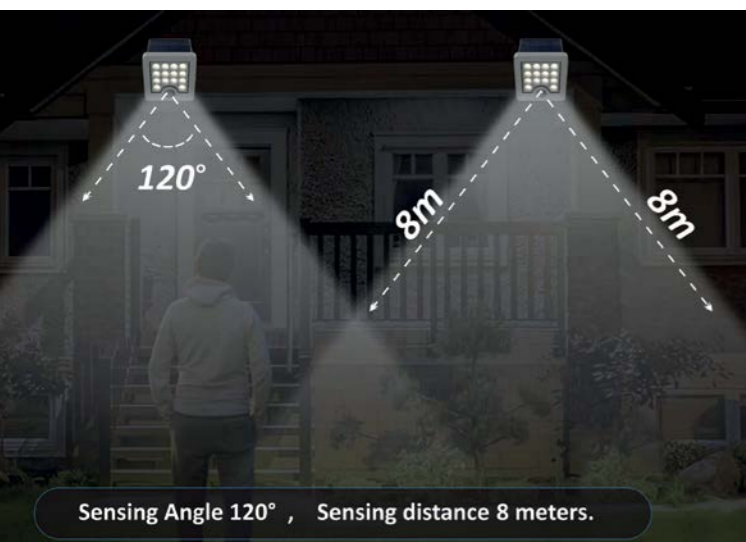

IP65 Waterproof

Heleon PIR S

Světelný zdroj: LED 5W, 500lm, 4000K
Design/Materiál: plast, sklo, kov
Rozměr: 13x12x5,4cm
Krytí: IP65
solární napájení, pohybové čidlo, 3 funkční režimy,
Li-ion baterie 3,7V/1800mAh