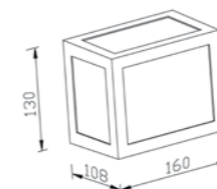

Altea

Světelný zdroj: LED 12W, 960lm, 4000K
Design/Materiál: plast
Rozměr: 18x18x17cm
Krytí: IP54

Ibiza

Světelný zdroj: LED 5W, 400lm, 3000K,
Design/Materiál: hliník, sklo
Rozměr: 13x10x7cm
Krytí: IP54

Burgos

Světelný zdroj: LED 12W, 4000K, 1080lm
Design/Materiál: plast
Rozměr: 16x13x11cm
Krytí: IP65

Burgos XL

Světelný zdroj: LED20W, 4000K, 1700lm
Design/Materiál: hliník+PC
Rozměr: 25x11x10,5cm
Krytí: IP65

Ray

Nordic R

Světelný zdroj: 1xE27/60W
Design/Materiál: broušený hliník, sklo
Rozměr: Ø23cm, ↑85cm
Krytí: IP44

Mango H

Světelný zdroj: LED 18W, 4000K, 1620lm
Design/Materiál: plast
Rozměr: 21x21cm, 5,5cm
Krytí: IP54

Avila B

Malaga H

Světelný zdroj: LED 12W, 1080lm, 4000K
Design/Materiál: plast, polykarbonát
Rozměr: 17x17x10cm
Krytí: IP65

Girona

Světelný zdroj: LED 12W, 4000K, 1080lm
Design/Materiál: plast
Rozměr: 26,5x12x8cm
Krytí: IP65