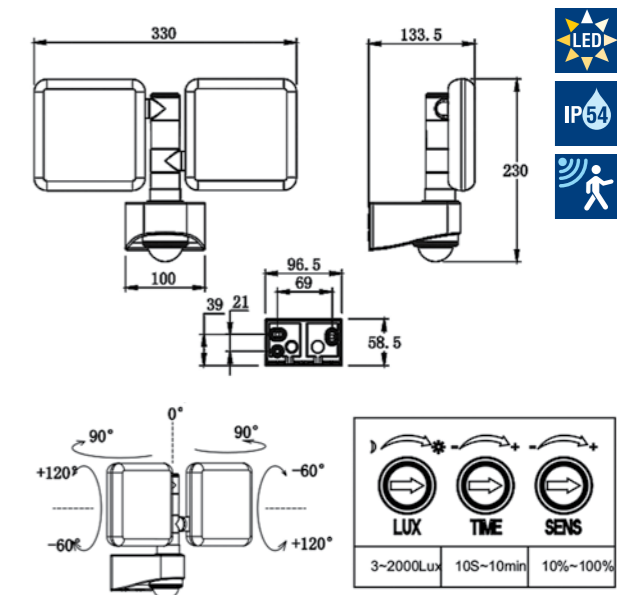

Lucca 2 PIR

Světelný zdroj: LED 20W, 4000K, 1800lm
Design/Materiál: plast
Rozměr: 33x23x14cm
Krytí: IP54
pohybové čidlo