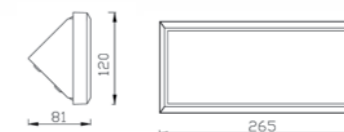

Nordic R

Světelný zdroj: 1xE27/60W
Design/Materiál: broušený hliník, sklo
Rozměr: Ø23cm, ↑85cm
Krytí: IP44

Mango H

Světelný zdroj: LED 18W, 4000K, 1620lm
Design/Materiál: plast
Rozměr: 21x21cm, 5,5cm
Krytí: IP54

Mango K

Světelný zdroj: LED 18W, 4000K, 1620lm
Design/Materiál: plast
Rozměr: Ø21cm, 5,5cm
Krytí: IP54

Avila

Světelný zdroj: LED 12W, 4000K, 1080lm
Design/Materiál: plast
Rozměr: 23x11x8cm
Krytí: IP65

Avila

Avila B

Malaga H

Světelný zdroj: LED 12W, 1080lm, 4000K
Design/Materiál: plast, polykarbonát
Rozměr: 17x17x10cm
Krytí: IP65

Girona

Světelný zdroj: LED 12W, 4000K, 1080lm
Design/Materiál: plast
Rozměr: 26,5x12x8cm
Krytí: IP65

Malaga K

Světelný zdroj: LED zdroje 12W, 1080lm, 4000K
Design/Materiál: plast, polykarbonát
Rozměr: Ø 17cm, v.10cm
Krytí: IP65

Girona XL

Světelný zdroj: LED 20W, 4000K, 1800lm
Design/Materiál: plast
Rozměr: 32x17x11cm
Krytí: IP65