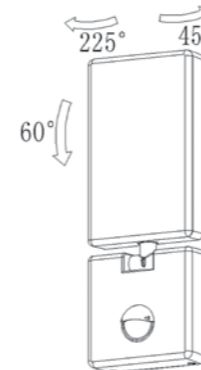

Lucca 2 PIR

Světelný zdroj: LED 20W, 4000K, 1800lm
Design/Materiál: plast
Rozměr: 33x23x14cm
Krytí: IP54
 pohybové čidlo

Tarraco C PIR

Světelný zdroj: LED 20W, 1900lm, 4000K
Design/Materiál: kov, plast
Rozměr: 28x22x9 cm
Krytí: IP65
 pohybové čidlo

Faro PIR

Světelný zdroj: LED 15W, 1100lm, 4000K
Design/Materiál: plast
Rozměr: 23x9x5,5 cm
Krytí: IP65
 pohybové čidlo

Siena C PIR

Světelný zdroj: LED 20W, 1900lm, 4000K
Design/Materiál: plast
Rozměr: 26x17x13,5 cm
Krytí: IP65
 pohybové čidlo

Neapol R

Světelný zdroj: 1xE27/60W
Design/Materiál: kov, plast
Rozměr: ↔ 26,5cm, ↑ 81cm
Krytí: IP44

Sevilla D

Světelný zdroj: 1xE27/60W
Design/Materiál: hliník, polakarbonát
Rozměr: Ø 18cm, ↑25cm
Krytí: IP44